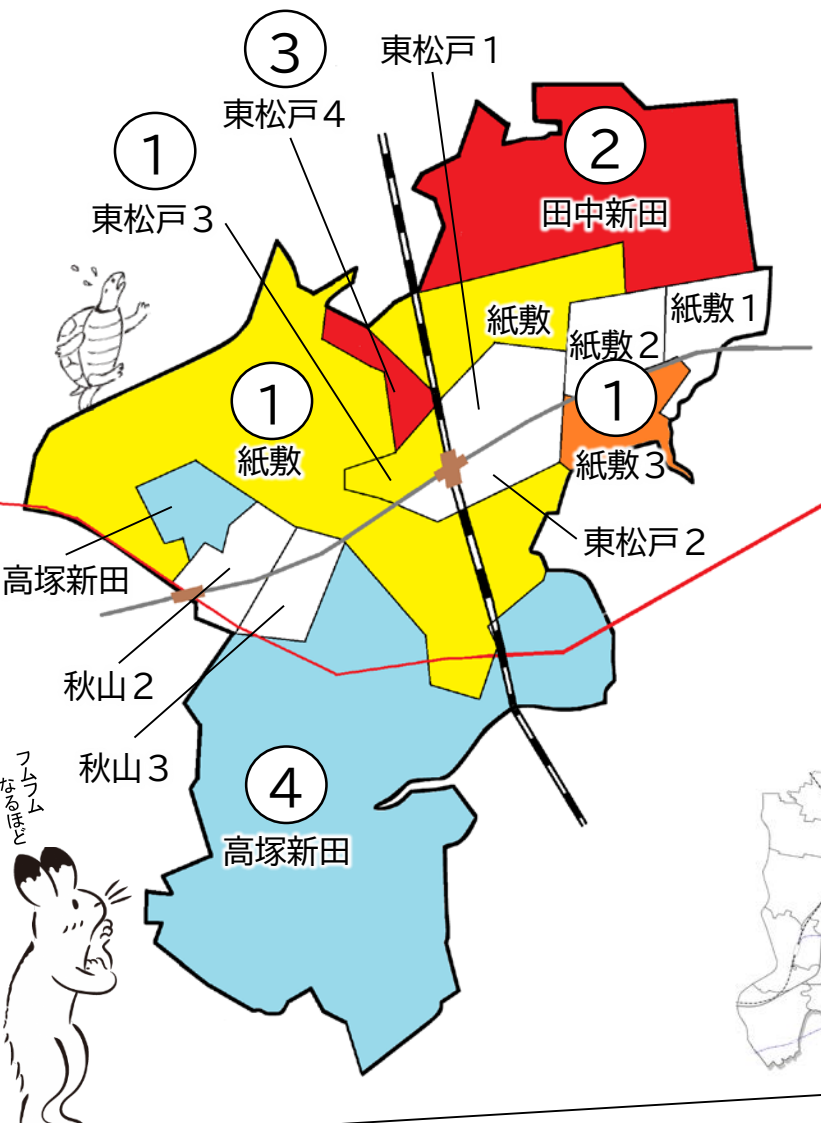

# 松戸市犯罪発生マップ 東松戸交番管内 2022.1月~12月版

(住宅対象侵入盗、自動車盗、ひったくり、車上・部品ねらい)

窃盗4罪種の市内対比危険度は「2」です。窃盗4罪種の合計は12件で、前年の23件から11件減少しています。ただし、高塚新田では電話de詐欺被害が多発(9件)しており、住宅対象侵入盗や車上・部品ねらいの被害も、前年より減少していますが、発生がないわけではありません。引き続き、確実な施錠、貴重品の適切な管理など、基本的な防犯対策を徹底しましょう。

※危険度は、人口1人あたりの犯罪発生件数で判別しています。

町名	罪種	2022年				計	前年	
		住宅対象侵入盗	自動車盗	ひったくり	車上・部品ねらい		同	比
田中新田					2		+1	
紙敷					1		-2	
紙敷1丁目					0		±0	
紙敷2丁目					0		±0	
紙敷3丁目		1			1		+1	
東松戸1丁目					0		±0	
東松戸2丁目					0		-4	
東松戸3丁目		1			1		+1	
東松戸4丁目		1			2		+3	
高塚新田					4		-10	
秋山2丁目					0		-1	
秋山3丁目					0		±0	
計		3	0	0	9		-11	

町名	窃盗4罪種	2022年		前年	
		うち施錠なし	計	同	比
田中新田			2		±0
紙敷		1	1		-1
紙敷1丁目			0		±0
紙敷2丁目			0		±0
紙敷3丁目		1	1		±0
東松戸1丁目			0		±0
東松戸2丁目			0		-4
東松戸3丁目			1		+1
東松戸4丁目			2		+3
高塚新田			4		-10
秋山2丁目			0		-1
秋山3丁目			0		±0
計		14	26		-4

※一つの町名の中で管轄区域が分かれている場合、お住まいの町名が他のエリアに表示されている場合があります。