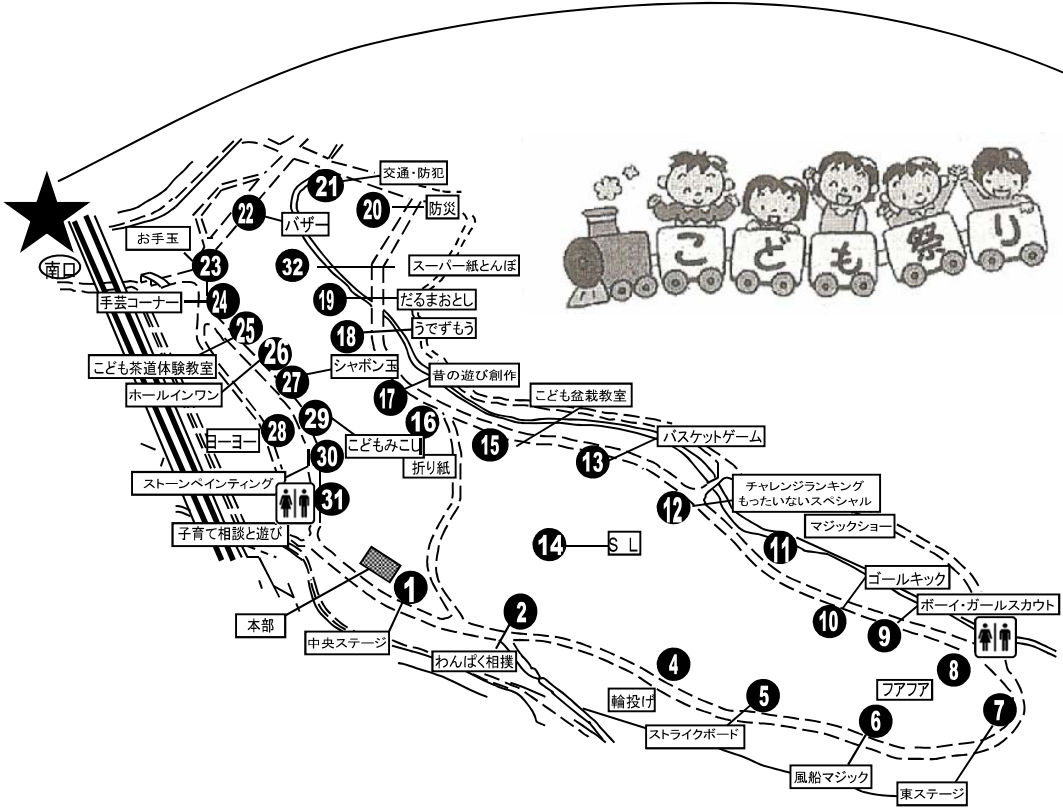

# こども祭り会場案内

## なるべく電車・バスを利用してご来場ください

- 新京成電鉄.....八柱駅南口下車
- JR武蔵野線.....新八柱駅下車 徒歩十五分
- 新京成バス
  - ・八柱駅南口より⇒小金原団地行き、公園中央口下車
  - ・馬橋駅入口より⇒常盤平駅行き、水砂下車(西口)  
または八原台下車(北口)
  - ・北小金駅より⇒八柱駅行き、八原台下車(北口)  
または公園中央口下車