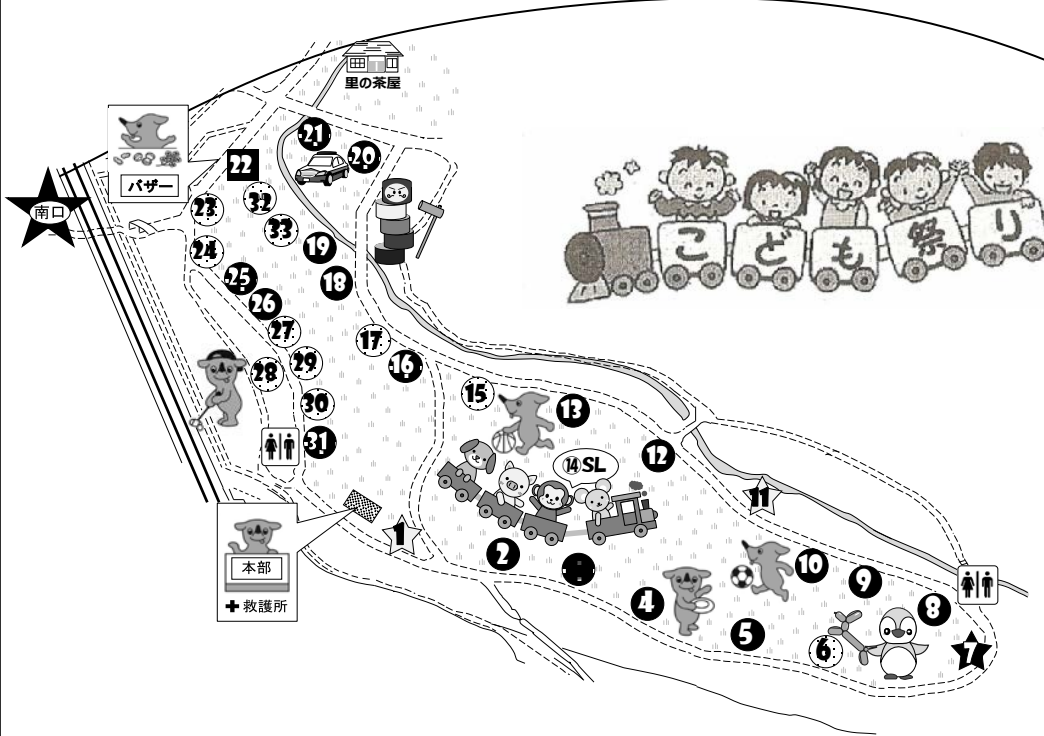

こども祭り会場案内

なるべく電車・バスを利用してご来場ください

- 新京成電鉄.....八柱駅南口下車
JR武蔵野線.....新八柱駅下車 徒歩15分
新京成バス ・八柱駅南口より⇒小金原団地循環または新松戸駅行き、
公園中央口下車
・馬橋駅入口より⇒常盤平駅北口行き、水砂下車(西口)
または八原台下車(北口)
・新松戸駅より⇒八柱駅行き、八原台下車(北口)
または公園中央口下車