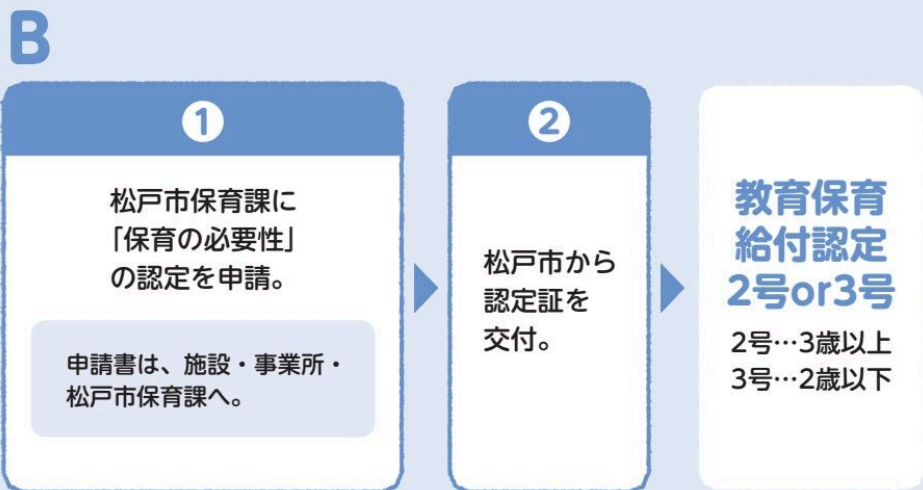

・0～2歳の課税世帯は、世帯所得に応じて、市が定めた額となります。

・3～5歳、0～2歳の非課税世帯は、保育料無償化となっています(P50参照)。

利用の案内は利用支援コンシェルジュにきいてみよう！ 問 保育課 ☎047-366-7351

「申し込みの手続きはどのようにすればよいのですか?」「近くにどんな施設がありますか?」等の質問にもお答えし、子育て支援機関につなぐお手伝いをしますので、お問い合わせください。

こどもが通う施設

おり紙であそぼう

紙風船にチャレンジ

施設・事業の申し込み方法

幼稚園

認定こども園

保育所(園)・小規模保育事業

こどもが通う施設

保育の必要性の認定を受けて認可外保育施設等を利用する場合

こどもが通う施設

利用する施設ごとの保育料及び補助額(令和7年度)

← 3～5歳

利用する施設

幼稚園

問合せ先 幼児教育課

●認定こども園