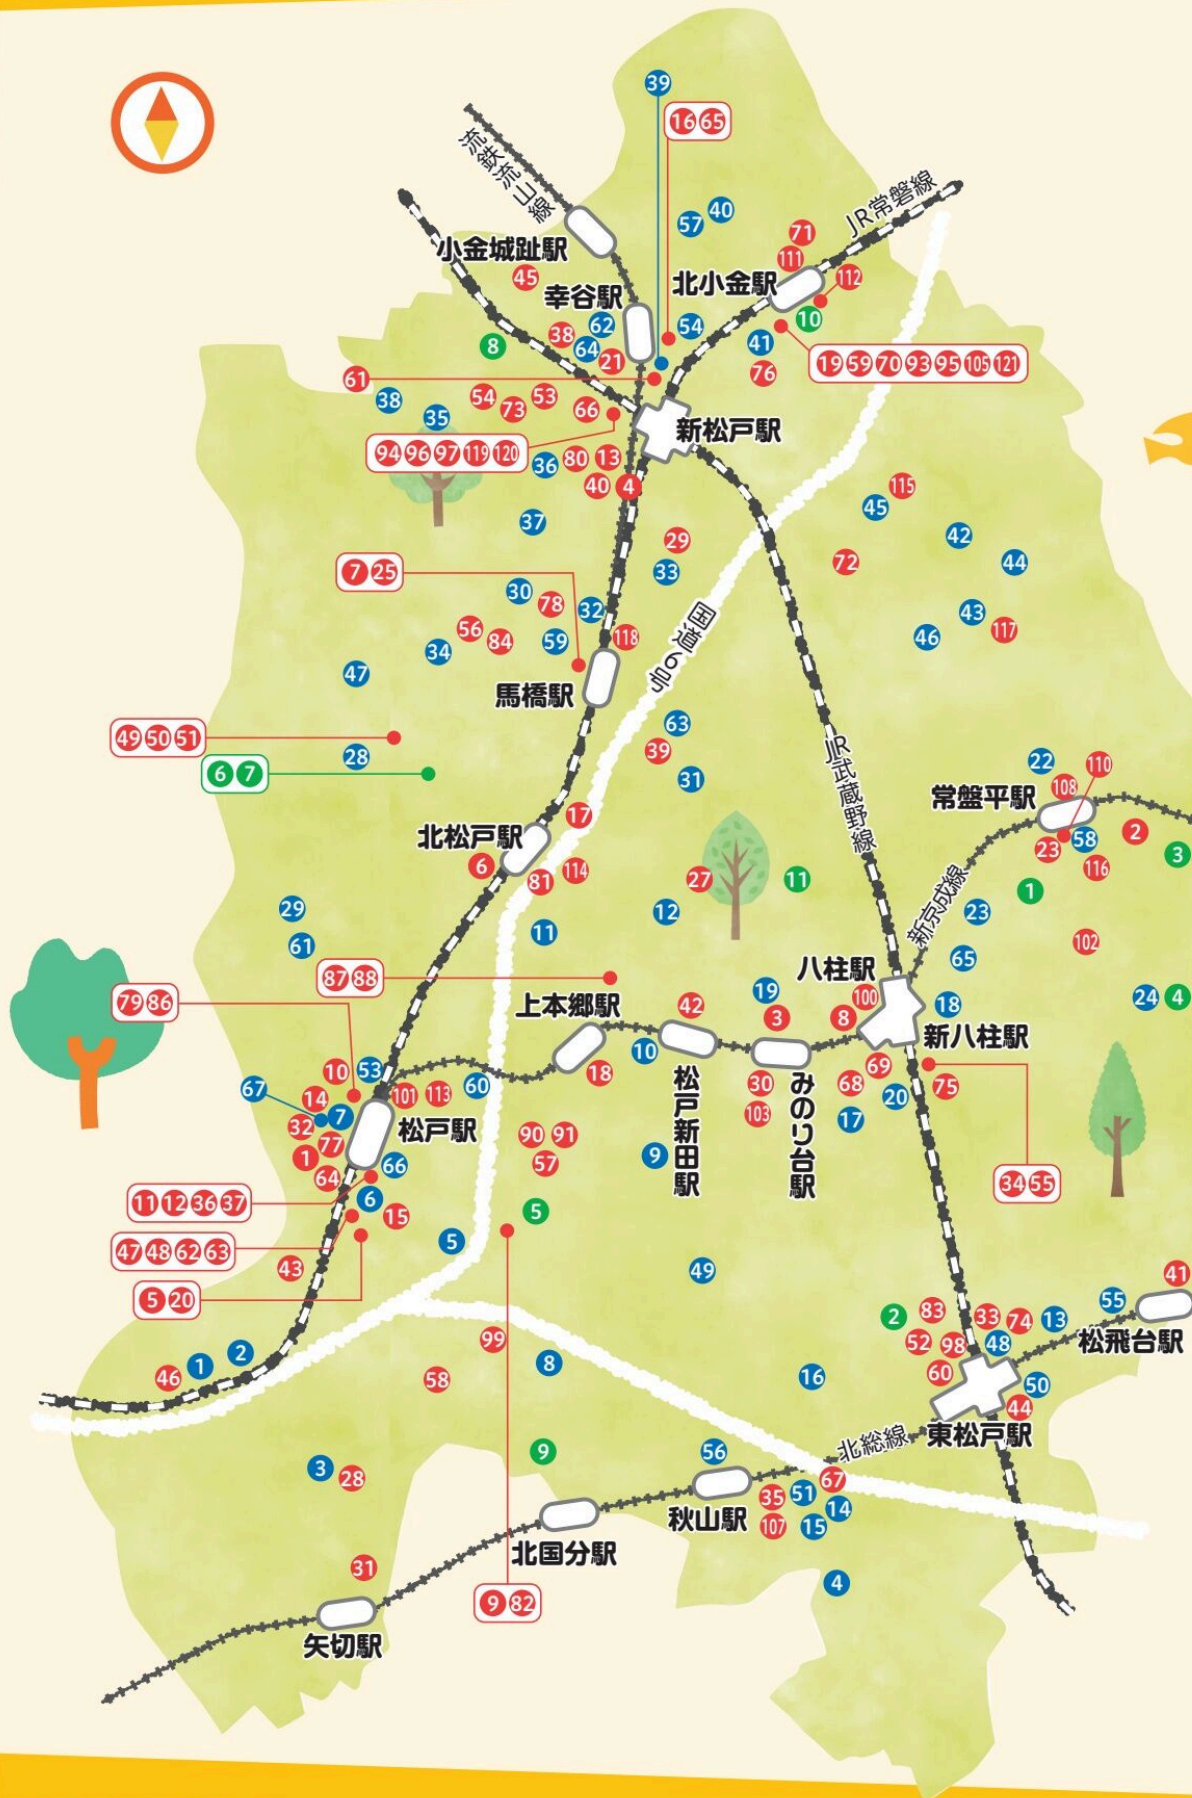

保育園きぼうのつばさ

運動あそびで伸ばす、
がんばる力・考える力

開所時間:7時~20時
(土曜のみ18時迄)
受入年齢:生後8週から
小学就学時未滿
TEL: 047-710-9939
松戸駅西口 根本12-16
駅から徒歩5分

保育園きぼうのそら

ひとりひとりと
丁寧に向き合う保育

開所時間:7時~19時
(土曜のみ18時迄)
受入年齢:1歳~2歳
TEL: 047-703-7113
松戸駅西口 本町6-10、1F
駅から徒歩3分

駅から
すぐ!

社会福祉法人 未来は
“一人一人に寄り添う保育”を理念とし、
松戸駅西口で3園の保育園を
運営しております。

是非一度見学にお越しください!

こどもが通う施設

松戸市 保育施設MAP

- ① ~ ⑥7 : 保育所(園)
- ① ~ ⑫ : 認定こども園
- ① ~ ⑫1 : 小規模保育事業

※P56~64を参照ください。

こどもが通う施設