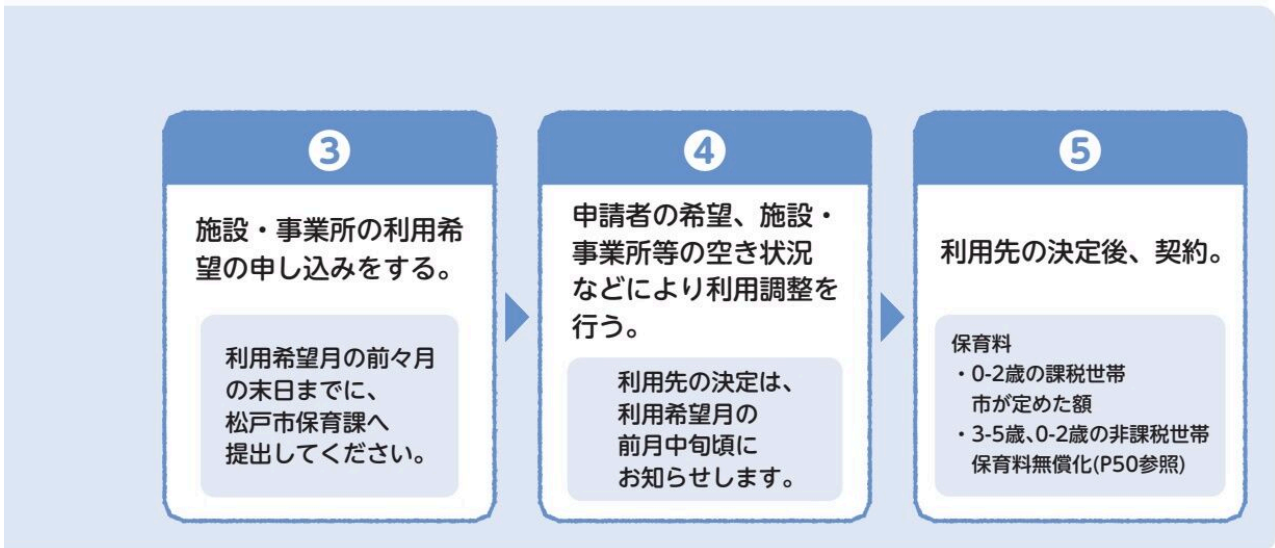

こどもが通う施設

おり紙であそぼう

紙風船にチャレンジ

施設・事業の申し込み方法

幼稚園

認定こども園

保育所(園)・小規模保育事業

こどもが通う施設

保育の必要性の認定を受けて認可外保育施設等を利用する場合

こどもが通う施設

利用する施設ごとの保育料及び補助額(令和7年度)

← 3～5歳

利用する施設

幼稚園

問合せ先 幼児教育課

●認定こども園