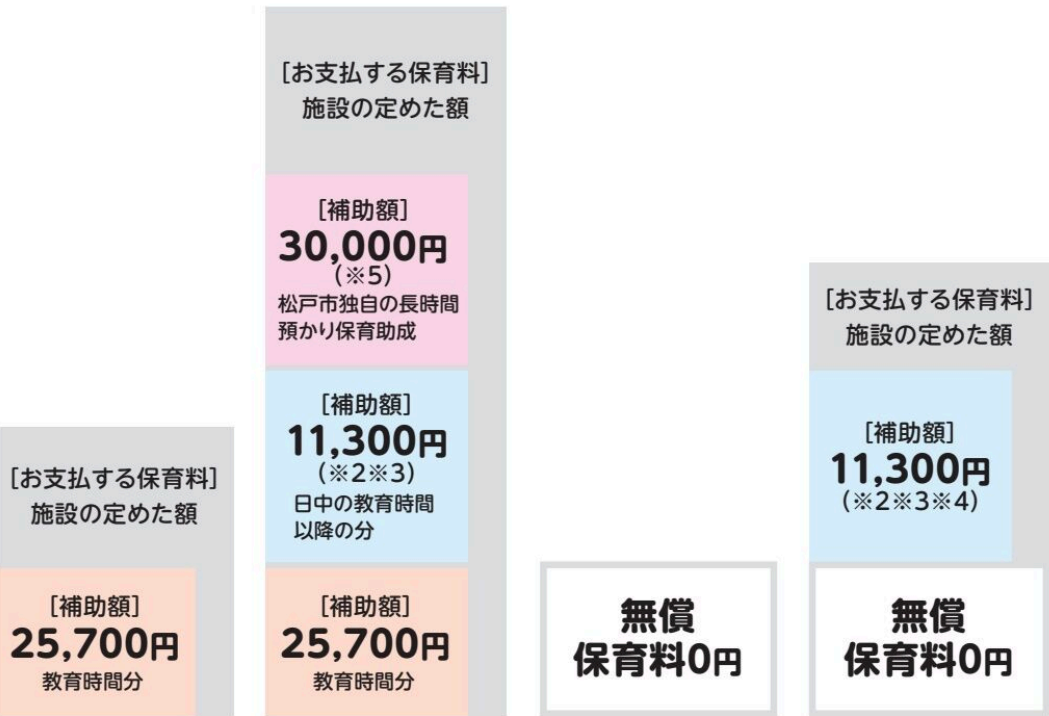

こどもが通う施設

おり紙であそぼう

紙風船にチャレンジ

施設・事業の申し込み方法

幼稚園

認定こども園

保育所(園)・小規模保育事業

こどもが通う施設

保育の必要性の認定を受けて認可外保育施設等を利用する場合

こどもが通う施設

利用する施設ごとの保育料及び補助額(令和7年度)

← 3～5歳

利用する施設

幼稚園

問合せ先 幼児教育課

●認定こども園

●施設型給付を受ける幼稚園(※1)

問合せ先 保育課

保育料及び幼児教育・
保育の無償化等に伴う補助額

こどもが通う施設

認定区分

- ※1 松戸市内の施設型給付を受ける幼稚園は、矢切幼稚園、ひので幼稚園、高塚わかば幼稚園、松戸いずみ幼稚園(令和7年10月現在)。他市の施設型給付を受ける幼稚園も対象。
- ※2 幼稚園の預かり保育の補助額は、日額上限450円×利用日数。
教育時間を含む平日の預かり保育の提供時間数が8時間未満又は開所日数200日未満の場合は、幼稚園の預かり保育と認可外保育施設等との併用が可能(月額上限11,300円)。
- ※3 住民税非課税世帯で、満3歳になってから最初の3月31日までのこどもの補助額は、月額上限16,300円。

0～2歳

3～5歳

0～2歳

- 保育所(園)
 - 認定こども園
- 問合せ先 保育課

- 保育所(園)
 - 認定こども園
 - 小規模保育事業
- 問合せ先 保育課

認可外保育施設等

問合せ先 保育課
対象施設 松戸市HP参照

**無償
保育料0円**