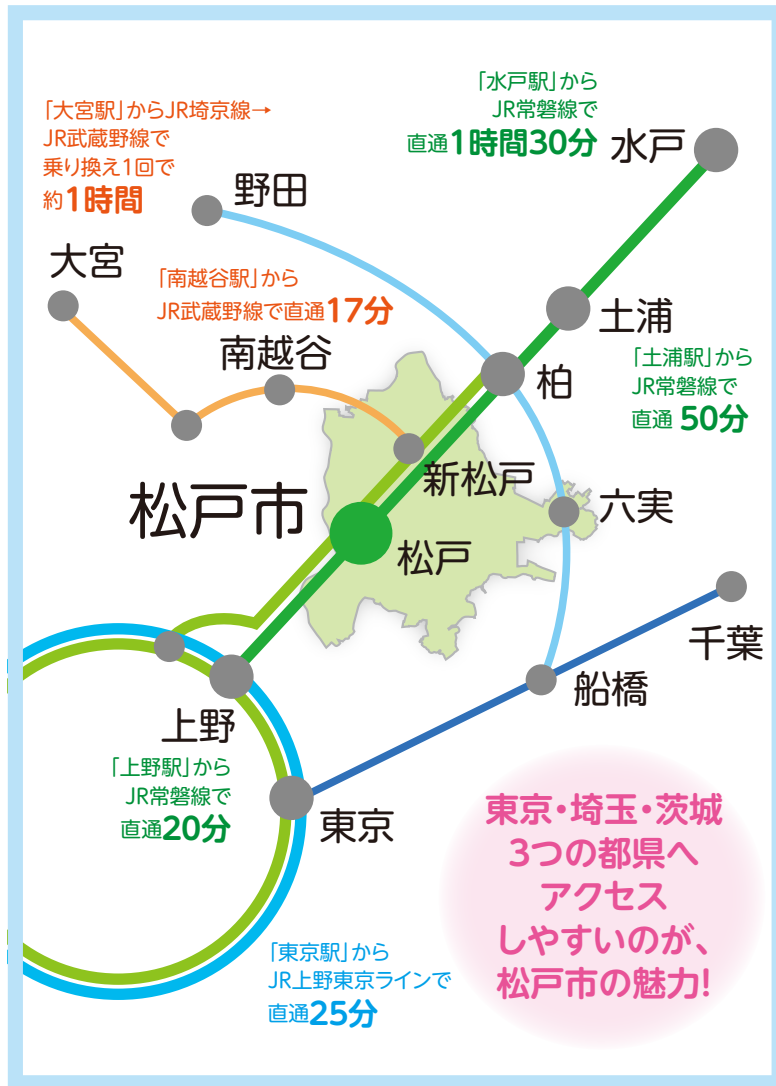

Matsudo Access Map

まっど 保育のせんせい

発行:松戸市 子ども部 保育課 保育運営担当室
〒271-8588 千葉県松戸市根本387番地の5
電話番号047-366-7351(保育課直通)
FAX番号047-366-0742(保育課直通)
受付時間は平日8時30分から17時まで

松戸市 保育士

松戸市公式ホームページ

<https://www.city.matsudo.chiba.jp/kosodate/matsudodekosodate/kosodatenavi/hoikuenyouchien/matsudo_de_hoikushi/hoikusikakuhomepage.html>