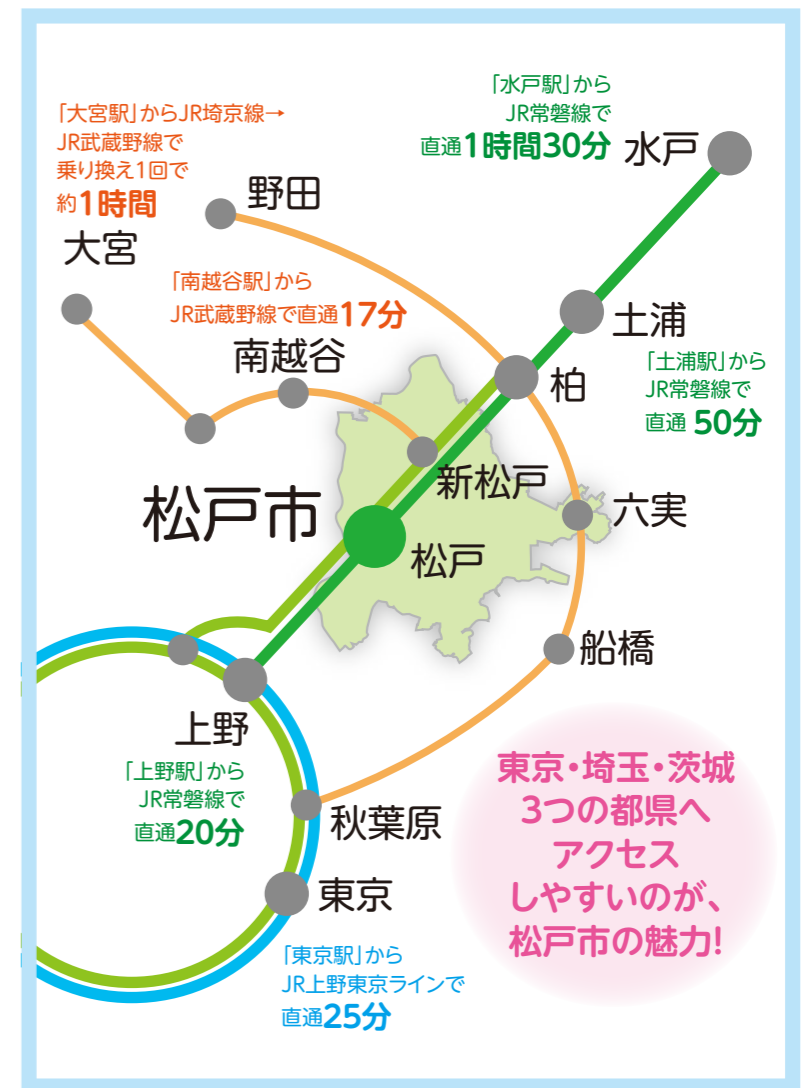

勤続10年の保育士さんに敬意を表して市長から**表彰状と記念品(クオカード3万円分)**を贈呈します。

support 8

ママさん保育士 中途

松戸市内で働く保育士さんのお子さんの保育所等入所を優遇する加点があります。
育休から復帰後、お子さんの**保育料を最大2万7千円(月額)貸付**します。

※復帰してから2年間引き続き勤務することで全額免除されます。(千葉県の制度)

Matsudo Access Map

東京・埼玉・茨城
3つの都県へ
アクセス
しやすいのが、
松戸市の魅力!

小金西グレース
こども園
箕輪 優香先生
保育士歴：2年
担当業務：3歳児クラス

Q1.なぜ松戸市で働こうと思いましたか？

大学生の時に今働いている園で実習をしました。実習をしている中で、子ども達はのびのびとしていて、先生同士の雰囲気も明るく、実習生で緊張していた私でも、楽しく学ぶことが出来ました。そこから園の事を調べたり、松戸市の松戸手当などを知り、松戸市で働きたいと思うようになりました。