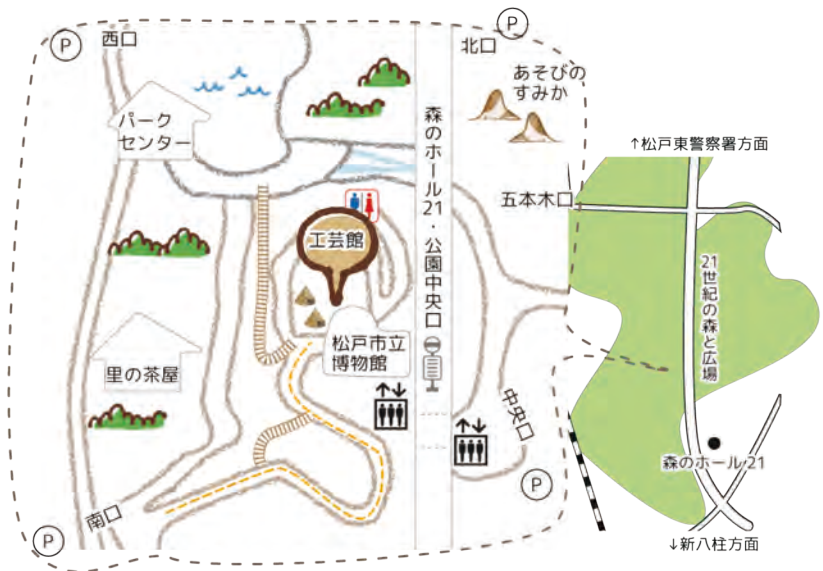

のぼりが目印！

パークセンター側からの行きかた

パークセンターを背にして、右側にみえる旗と階段が目印です。

竪穴住居の横道を奥に進むと…

博物館からの行きかた

博物館を森と広場方面にすると看板がでています。その先に…

工芸館がありますよ(^^)／

▶ご自宅で健康チェックをして、発熱、咳やくしゃみ、鼻水などの症状がある場合や体調不良の時には、利用をご遠慮ください。
 みなさんが安心して遊べるよう、ご理解、ご協力をお願いします。

3(土) 地域ボランティアさんによる『おはなし会』
 11:00～11:30

3(土)、4(日)、17(土)、18(日)

- ・10:00～13:30 工芸館前にて通常開館
- ・13:30～16:00 工芸館は閉めて、パークセンター前の池のほとりで開館します

pmは、ここで開館しますよ～しっぽりゲーム&大なわとび

◎森のこども隊活動日：

はくぶつかんチーム 2/18(日)am

2024年度森のこども隊メンバー募集について

森のこども館は、【自然とあそぶ・自然であそぶ・自然をあそぶ】を掲げ子どもたちの経験、体験の場として開館しています。

森のこども隊は、松戸市内在住の小学生対象に概ね1年を通しての活動になります。2024年度は、ジャガイモ、さつまいも、工作、博物館の4つのチームを募集します。

ジャガイモチーム募集中！年5回活動予定

▼申込はこちら▼

初回活動日 3/2(土) 10:30～11:30
 対象：松戸市内在住小学生

2024年4月
 入学新一年生さんも
 参加できます♪

募集期間：2/1(木)～2/24(土) 定員になり次第、締切
 ※天候等により日程が変更になる場合あり。

※多くのこどもたちの体験、経験の場となるように、1人1チーム申込み可能。去年、一昨年と同じチームの申込みはできません。ご了承ください。

※松戸市立博物館を通して、博物館口から縄文の森を右折
 ※中央口から水とこかげの広場の橋の下を通り、花壇横の階段を上って左手