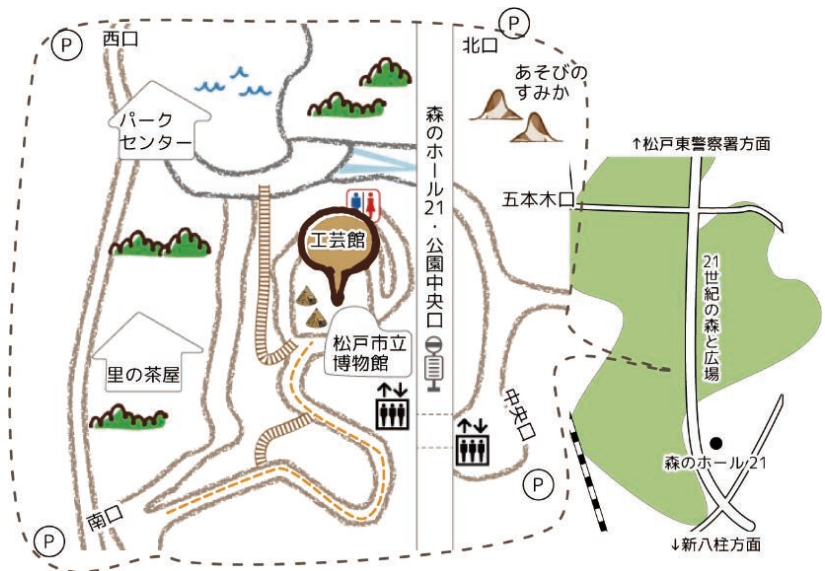

自然をあそぶ 自然をあそぶ 自然をあそぶ

12月の予定

※内容変更になることもあります
詳細はホームページInstagramご覧下さい

全日、こどもの無料体験、昔あそび、モルック、木の実の工作などできますよ♪

2(土) 地域ボランティアさんによる『おはなし会』
11:00~11:15

2(土)、3(日) なわとびであそぼう

16(土)、17(日) クリスマス飾り作り

◎森のこども隊活動日：
はくぶつかんチーム12/17(日)am

次回 2/3(土)、4(日)開館予定 ※1月はお休みです

竪穴住居の横道を奥に進むと・・・工芸館がありますよ(^^)/

Home page

Instagram

Facebook

開館日数が増えました！詳細はホームページご覧下さい

開館時間：10:00～16:00
開館場所：森の工芸館(21世紀の森と広場内)
問い合わせ：080-7323-9980

参加無料

森のこども館は、乳幼児親子、小学生、中高生が自然の中で自由に遊べる場所です♪

雨天時は感染対策をしながら、工芸館にて開催します。
荒天、台風などの場合、休館になることもありますので、HPまたはInstagramにてご確認ください。

のぼりが目印！

※松戸市立博物館を通して、博物館口から縄文の森を右折
※中央口から水とこかげの広場の橋の下を通り、花壇横の階段を上って左手

▶ 荒天、台風などの場合は休館になることもありますので、HPまたはInstagramにてご確認ください。