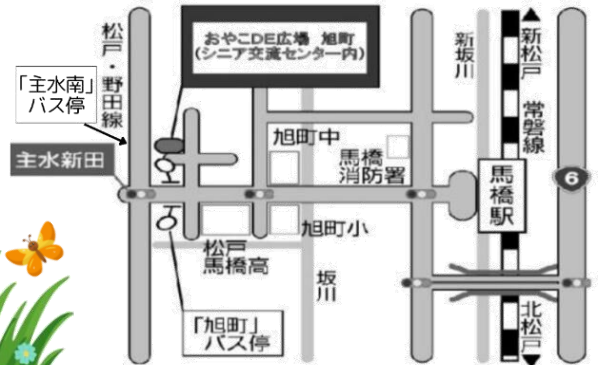

～ご利用案内～

- 《開館日》月・火・木・土  
※祝日も開館(年末年始休館)
- 《時間》9:30～16:30
- 《対象年齢》未就園児(0～3歳)と保護者  
※幼稚園・保育園に通う兄弟児もご利用いただけます。
- 《場所》松戸市旭町1-174  
(松戸市シニア交流センター3階)
- 《お問合せ》080-3285-7673  
(月・火・木・土 9:30～16:30)

おやこ DE 広場旭町  
Instagram

フォローしてね！

ご利用にあたってのお願い

- ☆広場に入る前の手洗い、消毒にご協力ください。
- ☆かぜ症状がある場合はご利用をお控えください。
- ☆ご家庭で健康観察のうえ、ご来館ください。

ランチタイムについて

- \*時間はおよそ 12:00～13:00 となります。
- \*お子さん、保護者、スタッフも交えてランチしてみませんか？
- \*コンビニ弁当でも、大丈夫です。その日のご都合でお気軽にどうぞ。
- \*ゴミはお持ち帰りください。
- \*お昼を食べなくても遊んで頂けます。

- ◆JR馬橋駅西口より徒歩約25分です。駅からは県立馬橋高校を目印にお越しください。
- ◆JR松戸駅西口発(京成バス)南流山駅行き江戸川台駅行き「主水南(もんとみなみ)バス停下車徒歩6分

NPO法人子どもの環境を守る会Jワールド

住所 松戸市新松戸 4-256-1 SRCビル  
Tel 047-344-0544(SRCビル)  
ウェブ <https://kosodate-hiroba.com>

※おやこ DE 広場旭町は、松戸市の委託を受け、NPO 法人子どもの環境を守る会Jワールドが運営しています。

Jワールド主催のイベントのお知らせ

ママカフェ

6月12日(金)  
7月10日(金) 8月はお休みです

10:30～12:00 (受付 10:15～) ご予約フォーム

レジンの制作

カフェ、工作、体操  
公園でピクニック  
お菓子作り etc

会場:新松戸 4-108 リバイバルビジョンセンター  
※こちらは広場ではなく別会場での開催になります。