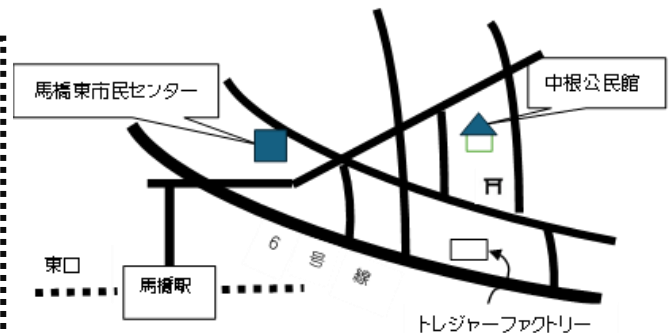

〇●〇おやこ DE 広場馬橋 4・5月スケジュール〇●〇

4 月の予定

月	火	水	金
		1 11:00~11:30 このゆびとまれ	3
6	7	8 11:00~11:30 おはなし広場	10 14:30~15:00 0歳のひろば
13	14	15	17
20	21	22 11:00~11:30 0歳のひろば	24
27 10:00~16:00 身体測定	28	29 休館日 昭和の日	

5 月の予定

月	火	水	金
			1 10:00~16:00 こどもの日制作
4 休館日 みどりの日	5 休館日 こどもの日	6 休館日 振替休日	8 14:30~15:00 0歳のひろば
11	12	13 11:00~11:30 おはなし広場	15
18 14:00~16:00 おもちゃの病院	19	20 11:00~11:30 1歳のひろば	22
25 10:00~16:00 身体測定	26	27 11:00~11:30 0歳のひろば	29

※イベントは、月によって、日にち・時間が変更になることがあります。

- 対象■ 0~3歳までの乳幼児とその保護者
妊婦の方のご利用もお待ちしております。
- 開催日■ ☆月・水・金 9:30~16:30
松戸市中根459中根公民館
☆火 12:00~17:00
馬橋東市民センター
- 休館日■ 木・土・日・祝日・12/29~1/3・町会使用日
- 携帯■ 090-9831-1140

※駐車場はありません。公共交通機関をご利用ください。
馬橋駅東口より徒歩10分