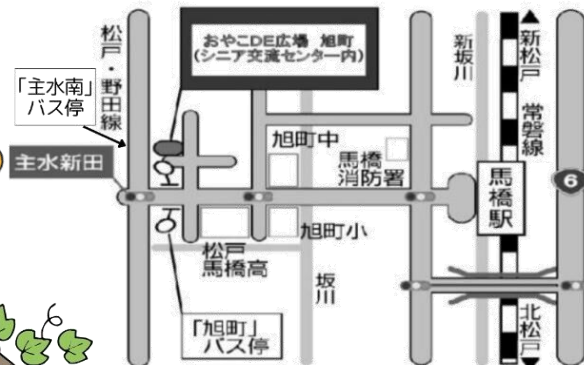

～ご利用案内～

- 《開館日》月・火・木・土
※祝日も開館(年末年始休館)
- 《時間》9:30～16:30
- 《対象年齢》未就園児(0～3歳)と保護者
※幼稚園・保育園に通う兄弟児もご利用いただけます。
- 《場所》松戸市旭町1-174
(松戸市シニア交流センター3階)
- 《お問合せ》080-3285-7673
(月・火・木・土 9:30～16:30)

おやこ DE 広場旭町 インスタグラム

フォローしてね！

GW 開館日のお知らせ

5月4日(月) 5月5日(火)

休まず開館致します。

ご利用にあたってのお願い

- ☆広場に入る前の手洗い、消毒にご協力ください。
- ☆かぜ症状がある場合はご利用をお控えください。
- ☆ご家庭で健康観察のうえ、ご来館ください。

- ◆JR馬橋駅西口より徒歩約25分です。駅からは県立馬橋高校を目印にお越しください。
- ◆JR松戸駅西口発(京成バス)南流山駅行き江戸川台駅行き「主水南(もとみなみ)」バス停下車徒歩6分

NPO法人子どもの環境を守る会Jワールド

住所 松戸市新松戸 4-256-1 SRCビル
Tel 047-344-0544(SRCビル)
ウェブ <https://kosodate-hiroba.com>

※おやこ DE 広場旭町は、松戸市の委託を受け、NPO 法人子どもの環境を守る会Jワールドが運営しています。

Jワールド主催のイベントのお知らせ

ママカフェ

4月17日(金)
5月15日(金)

10:30～12:00 (受付 10:15～) ご予約フォーム