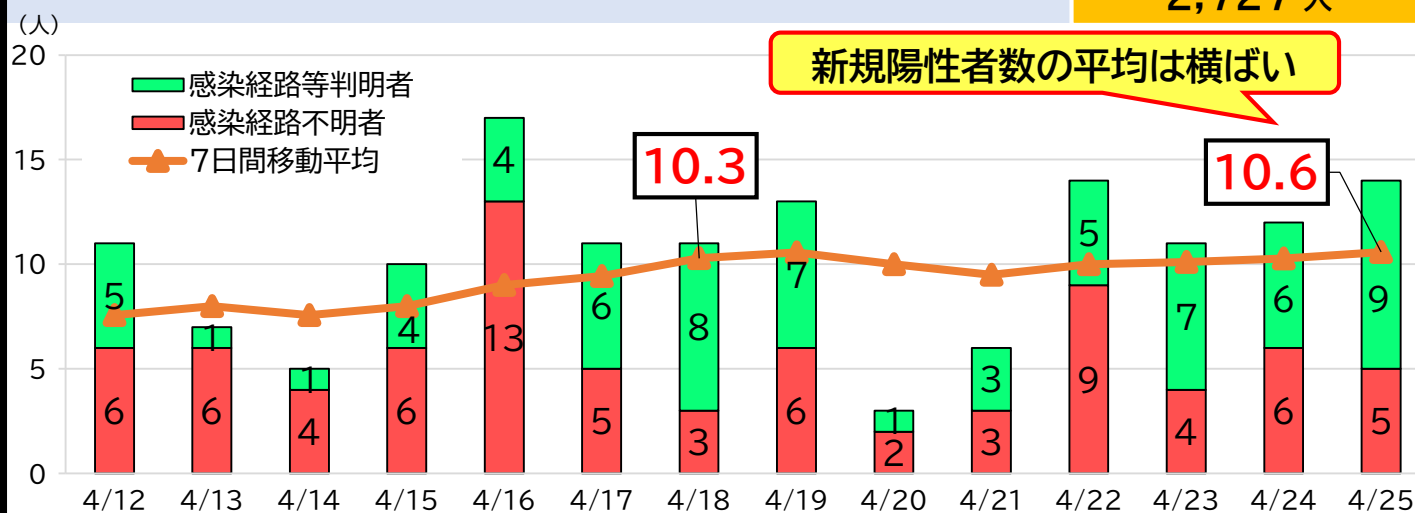

新型コロナウイルス感染症情報

市内新規陽性者数の推移 (4/25時点)

4/25時点 累計感染者数
2,727人

年代別発生数の推移 (4/25時点)

若い年代の感染が多い

□10歳未満・10代 □20代・30代 □40代・50代 □60代・70代 □80代・90代

人口10万人当たりの感染者数の推移 (東京都・松戸市の7日間移動平均)

推定感染経路

直近2週間(4/12~4/25)