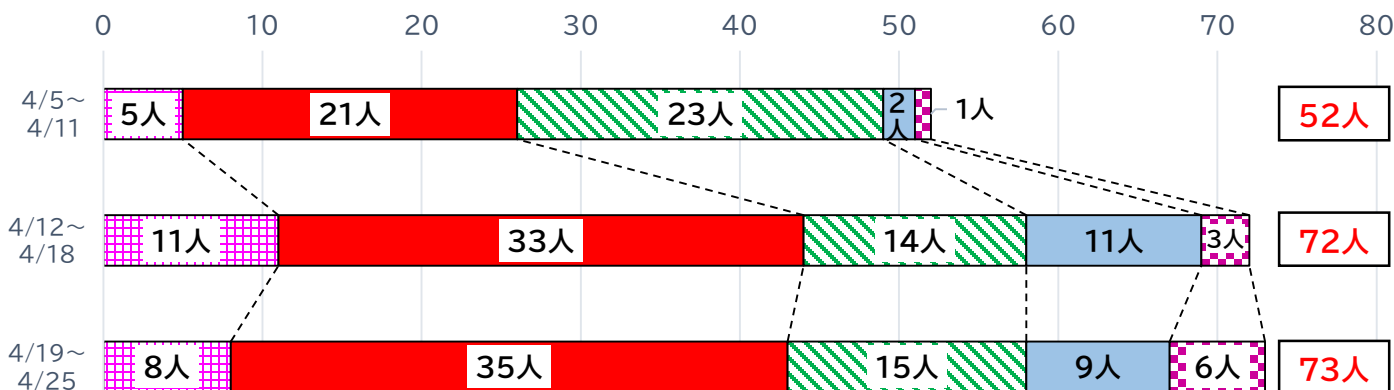

新型コロナウイルス感染症情報

市内新規陽性者数の推移 (4/25時点)

4/25時点 累計感染者数
2,727人

年代別発生数の推移 (4/25時点)

若い年代の感染が多い

□10歳未満・10代 □20代・30代 □40代・50代 □60代・70代 □80代・90代

人口10万人当たりの感染者数の推移 (東京都・松戸市の7日間移動平均)

推定感染経路

直近2週間(4/12~4/25)