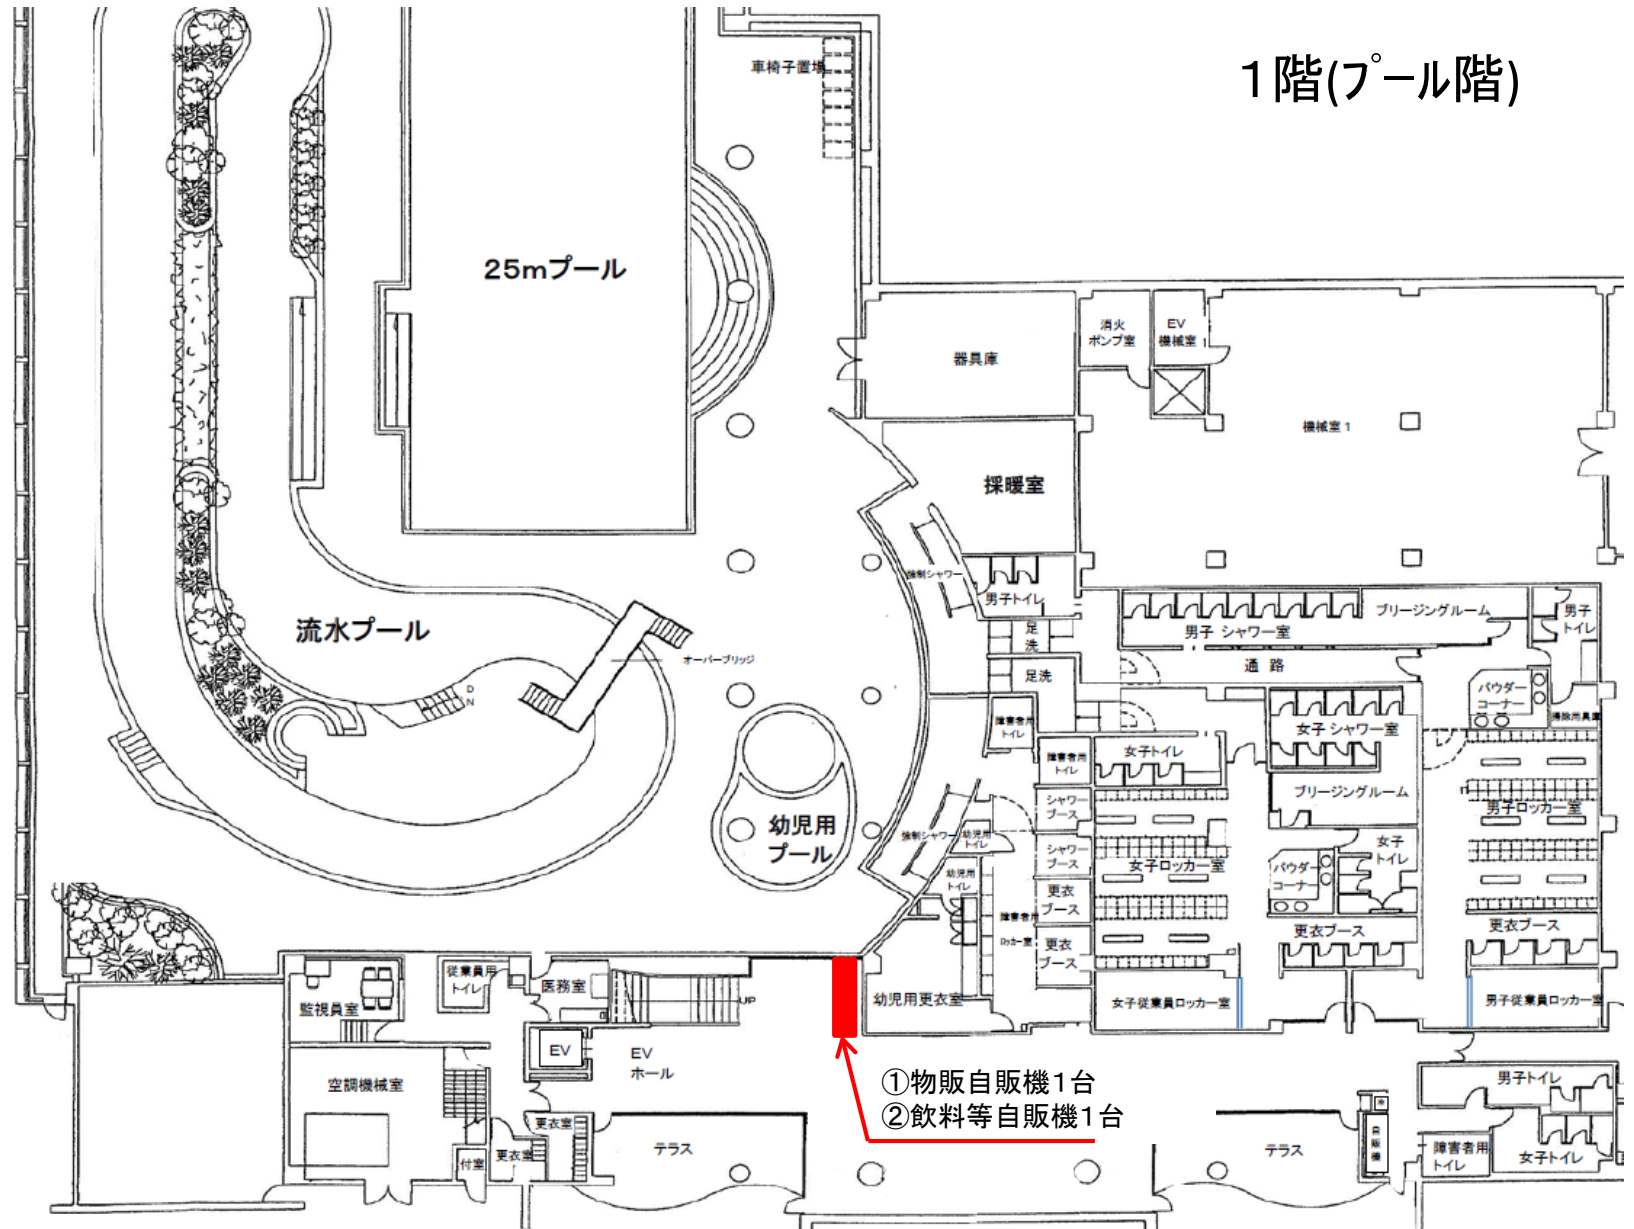

和名ヶ谷スポーツセンター 位置図

松戸市和名ヶ谷1360番地

1階(プール階)

2階(地上階)