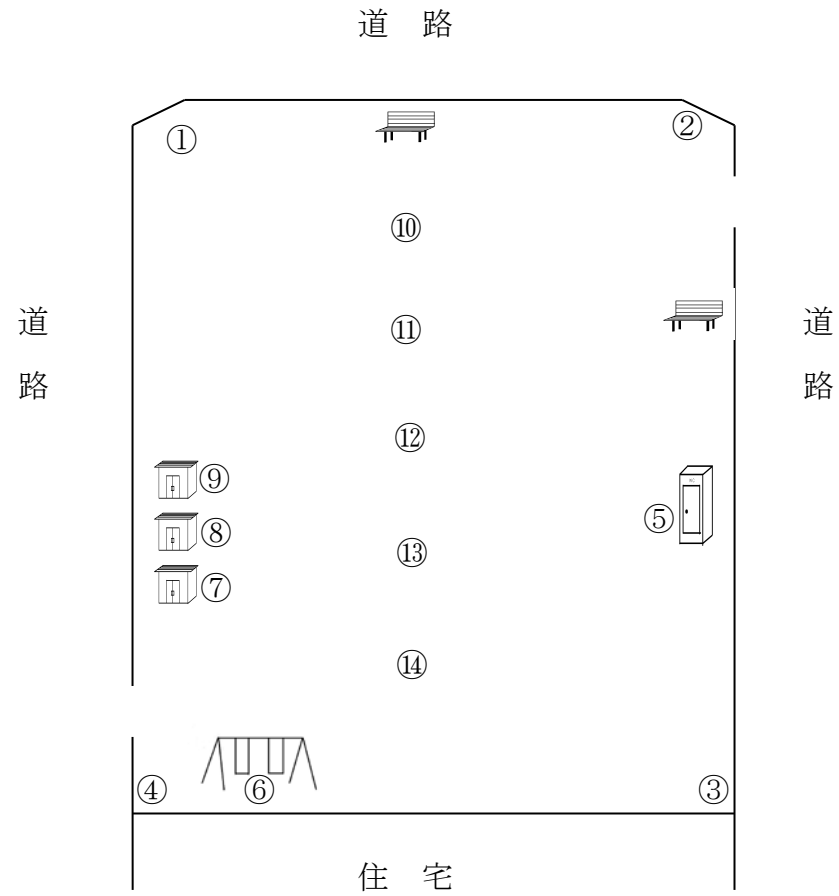

六高台こどもの遊び場

六高台こどもの遊び場

放射線量測定値一覧表

測定日：平成 29年 12月 8日

測定の高さは50cm(砂場は5cm)

No.	名称	測定値(μSv/h)	No.	名称	測定値(μSv/h)
1	隅	0.094	16		
2	隅	0.092	17		
3	隅	0.093	18		
4	隅	0.118	19		
5	トイレ	0.057	20		
6	ブランコ	0.081	21		
7	倉庫	0.087	22		
8	倉庫	0.051	23		
9	倉庫	0.048	24		
10	グラウンド	0.062	25		
11	グラウンド	0.058	26		
12	グラウンド	0.048	27		
13	グラウンド	0.043	28		
14	グラウンド	0.058	29		
15			30		

1) 測定対象放射線 : γ 線
2) 測定機器 : シンチレーション式サーベイメータ PA-1000 Radi(堀場製作所)
  測定範囲 : 0.001~9.999 μ Sv/h , 精度 : 指示値に対する誤差 $\pm$ 10%以内
3) サンプルング時間 : 60秒
4) 測定高さは、地表面から γ 線検出器までの高さ
5) 固定遊具の測定は、固定遊具の直近で行った
  ・松戸市の指標値は0.23 μ Sv/hです。
  ・松戸市の放射線対策についてはホームページで公表しています。

松戸市子どもわかもの課 TEL047-366-7464