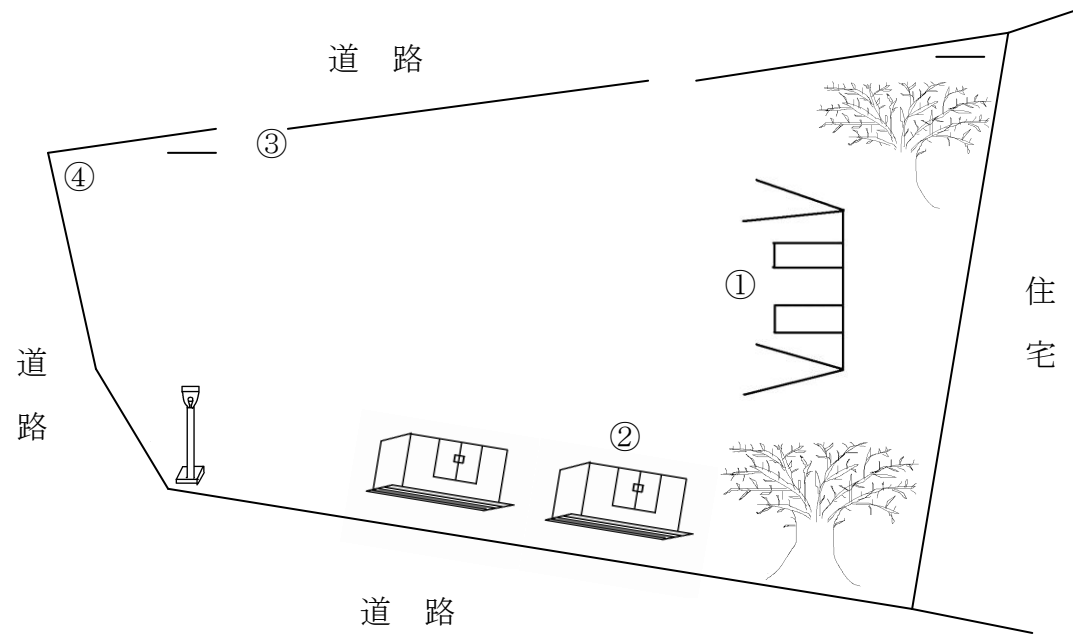

下矢切こどもの遊び場

下矢切こどもの遊び場

放射線量測定値一覧表

測定日：平成26年11月20日

測定の高さは50cm(砂場は5cm)

No.	名称	測定値(μ Sv/h)	No.	名称	測定値(μ Sv/h)
1	ブランコ	0.103	16		
2	倉庫	0.081	17		
3	出入り口	0.079	18		
4	隅	0.128	19		
5			20		
6			21		
7			22		
8			23		
9			24		
10			25		
11			26		
12			27		
13			28		
14			29		
15			30		

- 1) 測定対象放射線 : γ 線
- 2) 測定機器 : シンチレーション式サーベイメータ PA-1000 Radi(堀場製作所)
測定範囲 : 0.001~9.999μ Sv/h , 精度 : 指示値に対する誤差±10%以内
- 3) サンプルング時間 : 60秒
- 4) 測定高さは、地表面からγ 線検出器までの高さ
- 5) 固定遊具の測定は、固定遊具の直近で行った
・松戸市の指標値は0.23μ Sv/hです。
・松戸市の放射線対策についてはホームページで公表しています。