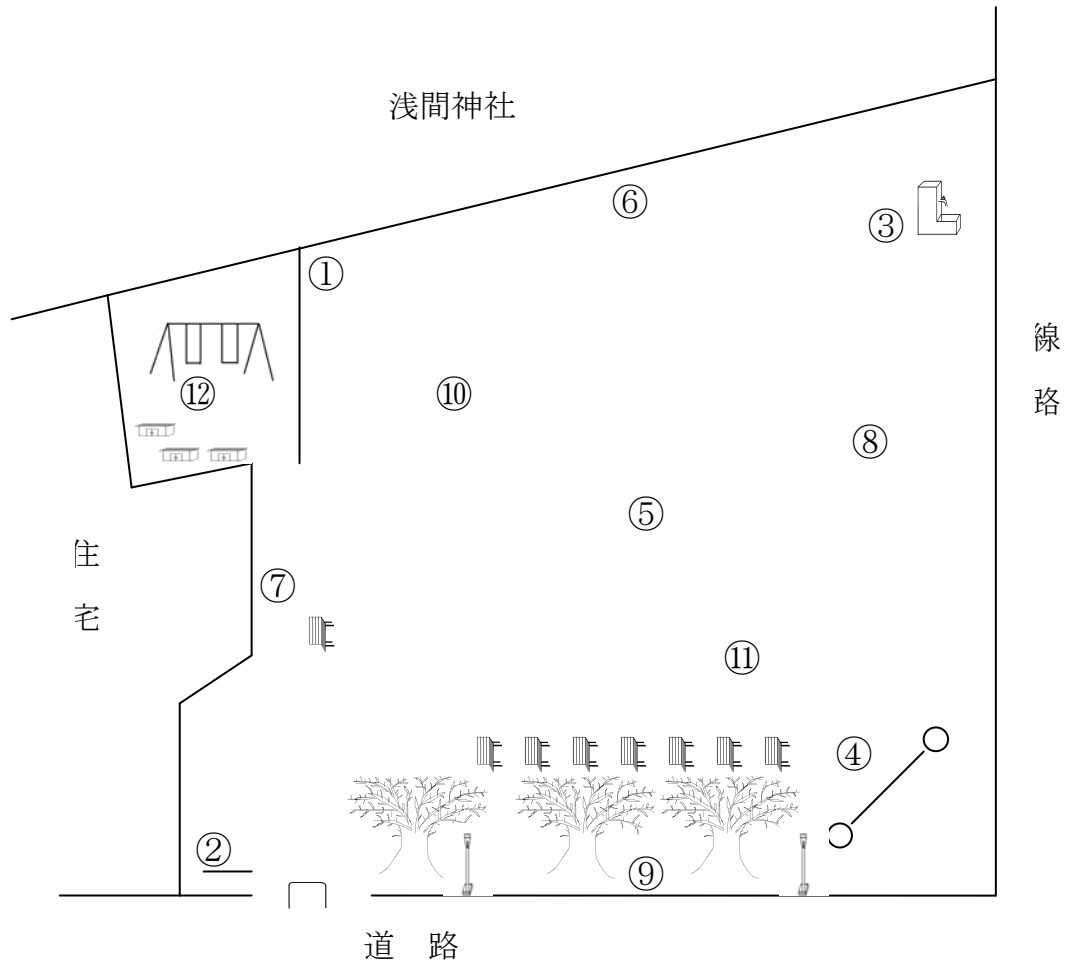

浅間下こどもの遊び場

浅間下こどもの遊び場

放射線量測定値一覧表(平成24年3月7日測定)

測定の高さは50cm(砂場は5cm)

No.	測定箇所	測定値 (μ Sv/h)	No.	測定箇所	測定値 (μ Sv/h)
1	ネット前	0.348			
2	隅	0.392			
3	水道付近グレーチング	0.242			
4	ネット前(砂)	0.208			
5	中央	0.368			
6	神社際	0.282			
7	住宅際	0.363			
8	グラウンド内	0.348			
9	道路際	0.356			
10	グラウンド内	0.343			
11	グラウンド内	0.268			
12	ブランコ下	0.305			

- ・上記及び他の公園の測定結果に基づき、除染計画を作成し、作業を実施いたします。
- ・松戸市の指標値は 0.23μ Sv/hです。数値が指標値以上の部分について除染を実施します。
- ・植栽地等を除き、平成24年8月31日までに除染を完了させる予定です。
- ・松戸市の放射線対策についてはホームページで公表しています。