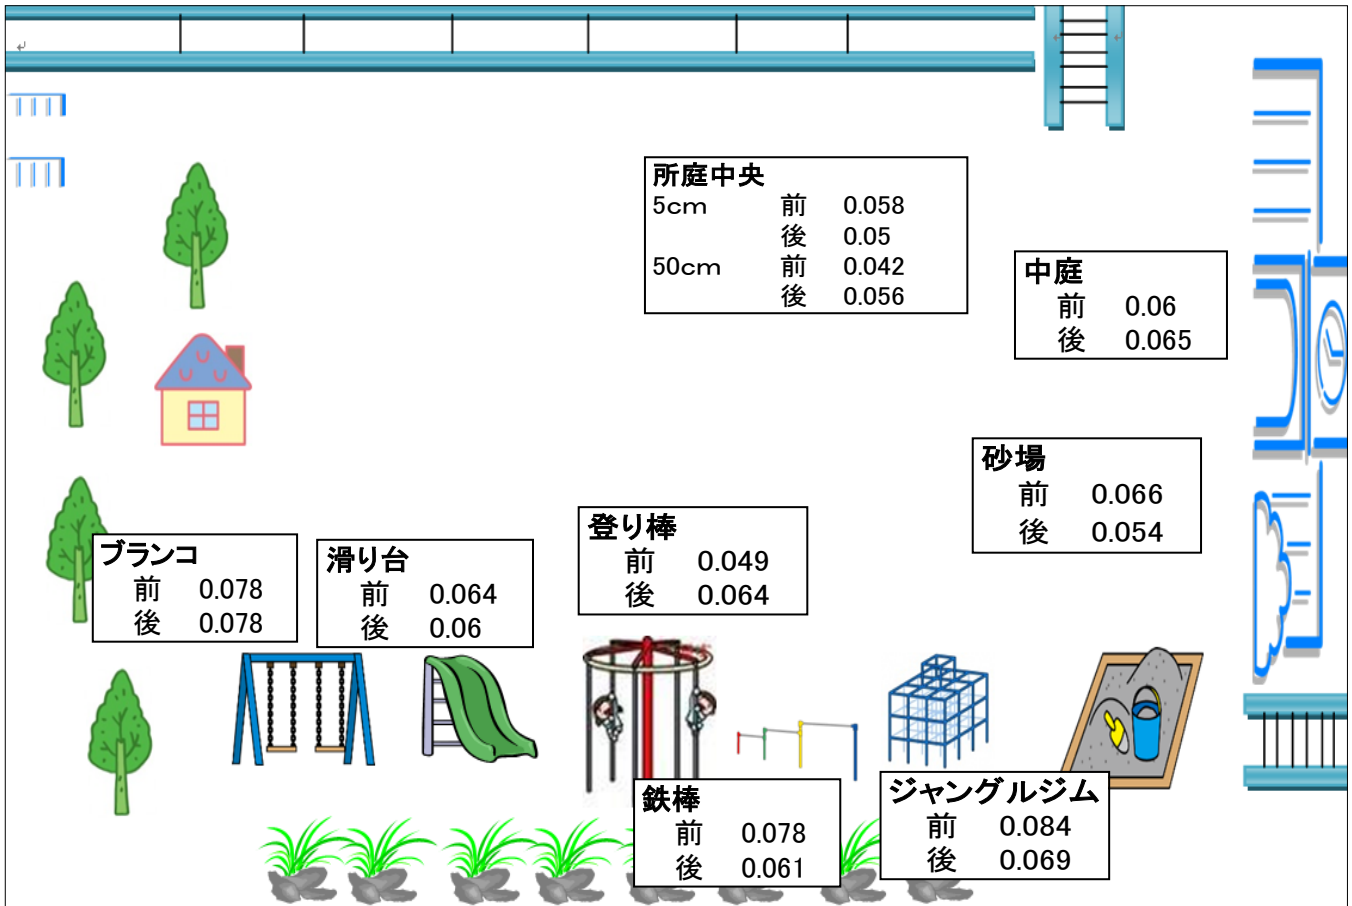

松戸市立八柱保育所の所庭内放射線量マップ(μSv/h・地上5cm)

令和5年10月19日

測定場所	放射線量(μSv/h)		
	12月5日 (A)	10月19日 (B)	差(B-A)
砂場	0.066	0.054	-0.012
滑り台	0.064	0.060	-0.004
鉄棒	0.078	0.061	-0.017
ジャングルジム	0.084	0.069	-0.015
ブランコ	0.078	0.078	0
登り棒	0.049	0.064	0.015
中庭	0.060	0.065	0.005
所庭中央(5cm)	0.058	0.050	-0.008
所庭中央(50cm)	0.042	0.056	0.014
0歳児室	0.075	0.072	-0.003
5歳児室	0.069	0.062	-0.007

前回測定日 12月5日

今回測定日 10月19日