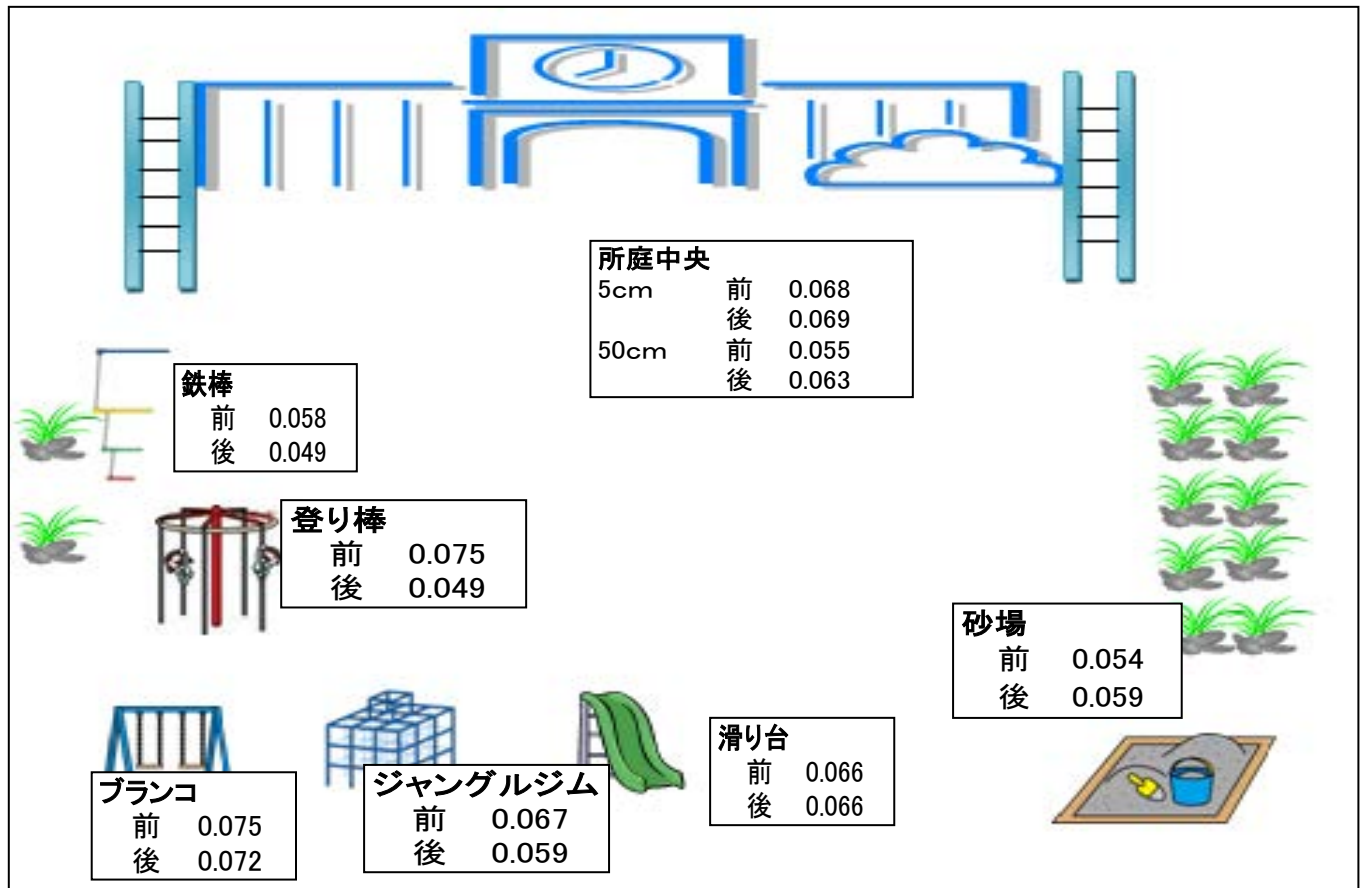

松戸市立新松戸南部保育所の所庭内放射線量マップ(μSv/h・地上5cm)

令和5年10月3日

測定場所	放射線量(μSv/h)		
	12月5日 (A)	10月3日 (B)	差(B-A)
砂場	0.054	0.059	0.005
滑り台	0.066	0.066	0
鉄棒	0.058	0.049	-0.009
ジャングルジム	0.067	0.059	-0.008
ブランコ	0.075	0.072	-0.003
登り棒	0.075	0.049	-0.026
所庭中央(5cm)	0.068	0.069	0.001
所庭中央(50cm)	0.055	0.063	0.008
ホール	0.081	0.072	-0.009

前回測定日 12月5日

今回測定日 10月3日