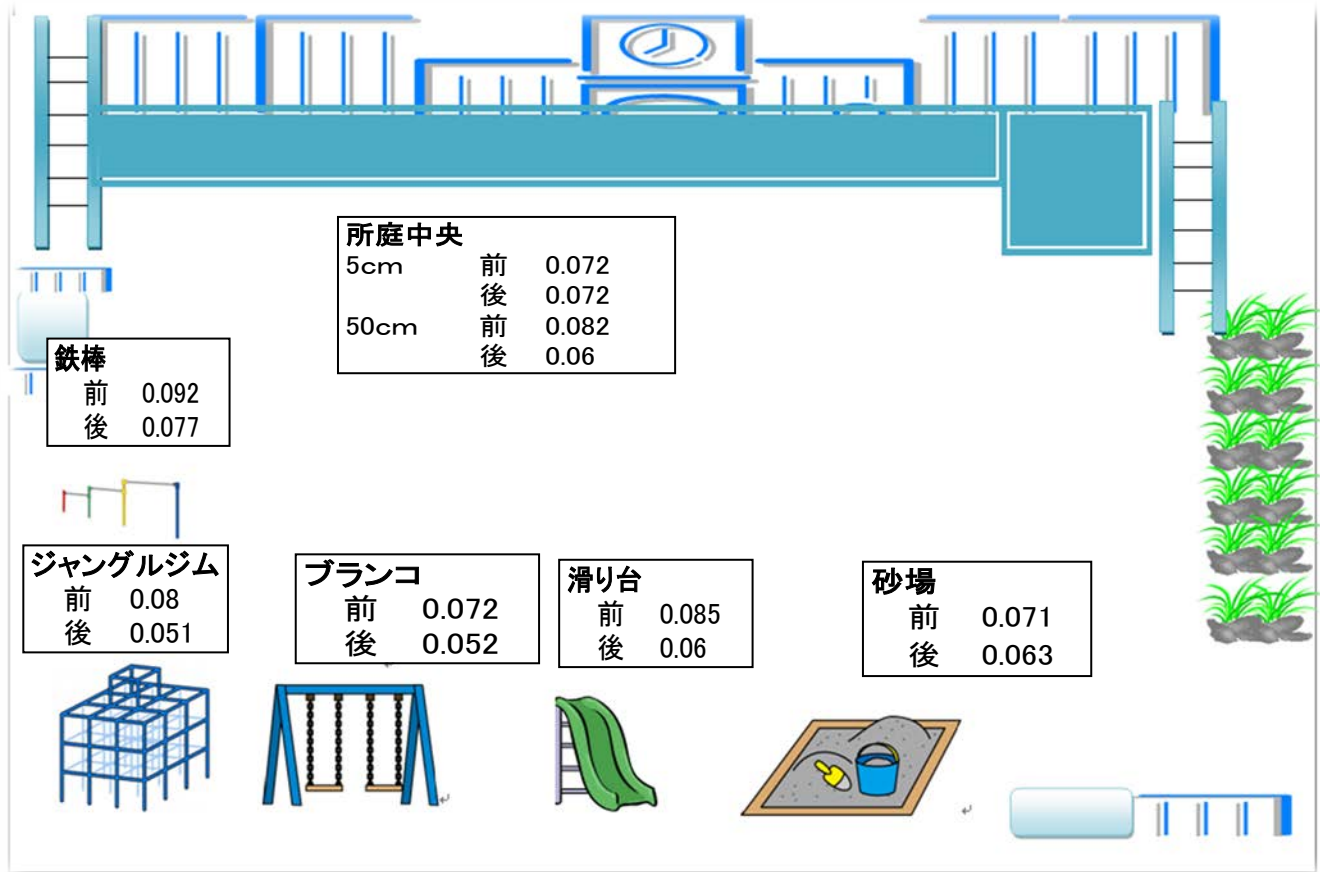

松戸市立梨香台保育所の所庭内放射線量マップ(μSv/h・地上5cm)

令和5年10月4日

測定場所	放射線量(μSv/h)		
	12月5日 (A)	10月4日 (B)	差(B-A)
砂場	0.071	0.063	-0.008
滑り台	0.085	0.060	-0.025
鉄棒	0.092	0.077	-0.015
ジャンゲルジム	0.080	0.051	-0.029
ブランコ	0.072	0.052	-0.02
所庭中央(5cm)	0.072	0.072	0
所庭中央(50cm)	0.082	0.060	-0.022
0歳児室	0.077	0.067	-0.01
5歳児室	0.082	0.088	0.006

前回測定日 12月5日

今回測定日 10月4日