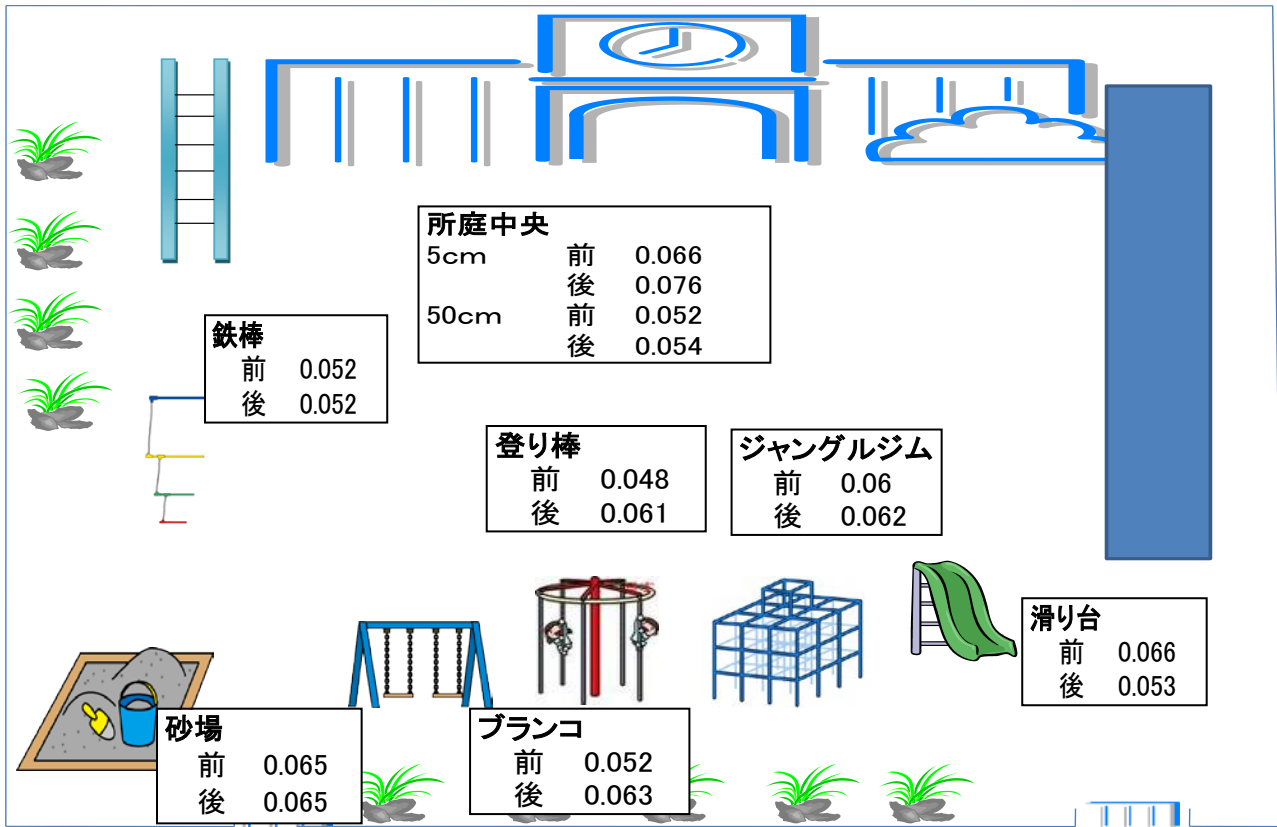

松戸市立松飛台保育所の所庭内放射線量マップ(μSv/h・地上5cm)

令和5年10月5日現在

測定場所	放射線量(μSv/h)		
	R4 12月1日 (A)	R5 10月5日 (B)	差(B-A)
砂場	0.081	0.065	0.016
滑り台	0.065	0.066	-0.001
鉄棒	0.059	0.052	0.007
ジャングルジム	0.064	0.060	0.004
ブランコ	0.084	0.052	0.032
登り棒	0.053	0.048	0.005
所庭中央(5cm)	0.057	0.066	-0.009
所庭中央(50cm)	0.046	0.052	-0.006
0歳児室	0.075	0.064	0.011

前回測定日 R4 12月1日

今回測定日 R5 10月5日