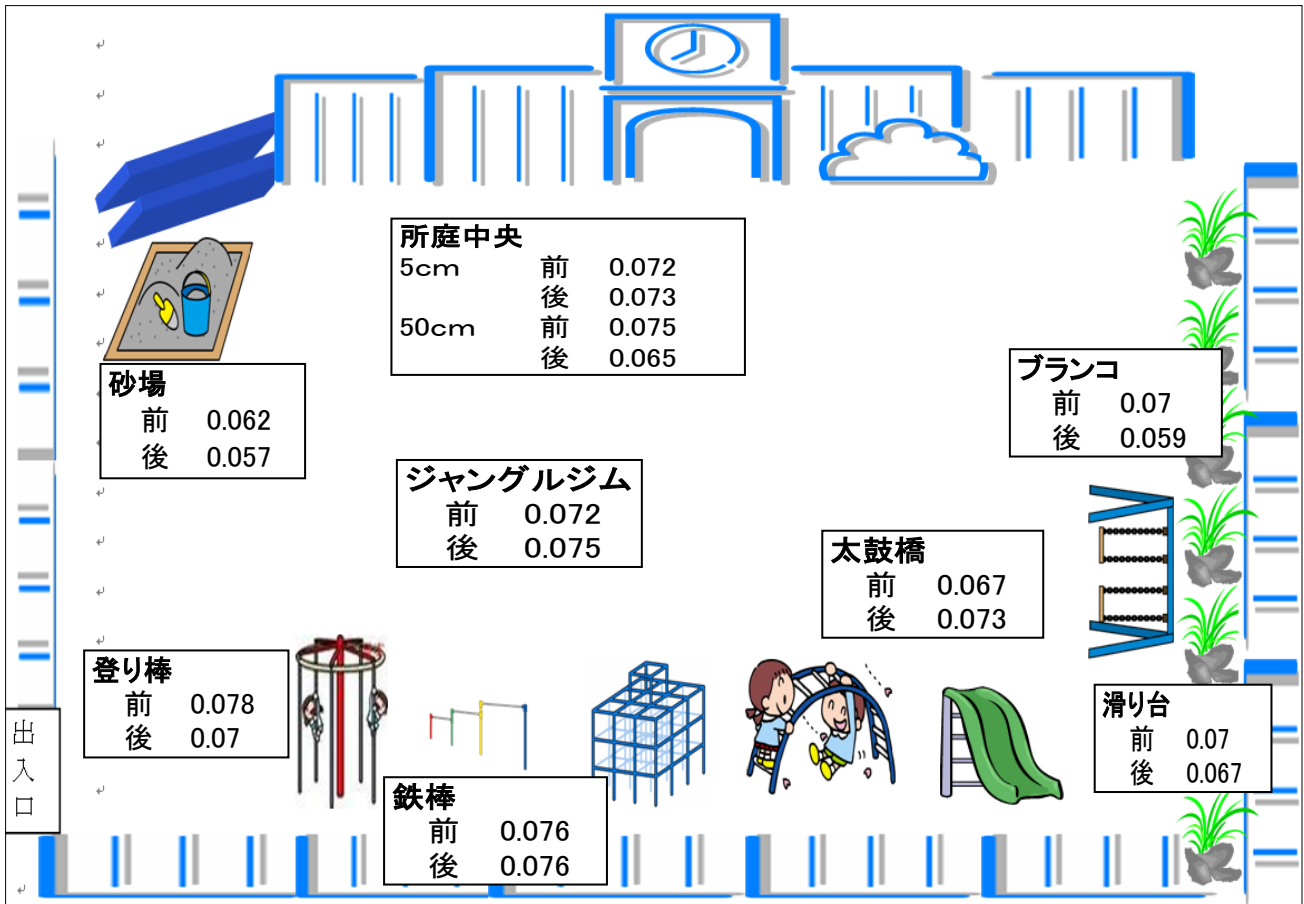

松戸市立古ヶ崎保育所の所庭内放射線量マップ(μSv/h・地上5cm)

令和5年10月4日

測定場所	放射線量(μSv/h)		
	12月5日 (A)	10月4日 (B)	差(B-A)
砂場	0.062	0.057	-0.005
滑り台	0.070	0.067	-0.003
鉄棒	0.076	0.076	0
ジャングルジム	0.072	0.075	0.003
ブランコ	0.070	0.059	-0.011
登り棒(撤去済み・設置してあった場所計測)	0.078	0.070	-0.008
太鼓橋	0.067	0.073	0.006
所庭中央(5cm)	0.072	0.073	0.001
所庭中央(50cm)	0.075	0.065	-0.01
0歳児室	0.083	0.073	-0.01
ホール	0.079	0.069	-0.010
グラウンド(中央)	0.060	0.057	-0.003

前回測定日 12月5日

今回測定日 10月4日