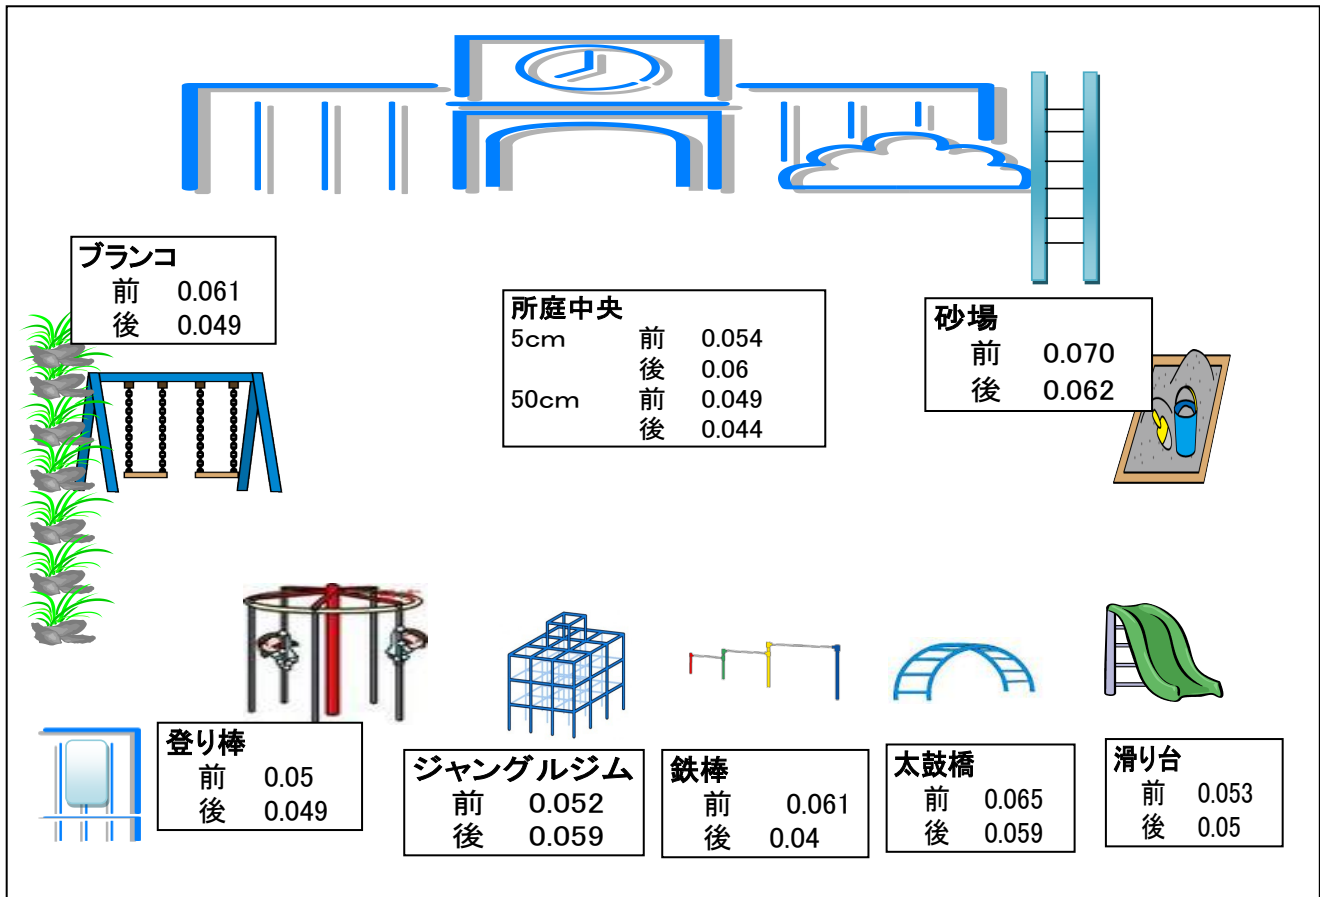

松戸市立小金原保育所の所庭内放射線量マップ(μSv/h・地上5cm)

令和6年10月3日

測定場所	放射線量(μSv/h)		
	2月1日 (B)	10月3日 (A)	差(B-A)
砂場	0.070	0.062	-0.008
滑り台	0.053	0.050	-0.003
鉄棒	0.061	0.040	-0.021
ジャングルジム	0.052	0.059	0.007
ブランコ	0.061	0.040	-0.021
登り棒	0.050	0.040	-0.010
太鼓橋	0.065	0.059	-0.006
所庭中央(5cm)	0.054	0.060	0.006
所庭中央(50cm)	0.049	0.044	-0.005
0歳児室	0.070	0.061	-0.009
ホール	0.040	0.044	0.004

前回測定日 2月1日

今回測定日 10月3日