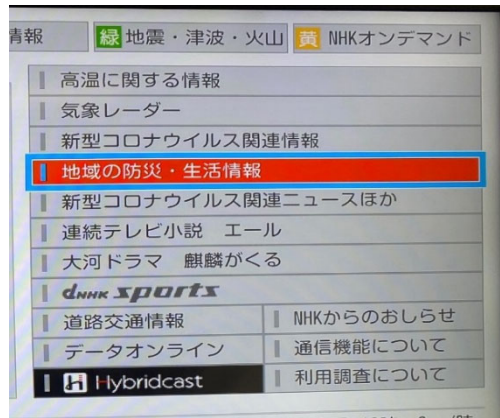

NHKのデータ放送 (dボタン) ほうそう

- ①チャンネルをNHKに合わせる(1CH) あ
- ②リモコンの「dボタン」を押す お
- ③「地域の防災・生活情報」を選択 ちいき ぼうさい せいかつじょうほう せんたく

さいがいでんごん 災害伝言ダイヤル

(NTT提供サービス) ていきょう

ほんこくない しんど じゃくいじょう じしん だいきぼ さいがい はっせい ばあい ろくおん さいせい
本国内で震度6弱以上の地震など大規模な災害が発生した場合に録音・再生が
できます

でんごん とうろく 【伝言の登録】

ダイヤル 171 の後に **1** を押してください あと お

※自宅の電話番号を市外局番からダイヤル じたく でんわばんごう しがいきよくばん

例:「〇〇です。家族は全員無事。△△避難所にいます。」 れい かぞく ぜんいんが じ ひなんじょ

(伝言内容30秒以内) でんごんないよう びょういなし

でんごん さいせい 【伝言の再生】

ダイヤル 171 の後に **2** を押してください あと お

※連絡を取りたい相手の電話番号を市外局番からダイヤル れんらく と あいて でんわばんごう しがいきよくばん

登録されたメッセージを聞くことができます とうろく き

たいけんりよう 【体験利用することができます】

- 毎月1日、15日 0時～24時 まいつきついたち にち
- 1月1日～1月3日 0時～24時 がつついたち がつみっか
- 防災とボランティア週間 1月15日 9時～1月21日 17時 ぼうさい しゅうかん
- 防災週間 8月30日 9時～9月5日 17時 ぼうさいしゅうかん

問 とい 松戸市総務部危機管理課 まつどしそうむぶききかんりか ☎366-7309 FAX368-0202
mckikikanri@city.matsudo.chiba.jp