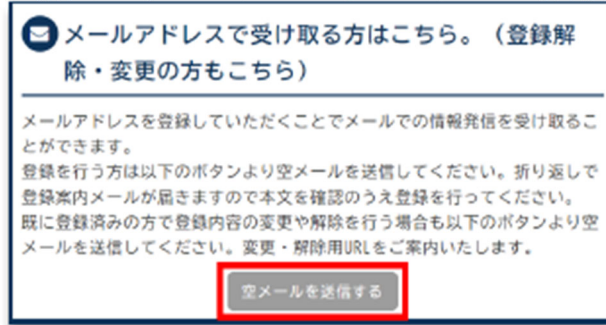

ほうそう き いちど かくにん かき  
放送がよく聞こえなかったときや、もう一度確認したいときは、下記の  
でんわばんごう れんらく けいたいでんわ とうろく べんり  
電話番号までご連絡ください。携帯電話に登録しておく便利です。

ほうそうないよう むりょう でんわかくにん  
放送内容を無料で電話確認(フリーダイヤル)

0800-800-9366

まつどし こうしき ほうそうないよう こうひよう  
松戸市の公式ホームページにも放送内容を公表しておりますので、QRコー  
ドを読み込んでサイトにアクセスしてください。

ぼうさいぎょうせいむせんほうそうないようかくにん  
防災行政無線放送内容確認QRコード →

まいにちゆうがた ほうそう ていじほうそう たいおう  
※毎日夕方に放送している定時放送には対応していません。

# まつどしあんぜんあんしん 松戸市安全安心メール

災害・不審者・犯罪などの情報を、事前に登録した携帯電話のメールにお知らせするメール配信サービスです。メールの内容は避難情報や避難所開設情報などの災害時の緊急情報も配信します。

登録サイトにアクセスして空メール送信

- ① 下記のQRコードを読み込んでサイトにアクセス
- ② 「空メールを送信する」をクリックするとメール作成画面が開く
- ③ 件名、本文に何も書かず、そのまま送信、QRコードの読み取りができない場合は下記のURL(アドレス)を入力してください。