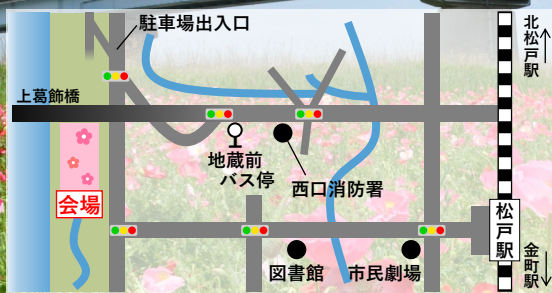

EDOGAWA MATSUDO FLOWER LINE EDOGAWA MATSUDO FLOWER LINE EDOGAWA MATSUDO FLOWER LINE EDOGAWA MATSUDO FLOWER LINE EDOGAWA MATSUDO FLOWER LINE

2024

5/11土

午前10時～午後2時

公式Xで詳細を Check!!

荒天中止 ☔

中止の決定は松戸市公式HP および公式X(旧Twitter)で お知らせします。

春の花まつり

会場

江戸川松戸フラワーライン
(松戸市古ヶ崎地先 上葛飾橋下)

- ・ 駐車場・駐輪場あり
- ・ 松戸駅から徒歩約20分
- ・ 地藏前バス停から徒歩約15分

道案内(公式HP)

タイトルロゴ: あさかわ むつき

主催: 江戸川松戸フラワーライン実行委員会
共催: 松戸市(建設部 河川清流課)

お問い合わせ(平日9~17時)

- 20 Hi,Spice
スパイスカレー タンドリーチキン チャイ・ラッシー レモネード スムージー
- 21 シルクロードケバブ
ケバブ・ケバブ丼 おつまみケバブ
- 22 キッチンカー悠
からあげ・チャーシュー丼 ソフトドリンク・アルコール
- 23 よこちゃん
富士宮やきそば オムやきそば フランクフルト ビール
- 24 クレープハピネス
クレープ各種

- 25 降雨体験車
台風の大雨や強風を体験
- 26 起震車
過去に発生した地震の揺れを体験
- 27 紙芝居 10:30~11:00 12:20~12:50
ヤッサー一座による昔ながらの紙芝居
- 28 アジリティ&フリスビードッグショー
Presented by HEART of DOG
11:00 ~ 11:30
走って 跳んで 華麗にキャッチ!!

- 29 ふれあい動物広場
かわいい動物たちをモフモフしにきてね!
- 30 ピクニックエリア
レジャーシートを敷けるエリアです
このエリア以外は搬入車両の通路となり危険ですので、レジャーシート等で場所取りを行わないでください。
- 31 (株)昭和精機 ドローン操縦体験
テントの中で操縦体験!! 体験費200円がかかります