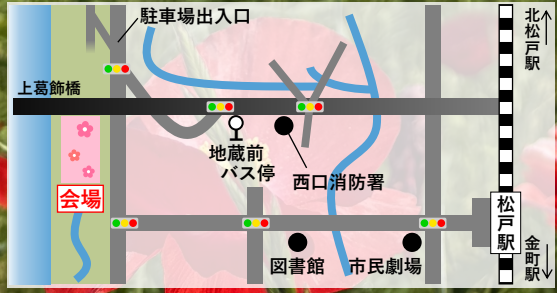

EDOGAWA MATSUUDO FLOWER LINE EDOGAWA MATSUUDO FLOWER LINE EDOGAWA MATSUUDO FLOWER LINE

2026 5/30±

午前10時～午後3時
開会式：午前9時50分～

春の花まつり

公式Xで詳細をCheck!!

荒天中止☔
中止の決定は松戸市公式HP
および公式X(旧Twitter)で
お知らせします。

チーバくと
松戸さんも
あそびにくるよ!

会場

江戸川松戸フラワーライン
(松戸市古ヶ崎地先 上葛飾橋下)

- ・ 駐車場・駐輪場あり
- ・ 松戸駅から徒歩約20分
- ・ 地藏前バス停から徒歩約15分

道案内(公式HP)

主催：江戸川松戸フラワーライン実行委員会
共催：松戸市（建設部 河川清流課）

お問い合わせ（平日9～17時）
☎047-366-7359

後援
国土交通省関東地方整備局江戸川河川事務所
千葉県東葛飾土木事務所
一般社団法人松戸市観光協会
江戸川を守る会松戸支部
松戸市漁業協同組合
松戸市造園緑化協同組合
松戸建設業協同組合

春の花まつり

会場MAP

タイムスケジュール

●ステージ
◎花畑エリア

10:00 ~ 10:50 **Nostalgic mind**
ライブステージ

10:50 ~ 11:20 **紙芝居** (午前の部) 26

11:25 ~ 11:55 **HEART of DOG** 27
ドッグショー

12:00 ~ 12:30 **MARIMO**
バルーンアート
with チーバくん & 松戸さん