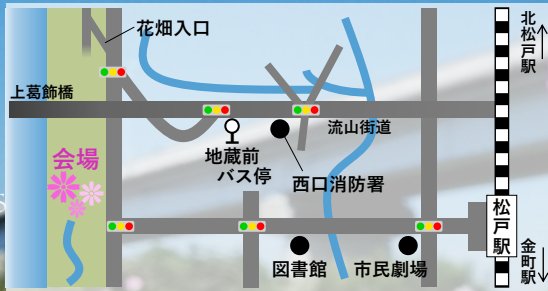

秋の 花まつり

2023 9/30(土)

午前10時
～午後2時

【荒天中止】※小雨決行
中止の決定は松戸市公式HP
および公式X(Twitter)で
お知らせします。

公式X(Twitter)

会場

江戸川松戸フラワーライン
(松戸市古ヶ崎地先 上葛飾橋下)
駐車場・駐輪場あり
地蔵前バス停から徒歩約10分

主催：江戸川松戸フラワーライン実行委員会
共催：松戸市(建設部 河川清流課)

秋の花まつり

会場MAP

ステージプログラム

10:00 | **10:30** ○松戸市消防音楽隊
オープニング

10:45 | **11:15** ○Nostalgic mind
ライブステージ

11:30 | **12:00** ○MARIMO
バルーンアート
with 松戸さん 

12:10 | **12:40** ○向日葵太鼓
和太鼓演奏

12:50 | **13:20** ○marble choco
キッズダンス