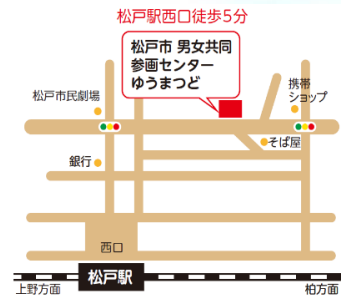

キッズコーナーもあります  
お子様、赤ちゃん連れでもぜひどうぞ

問合せ 松戸市男女共同参画課

電話 047-364-8783

eメール [mcsankaku@city.matsudo.chiba.jp](mailto:mcsankaku@city.matsudo.chiba.jp)

ホームページQRコード

駐輪場あり

駐車場なし