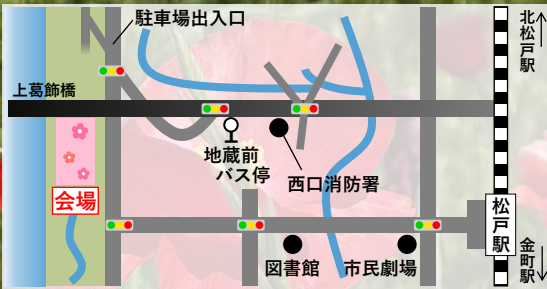

春の花まつり

2026 5/30±
午前10時～午後3時
開会式：午前9時50分～

公式Xで詳細をCheck!!

荒天中止☔

中止の決定は松戸市公式HP
および公式X(旧Twitter)で
お知らせします。

会場

江戸川松戸フラワーライン
(松戸市古ヶ崎地先 上葛飾橋下)

- ・ 駐車場・駐輪場あり
- ・ 松戸駅から徒歩約20分
- ・ 地藏前バス停から徒歩約15分

道案内(公式HP)

チーバくと
松戸さんも
あそびにくるよ!

主催：江戸川松戸フラワーライン実行委員会
共催：松戸市（建設部 河川清流課）

お問い合わせ（平日9～17時）
☎047-366-7359

後援
国土交通省関東地方整備局江戸川河川事務所
千葉県東葛飾土木事務所
一般社団法人松戸市観光協会
江戸川を守る会松戸支部
松戸市漁業協同組合
松戸市造園緑化協同組合
松戸建設業協同組合

出展協力
Nostalgic mind/MARIMO/marble choco/向日葵太鼓/大江戸ヤッサン一座/HEART of DOG
坂川を愛する会/松戸西部環境を守る会/まつど雨水の会/松戸中央ライオンズクラブ
六間川をきれいにする会/松戸市みどり花の課/松戸に愛をさわかグループ
真間川流域総合治水対策協議会/虹の会/松戸市漁業協同組合/公益社団法人松戸青年会議所
フラワーボランティア/公益財団法人松戸みどり花の基金/日本野鳥の会千葉県/松戸市地域環境調査員
なないろのもり/一般社団法人松戸市観光協会/株式会社昭和精機/松戸市消防局西口消防署
株式会社サンワックス/クッチナー・ダイノ/smile surf kitchen/モバイルキッチン/mochikko
U&DINER's/chum coffee bean/アイランド/寅さんカフェ/まつどゼロウェイスト

春の花まつり

会場MAP

タイムスケジュール

●ステージ
◎花畑エリア

10:00 ~ 10:50 **Nostalgic mind**
ライブステージ

10:50 ~ 11:20 **紙芝居** (午前の部) 26

11:25 ~ 11:55 **HEART of DOG** 27
ドッグショー

12:00 ~ 12:30 **MARIMO**
バルーンアート
with チーバくん & 松戸さん