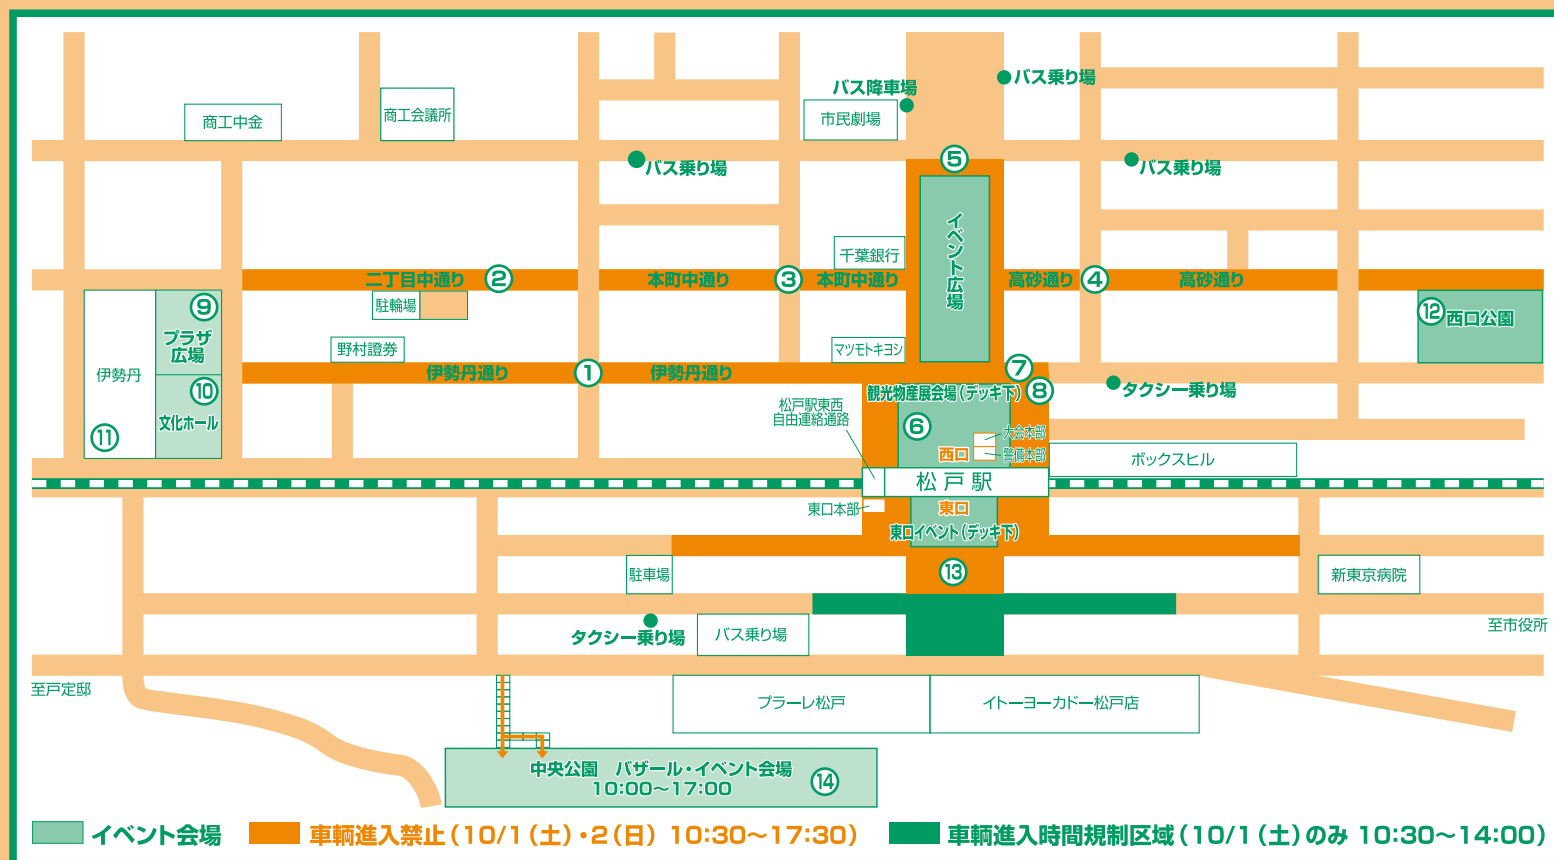

※イベント・開催時間等は諸事情により変更・中止になる場合があります。予めご了承下さい。

子ども用イベントを実施する会場です。

10/1(土)

開催場所	催物	開催時間
⑧西口デッキ下地下駐車場	まつどクラシックカーフェスティバル	11:00~17:00
⑨伊勢丹前 プラザ広場	フラダンスフェスティバルIN 松戸	11:00~17:00
	グルメ屋台コーナー	11:00~17:00
⑩文化ホール	第46回松戸市小中学生観光絵画展	11:00~17:00
⑪アトスポットまつど	第38回松戸市消費生活展	11:00~17:00
⑫西口公園	陸上自衛隊松戸駐屯地イベント(変身コーナー)	11:00~16:00
	「電車大好き!ミニ電車で遊ぼう!!(新京成電鉄)」	11:00~17:00
	開会挨拶	11:00~11:03
	民謡おどり(向山下親文会)	11:05~11:15
	万作おどり(万作おどり保存会)	11:20~11:30
	フラダンス(ブルメリアフラグループ)	11:35~11:45
	☆東口オープニングセレモニー	11:50~12:05
	プラスバンド(市立松戸高校)	12:10~12:55
⑬東口デッキ下	歌謡ショー(天 竜大)	13:00~13:25
	歌謡曲&三味線(松つよし&鈴木浩子)	13:30~14:00
	J ポップス・ボーカル(泉 珠里)	14:05~14:30
	プラスオーケストラ(松戸プラスオルケスター)	14:35~15:35
	ビッグバンドジャズ(松戸スウィングセピア)	15:40~16:40
	終了挨拶	16:43~16:45
⑭中央公園 (イベント会場)	東口商店会出店セール	11:00~17:00
	バザール	10:00~17:00
⑮東口デッキ上	MATSUDO STREET DANCE EVENT「MOVE UP!」	11:00~17:00
	松戸商工会議所女性会	15:00~15:30