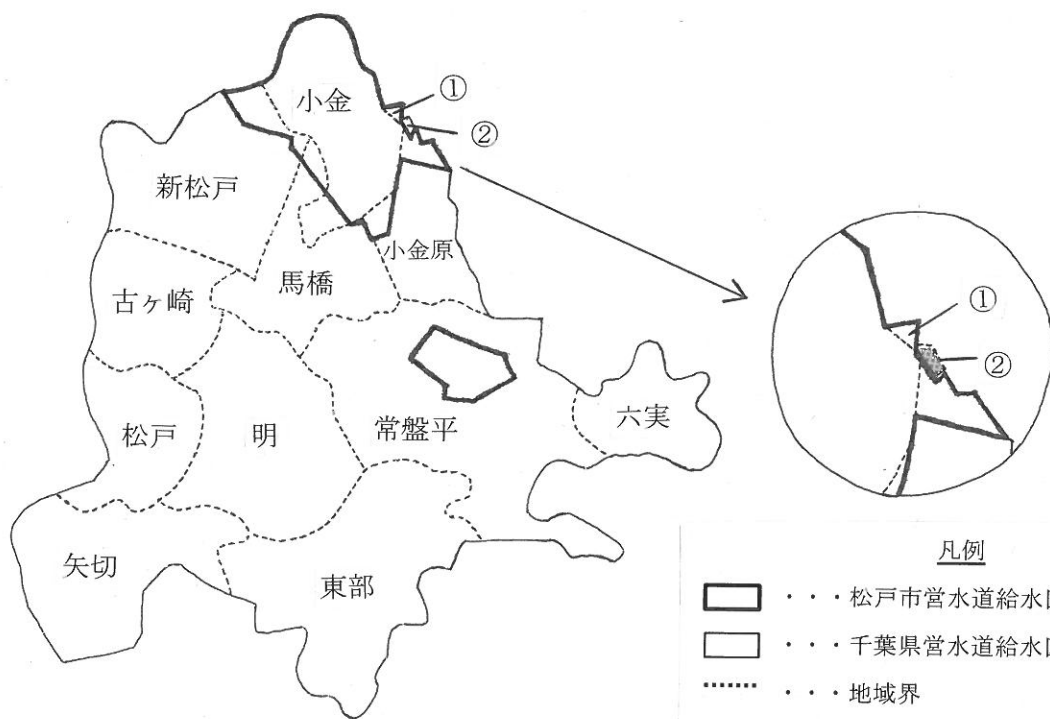

松戸市営水道概要図

給水区域図

幸田、幸田一丁目から幸田五丁目まで、中金杉、中金杉一丁目から中金杉五丁目まで、大金平、大金平三丁目、新松戸北一丁目、新松戸北二丁目、横須賀一丁目、横須賀二丁目、平賀、東平賀、殿平賀、小金上総町、小金清志町、小金きよしヶ丘、久保平賀、大谷口、新松戸一丁目及び常盤平一丁目から七丁目までの各全部並びに小金、幸谷、新松戸東、二ツ木、根木内、小金原一丁目、小金原四丁目、八ヶ崎一丁目及び五香西三丁目の各一部並びに流山市前ヶ崎の一部

凡例

- . . . 松戸市営水道給水区域
- . . . 千葉県営水道給水区域
- . . . 地域界
- ① . . . 流山市前ヶ崎の一部
(松戸市が給水)
- ② . . . 松戸根木内の一部
(流山市が給水)