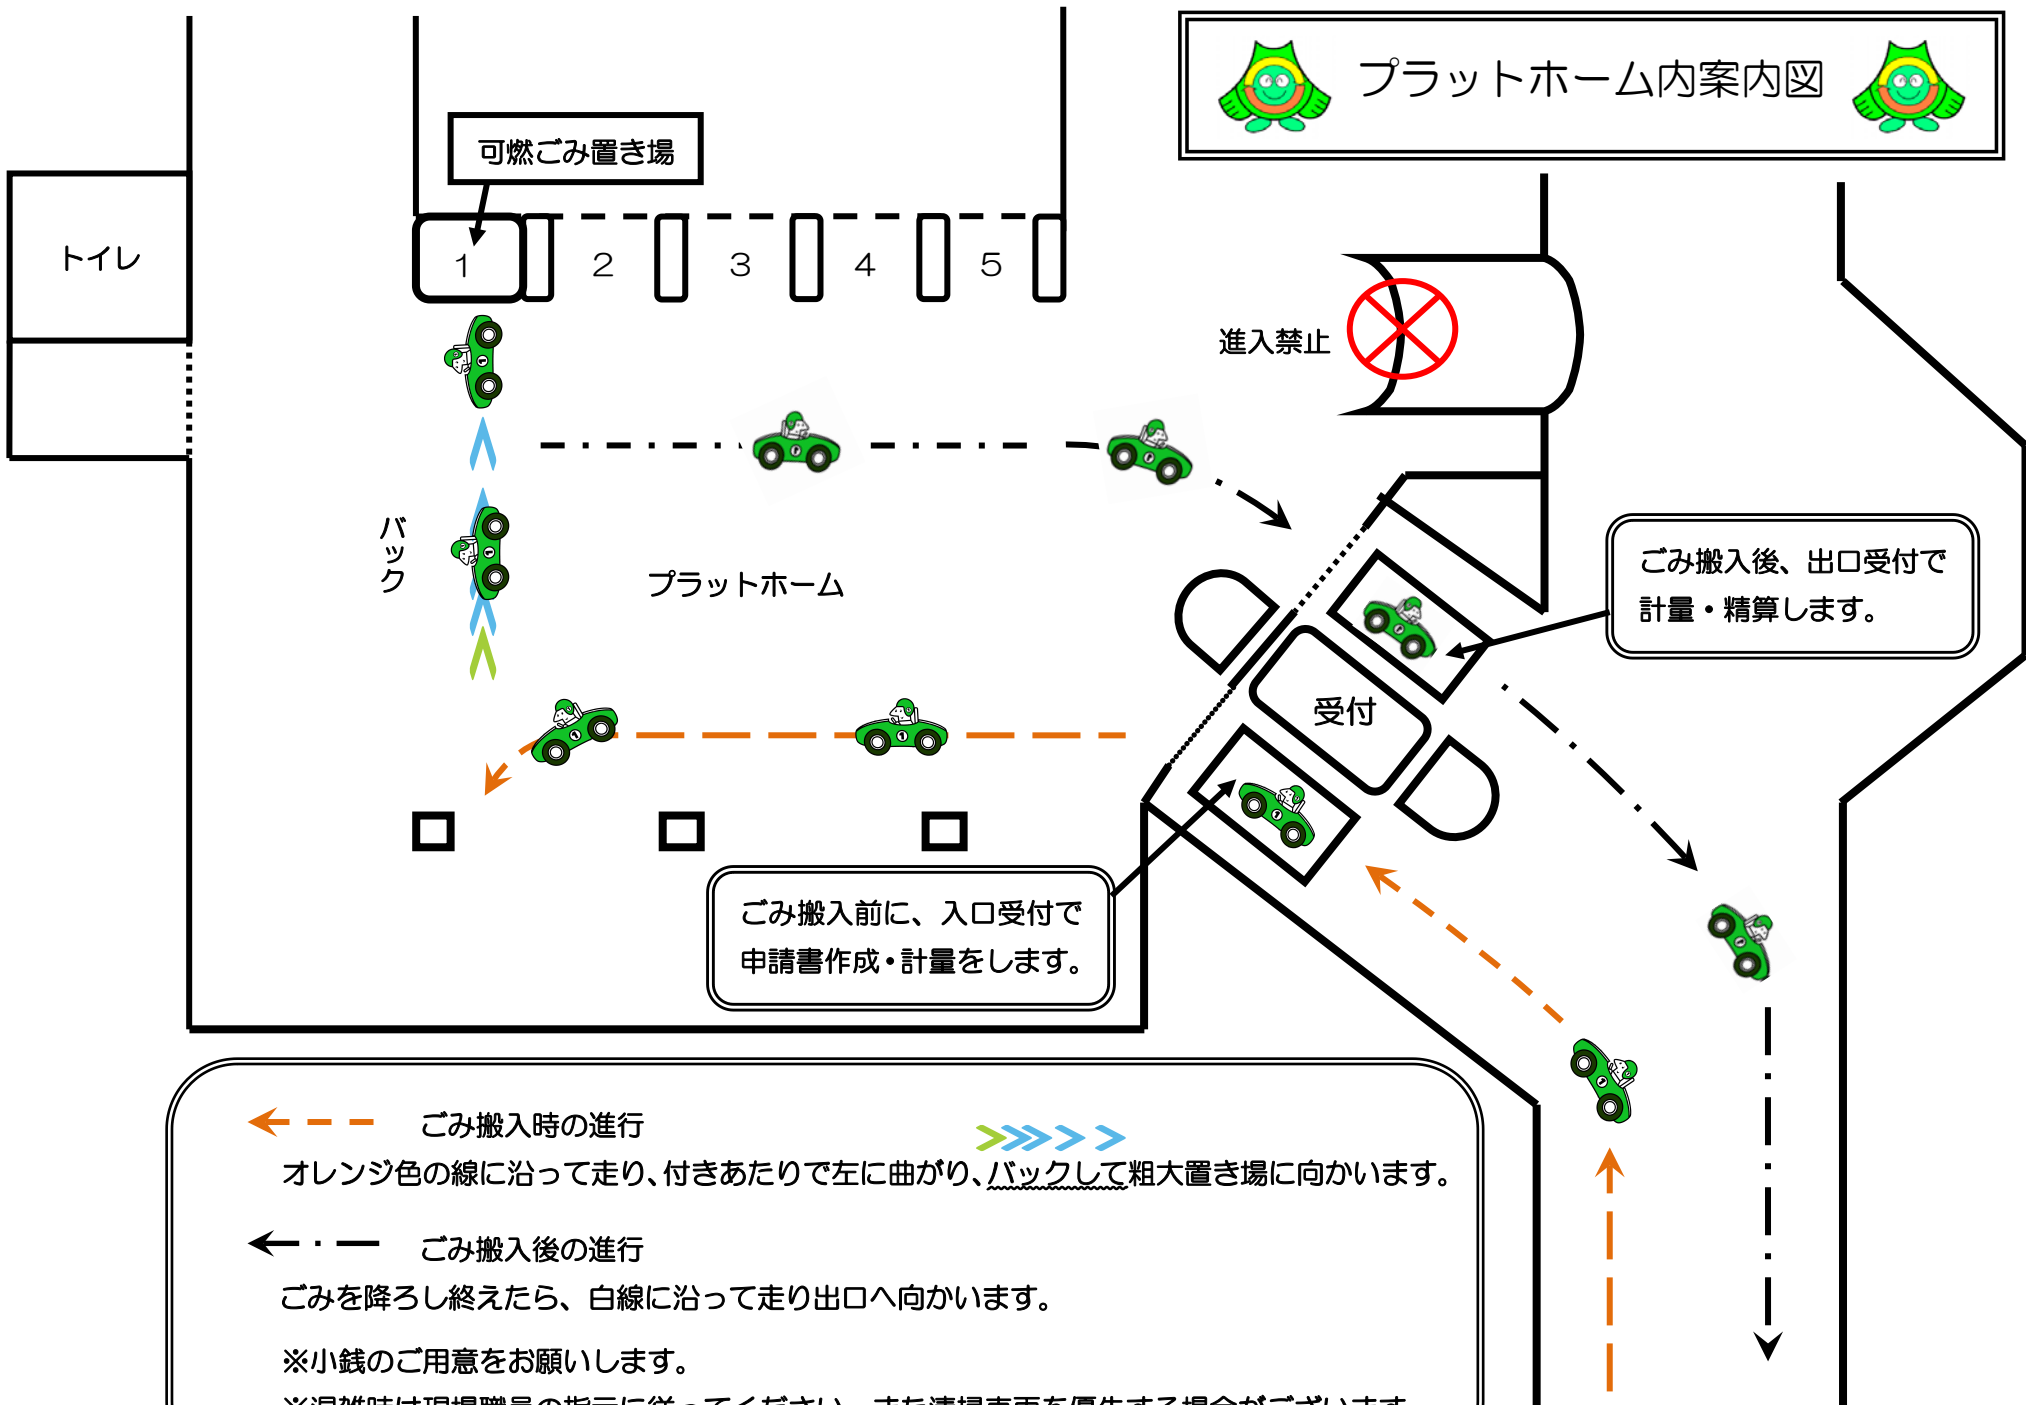

プラットホーム案内図

- ← - - - ごみ搬入時の進行
 オレンジ色の線に沿って走り、付きあたりで左に曲がり、バックして粗大置き場に向かいます。
- ← · - - ごみ搬入後の進行
 ごみを降ろし終わったら、白線に沿って走り出口へ向かいます。
- ※小銭のご用意をお願いします。
- ※混雑時は現場職員の指示に従ってください。また清掃車両を優先する場合がございます。