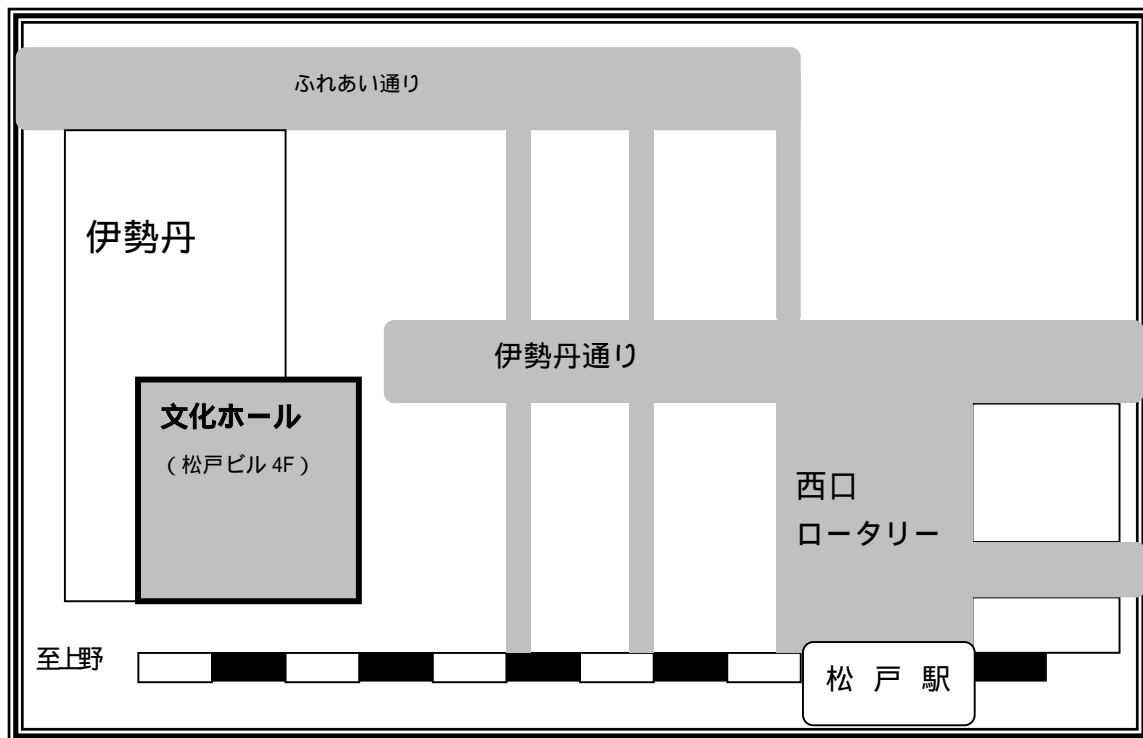

文化ホール案内図

松戸市文化ホール

〒271-0092

松戸市松戸1307番地の1 松戸ビルヂング4階

TEL 047-367-7810

営業時間：午前10時～午後6時

休館日：月曜日、年末年始（12月29日～翌年1月3日）