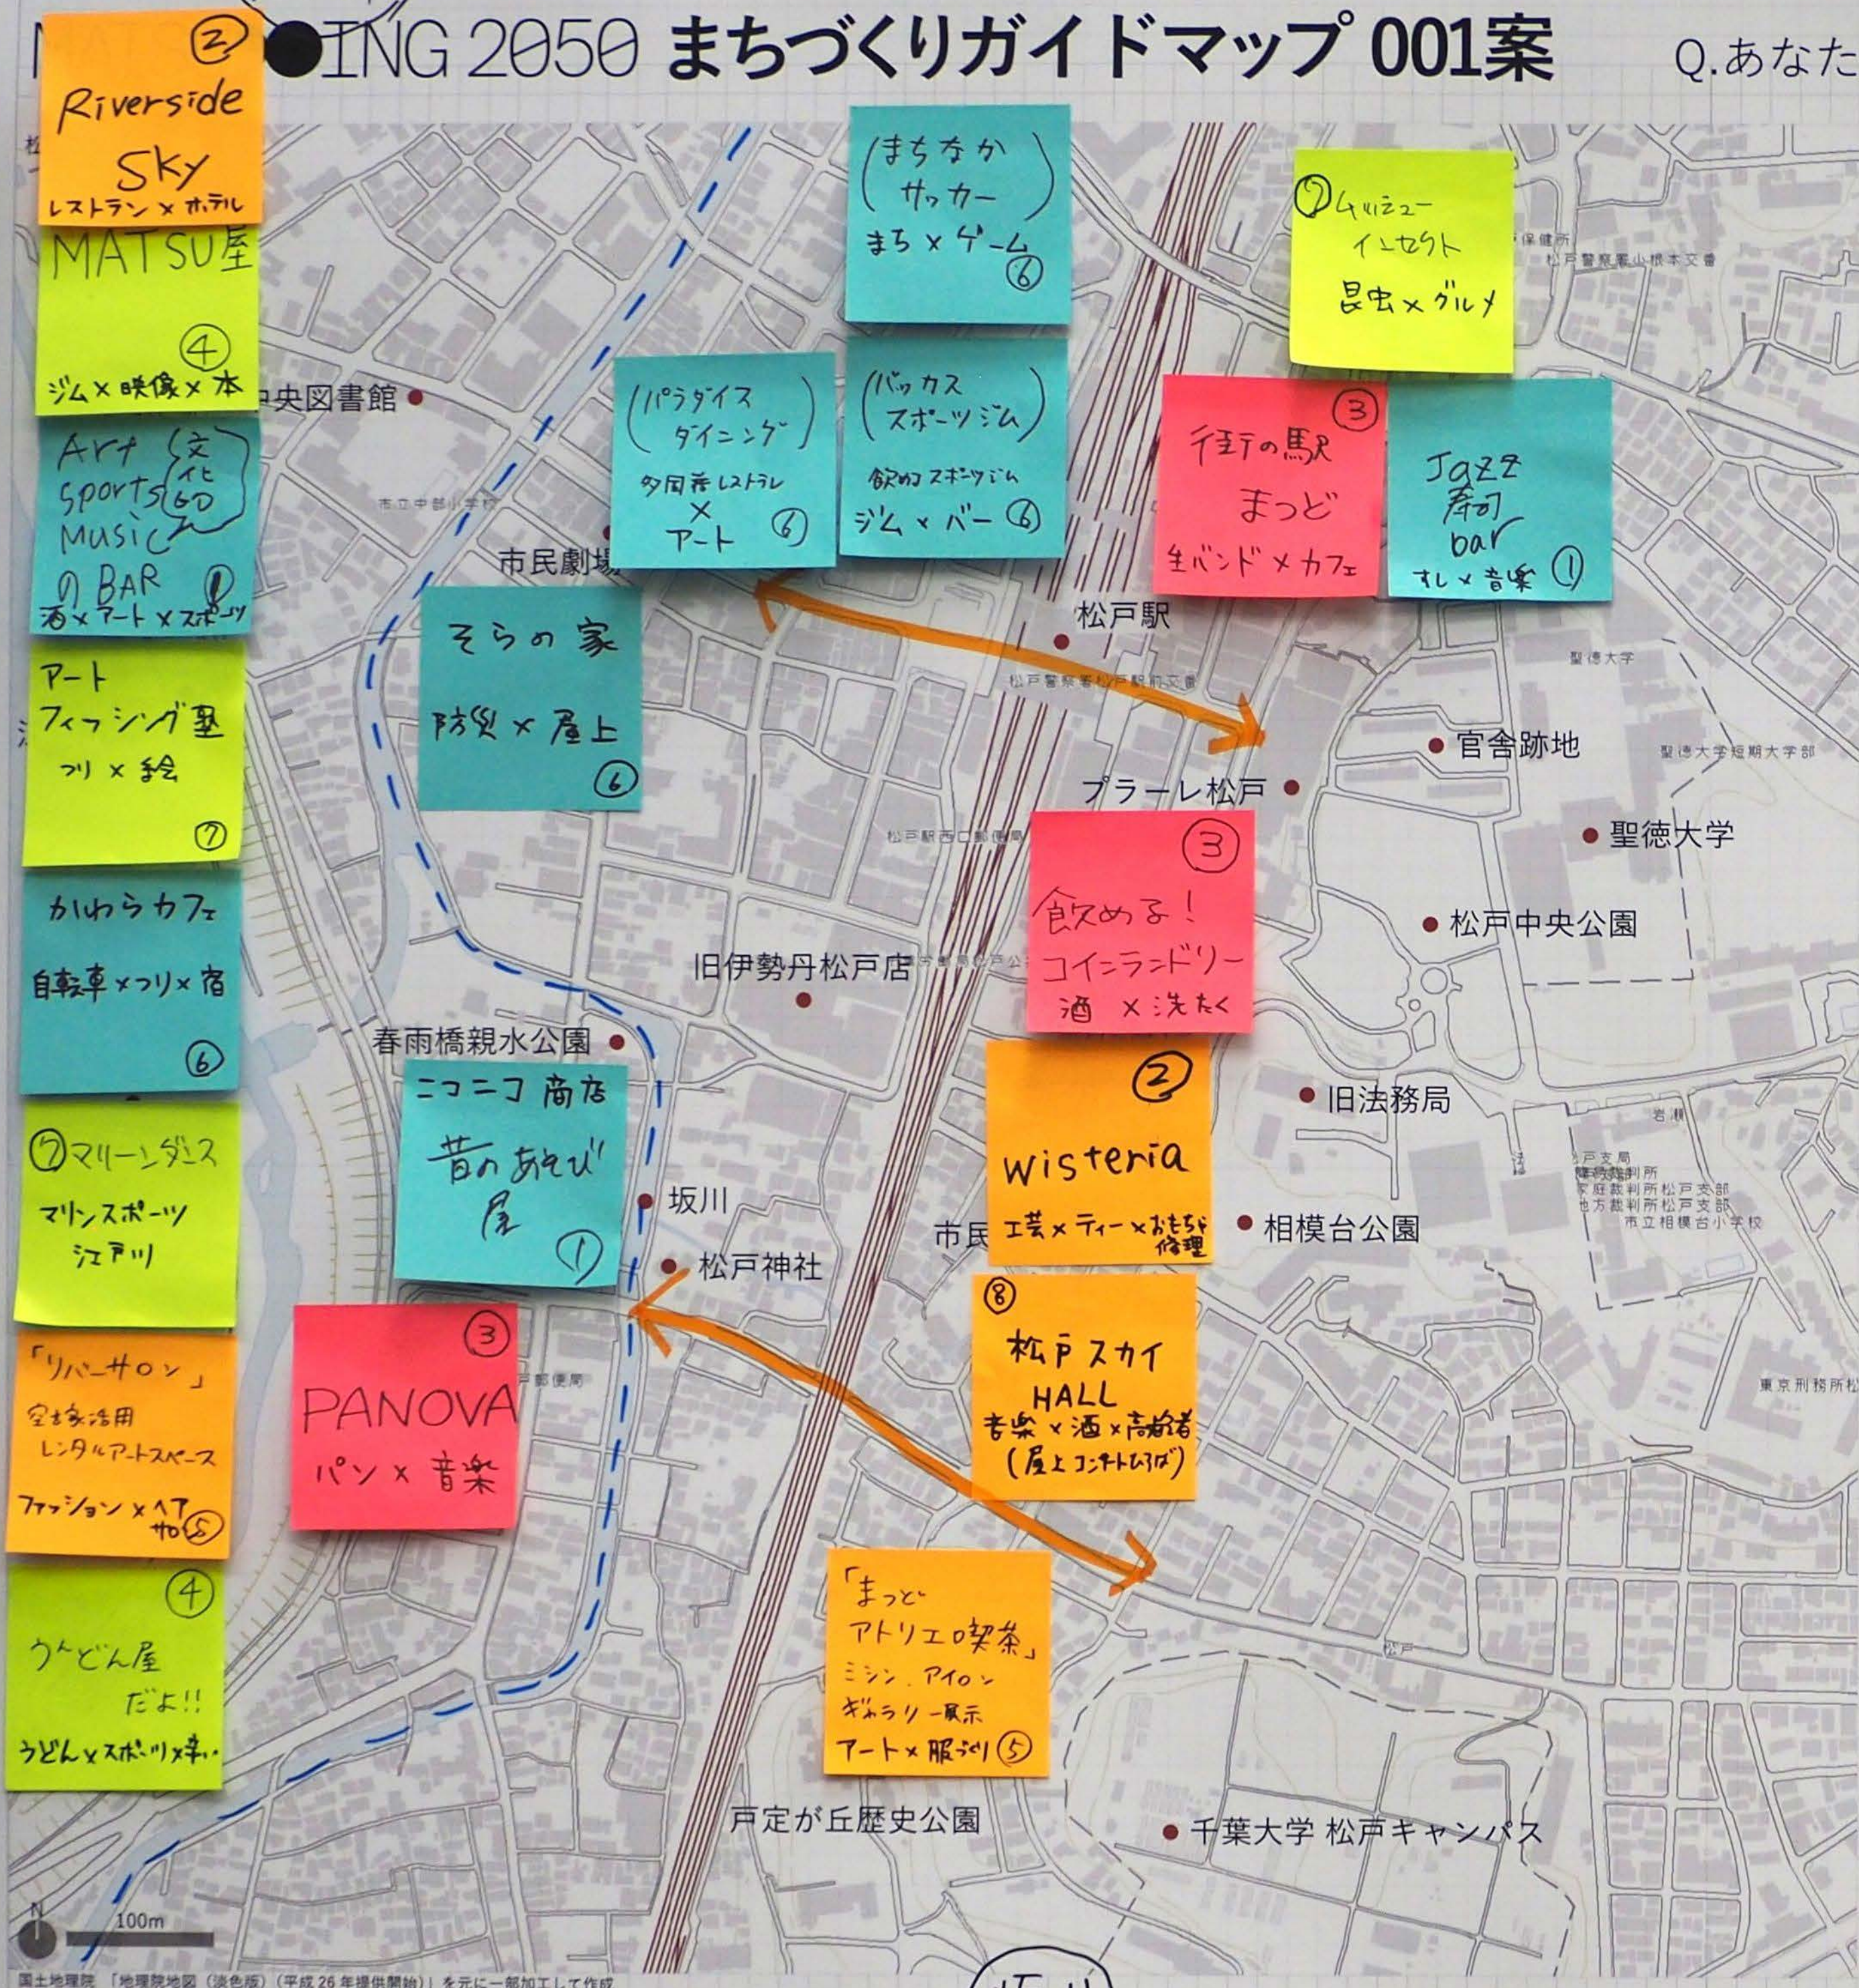

江戸川

MING 2050 まちづくりガイドマップ 001案

Q.あなたが『わたしがつくる!まつどのみらい』のためにできることは?

キテミテ

坂川

松戸神社 ~ 松戸宿

- ① ゲームエイジ 子どものゲーム × 投資
- ② こどもバル 子どもの酒 (子供会運営)
- ③ エテラブル ボードゲーム ゲーム×音楽×勉強 (解と音×ゲーム (17) 2017)
- ④ ユニバーサル リア 障害者×旅行
- ⑤ 「ニュースナック まつど」 まの情報屋 (コンサルタ) 情報×酒
- ⑥ ジョブリー-松戸 梨×ワイン
- ⑦ アストロポ アイス×野菜
- ⑧ River side cafe 読書×コト
- ⑨ まつどき キラリ- 夜火 音楽類 写真
- ⑩ 民泊灯籠 歴史×瓦海
- ⑪ 弓道テ-の 歴史散歩 弓道×散歩

- ・松戸の歴史性 - 西口
- ・川: 坂川と江戸川
- ・はりきって行く場所 (ハレ/4)

MATSU●ING 2050

- ・西口/東口
- ・シビックプライド - 市外への評判