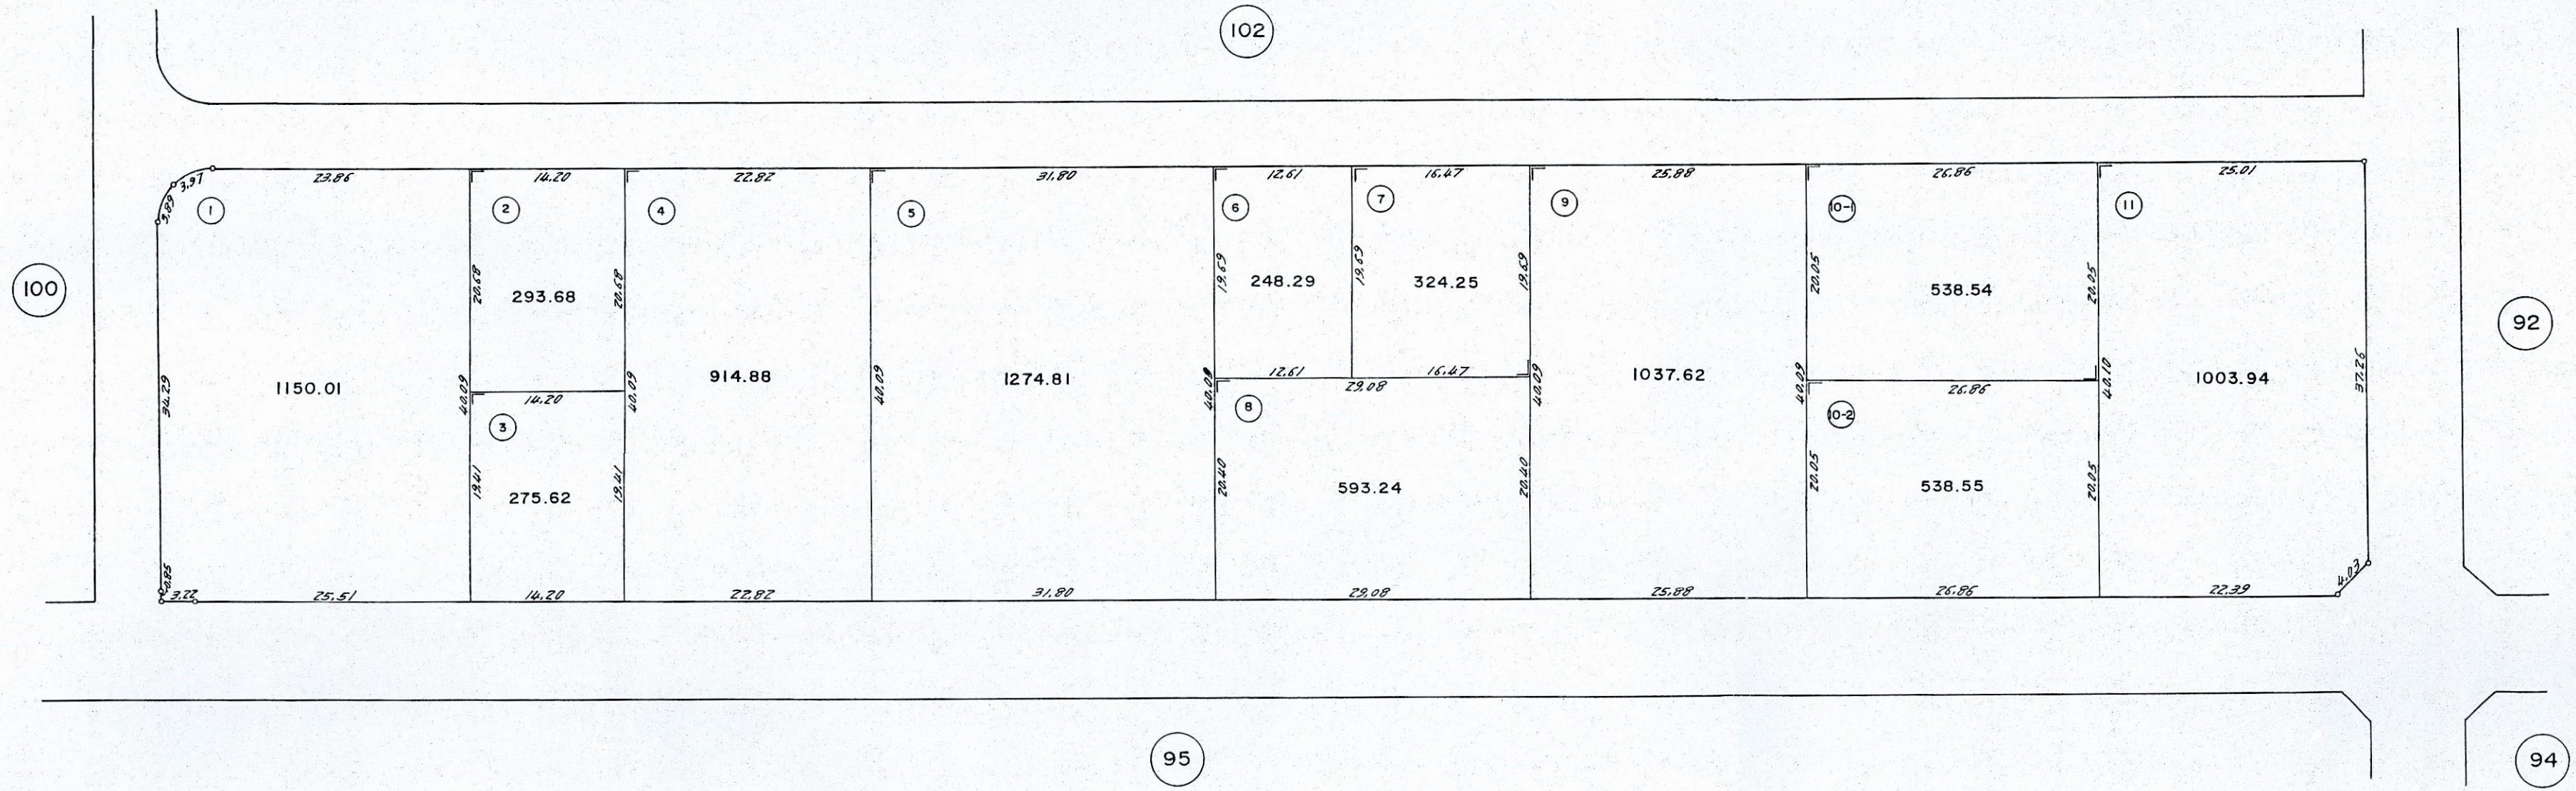

画地確定図 98街区

縮尺 1 : 500