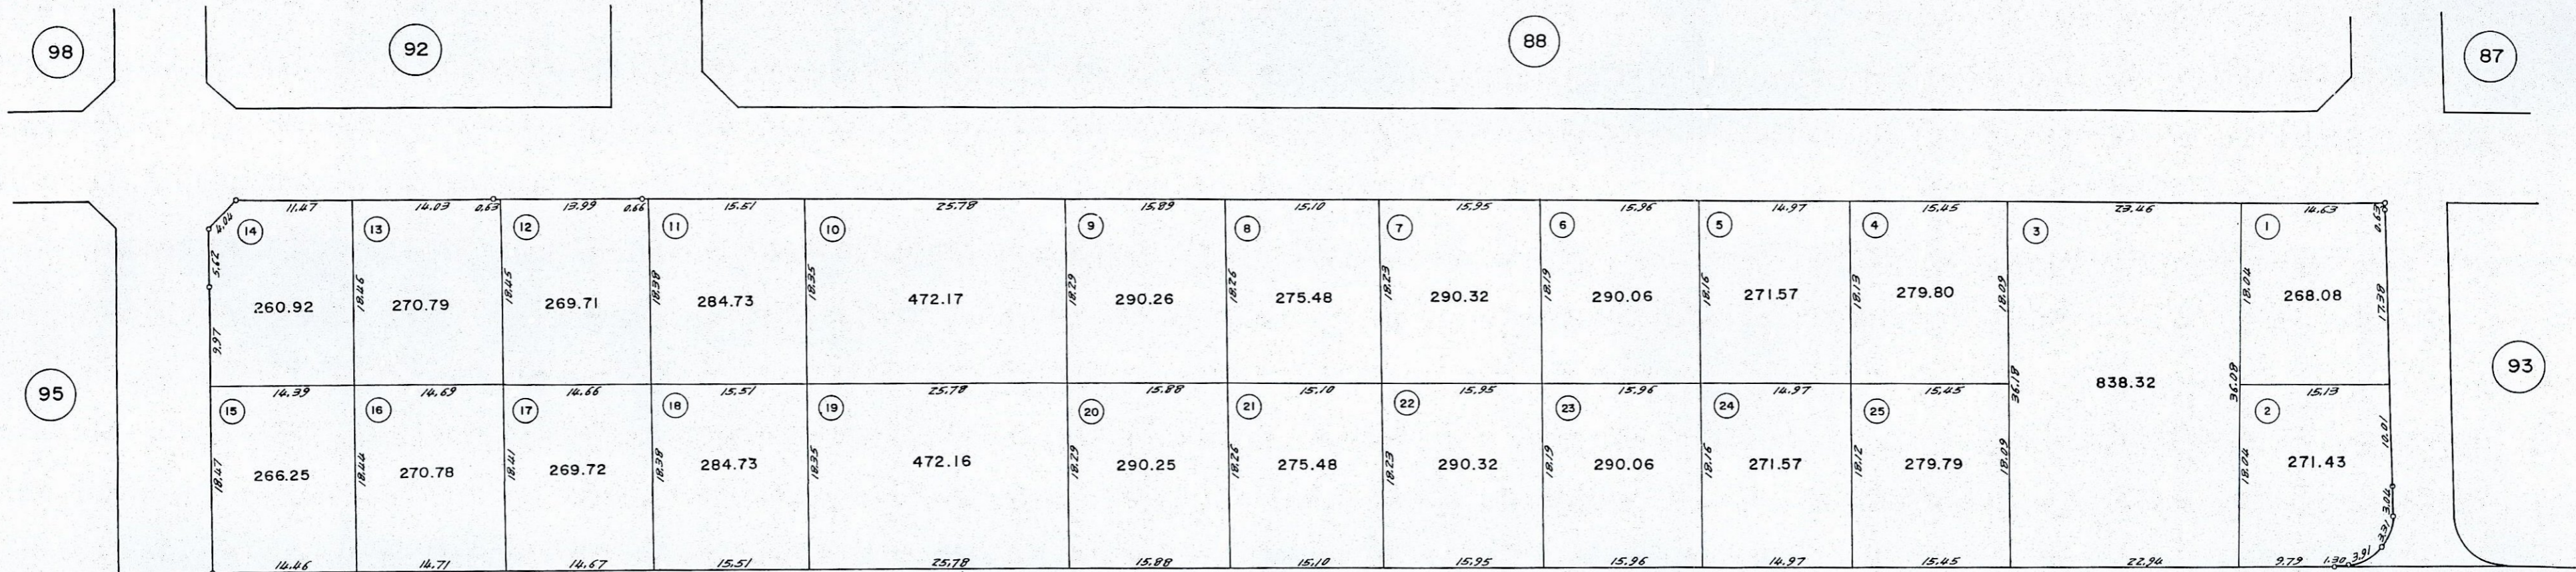

画地確定図 94街区

縮尺 1 : 500