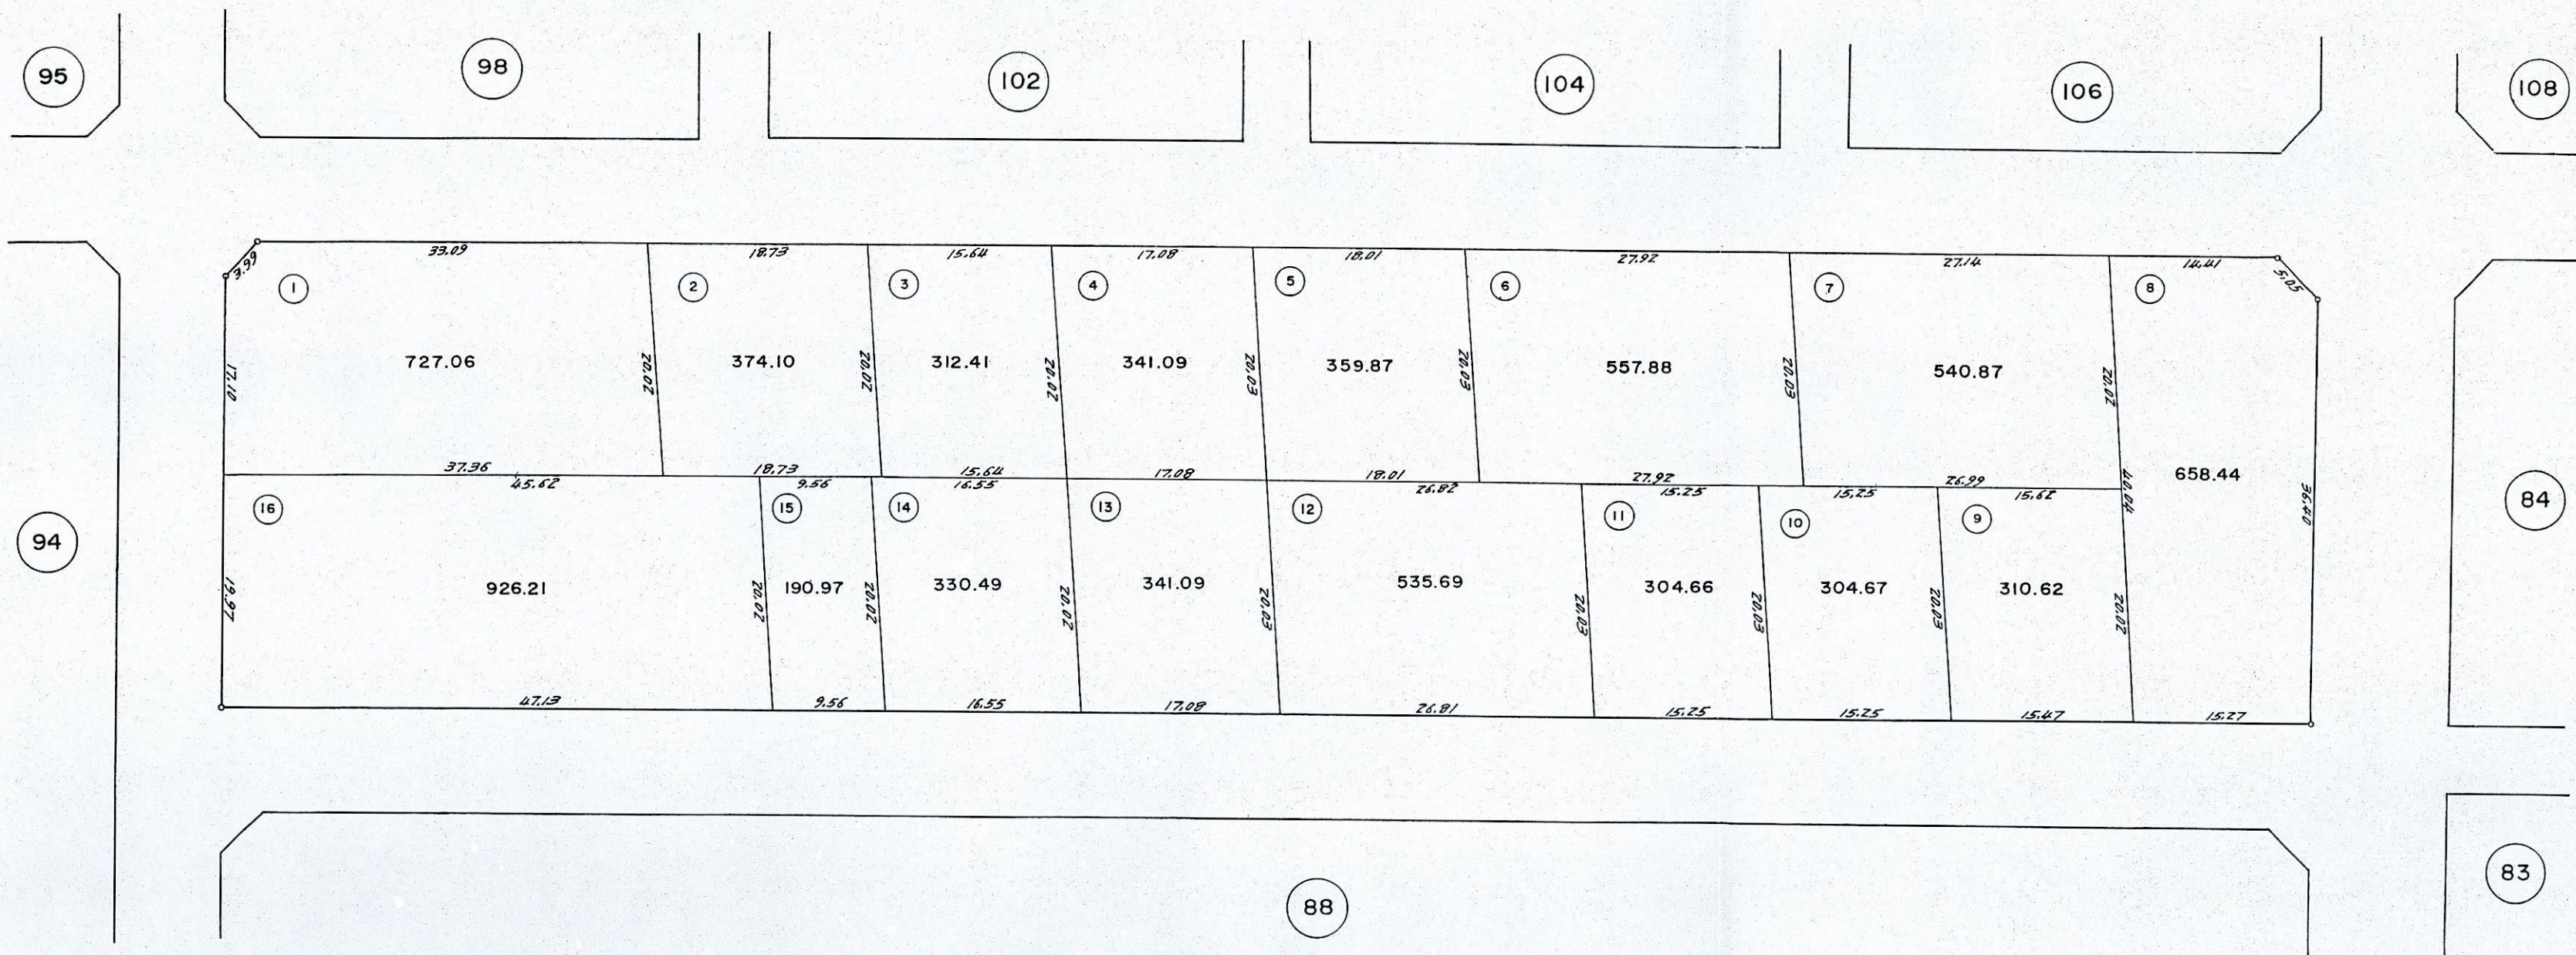

画地確定図 92街区

縮尺 1 : 500