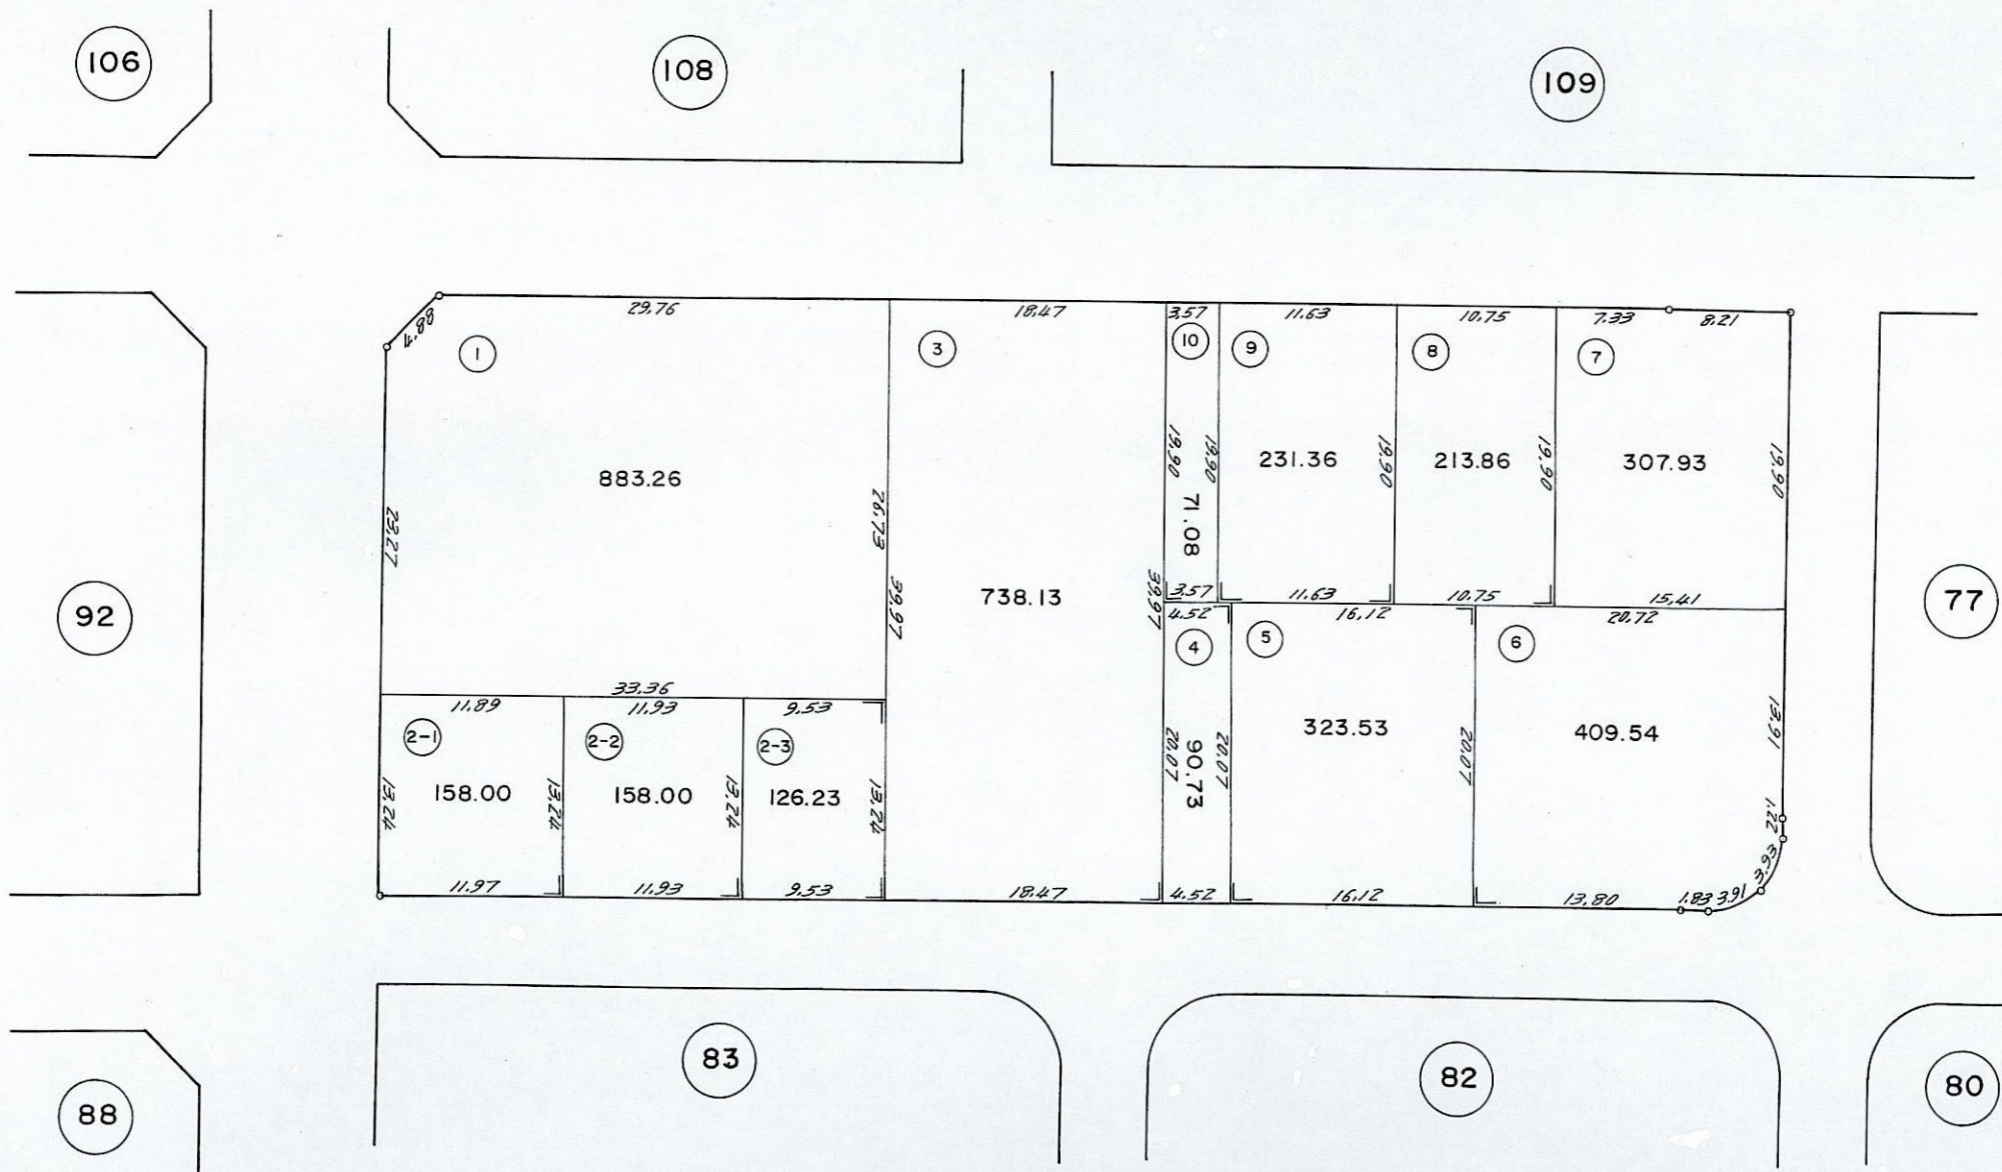

画地確定図 84街区

縮尺 1 : 500