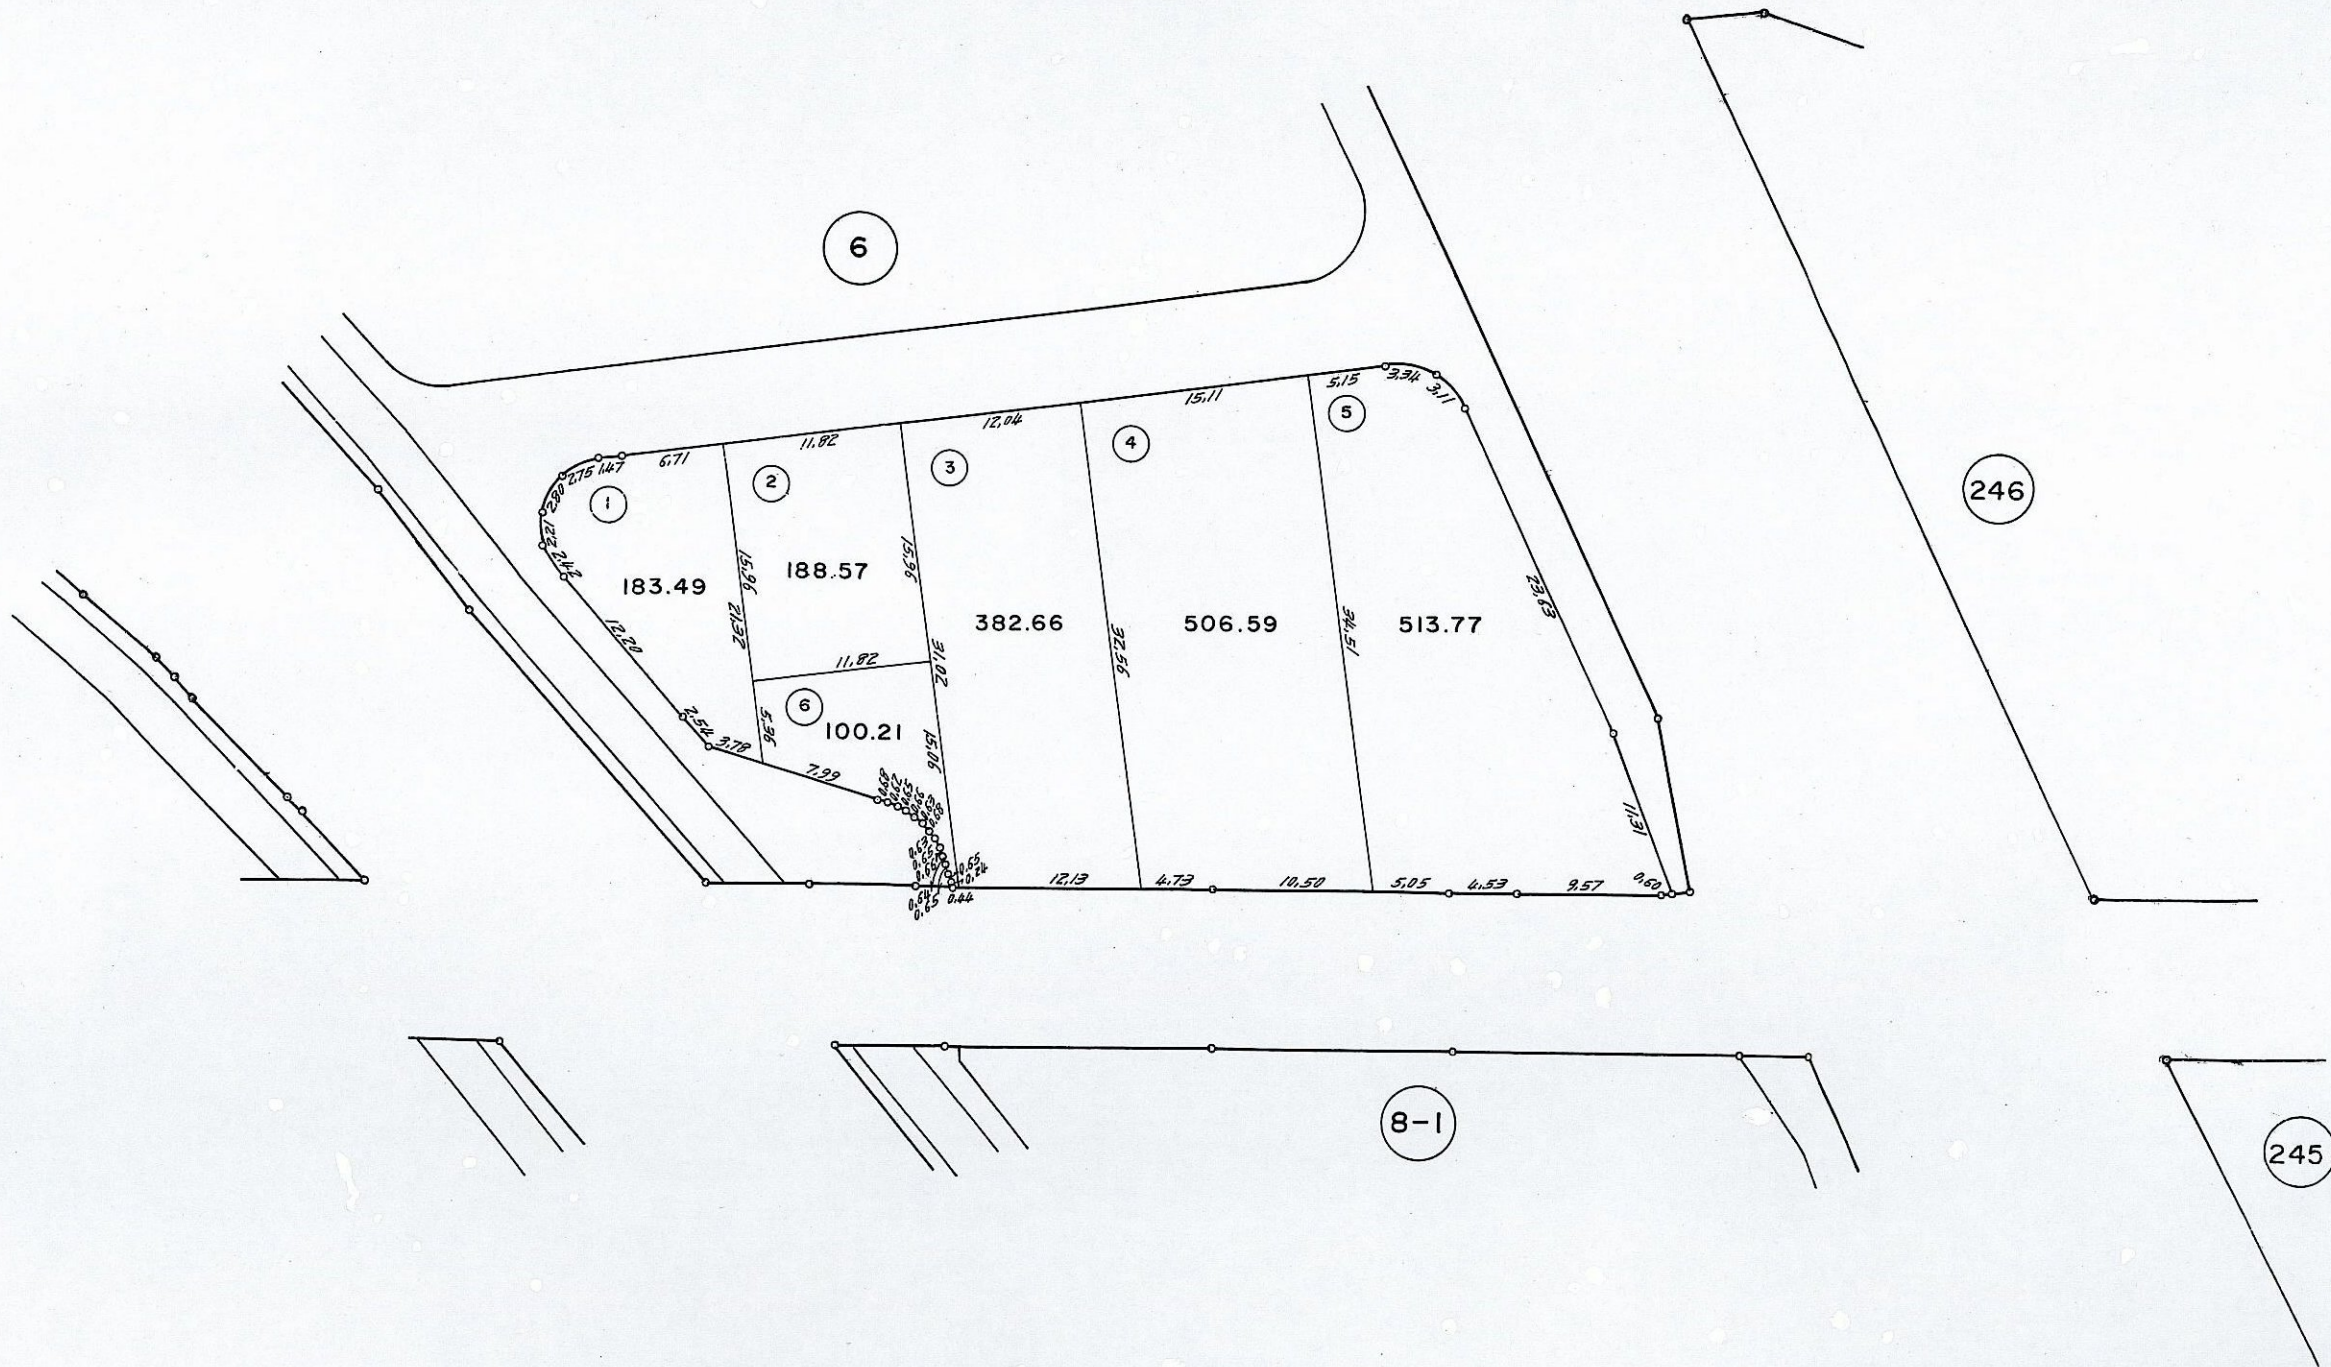

# 画地確定図 7街区

縮尺 1 : 500