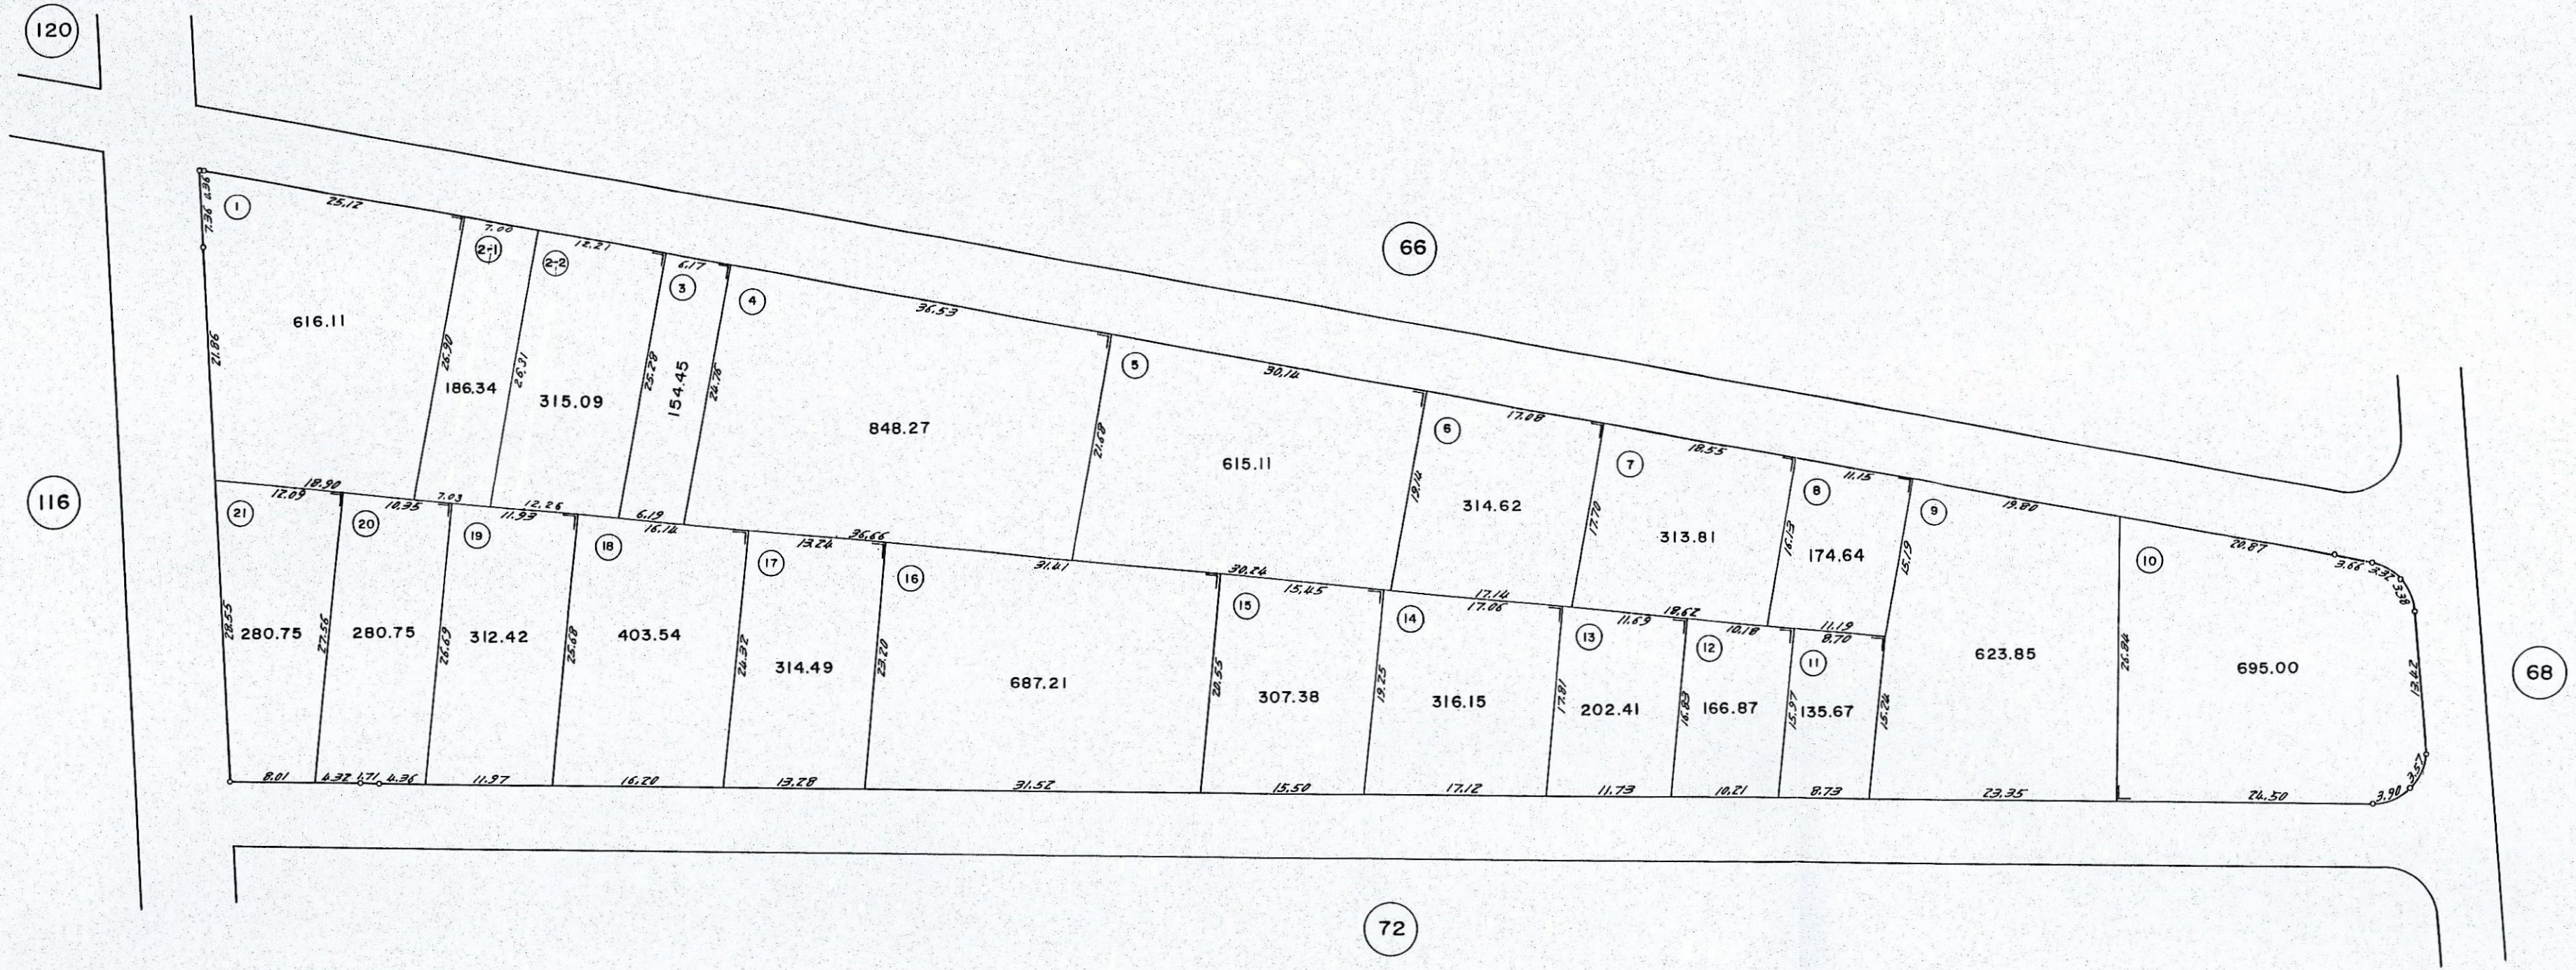

# 画地確定図 69街区

縮尺 1 : 500