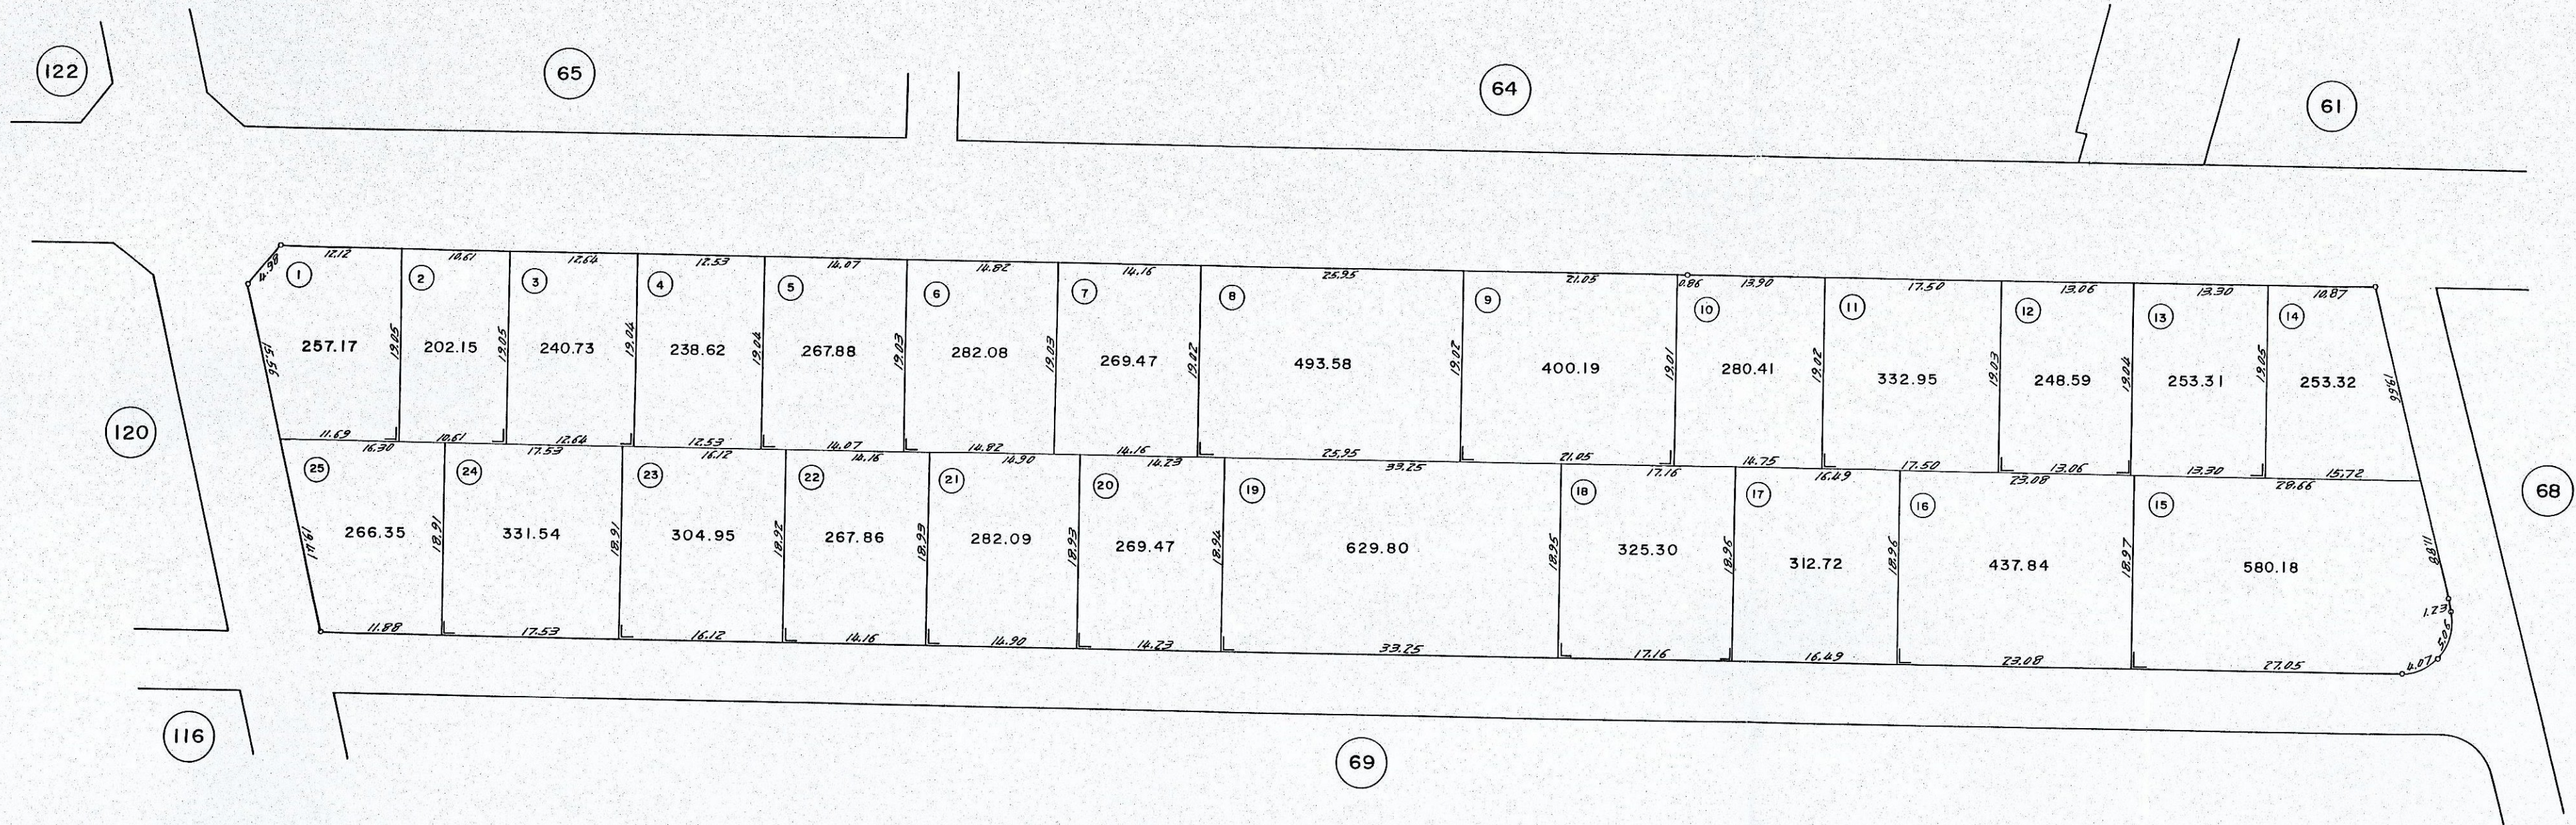

画地確定図 66街区

縮尺 1 : 500