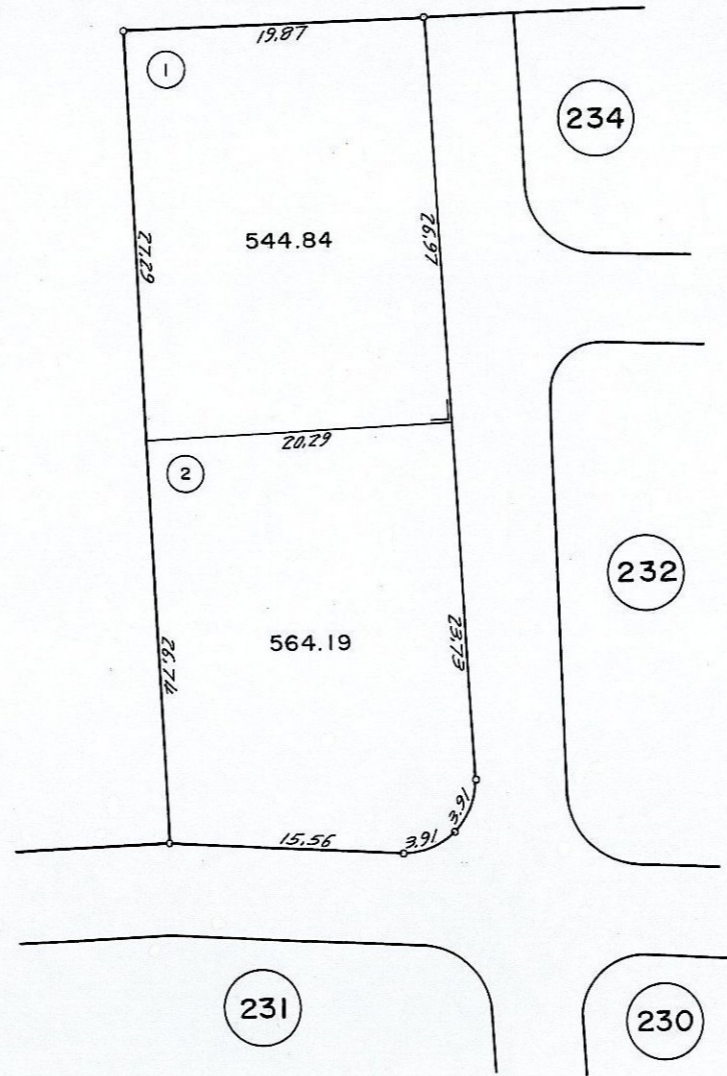

画地確定図 233街区

縮尺 1 : 500