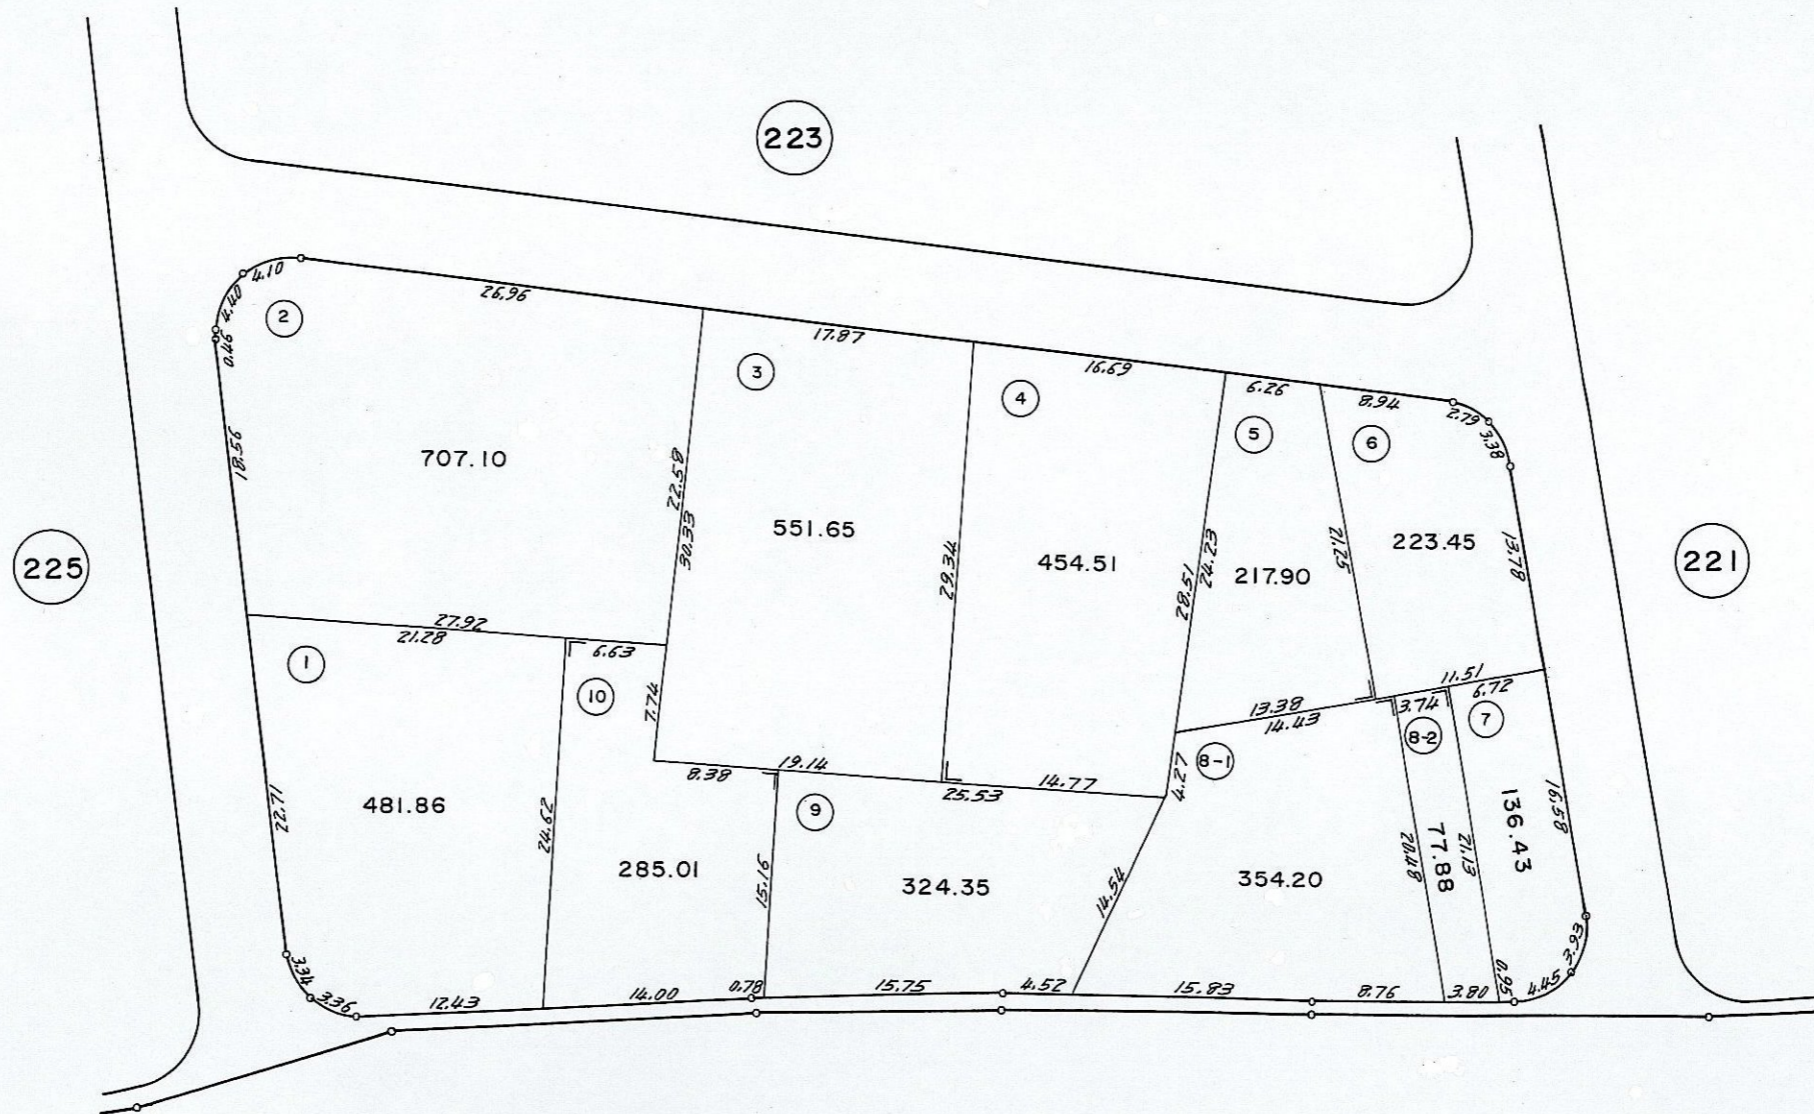

画地確定図 224 街区

縮尺 1 : 500