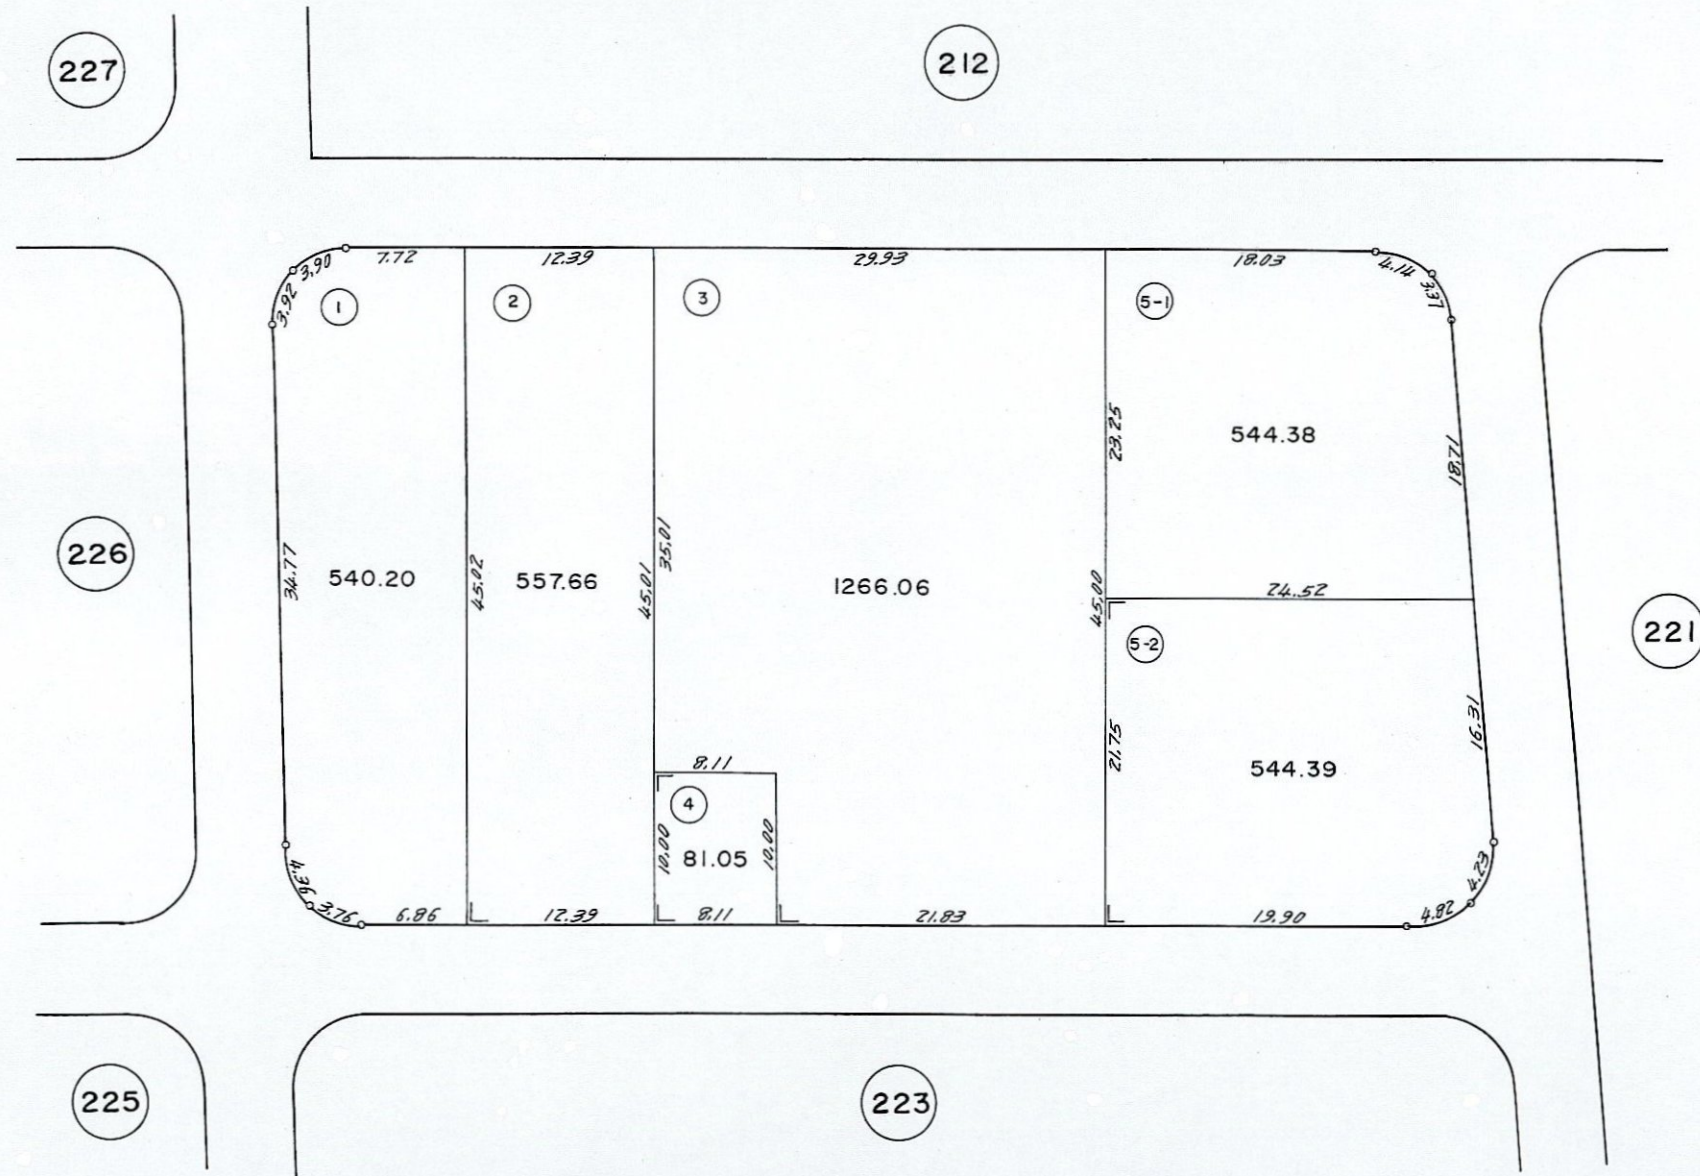

画地確定図 222 街区

縮尺 1 : 500