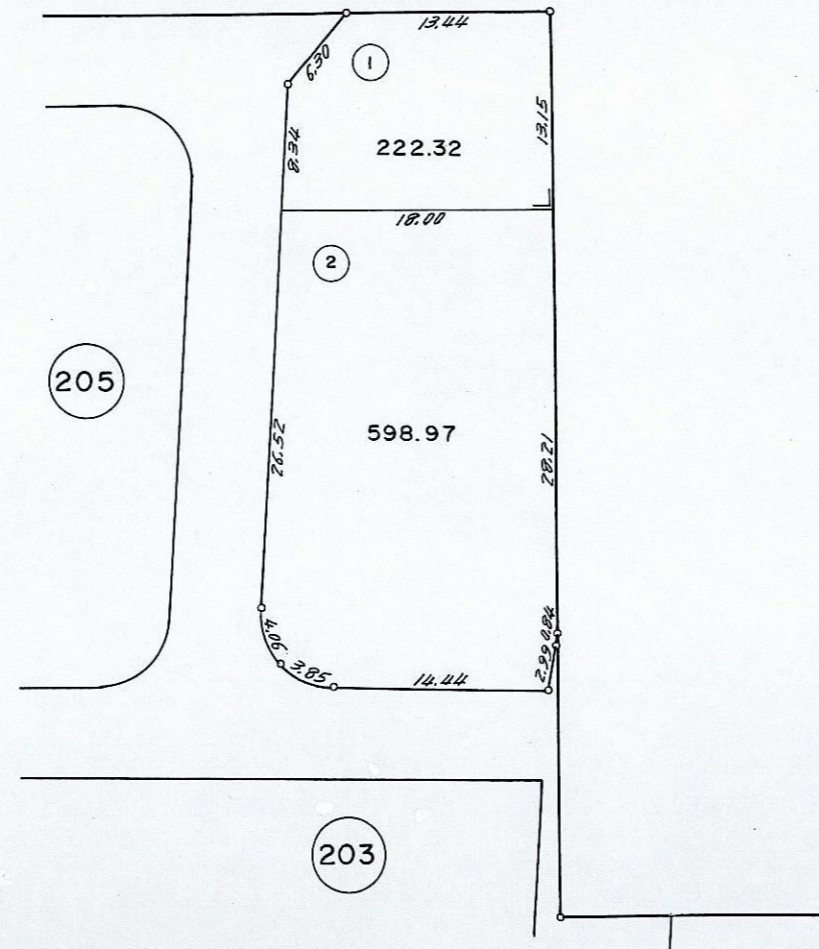

画地確定図 204街区

縮尺 1 : 500