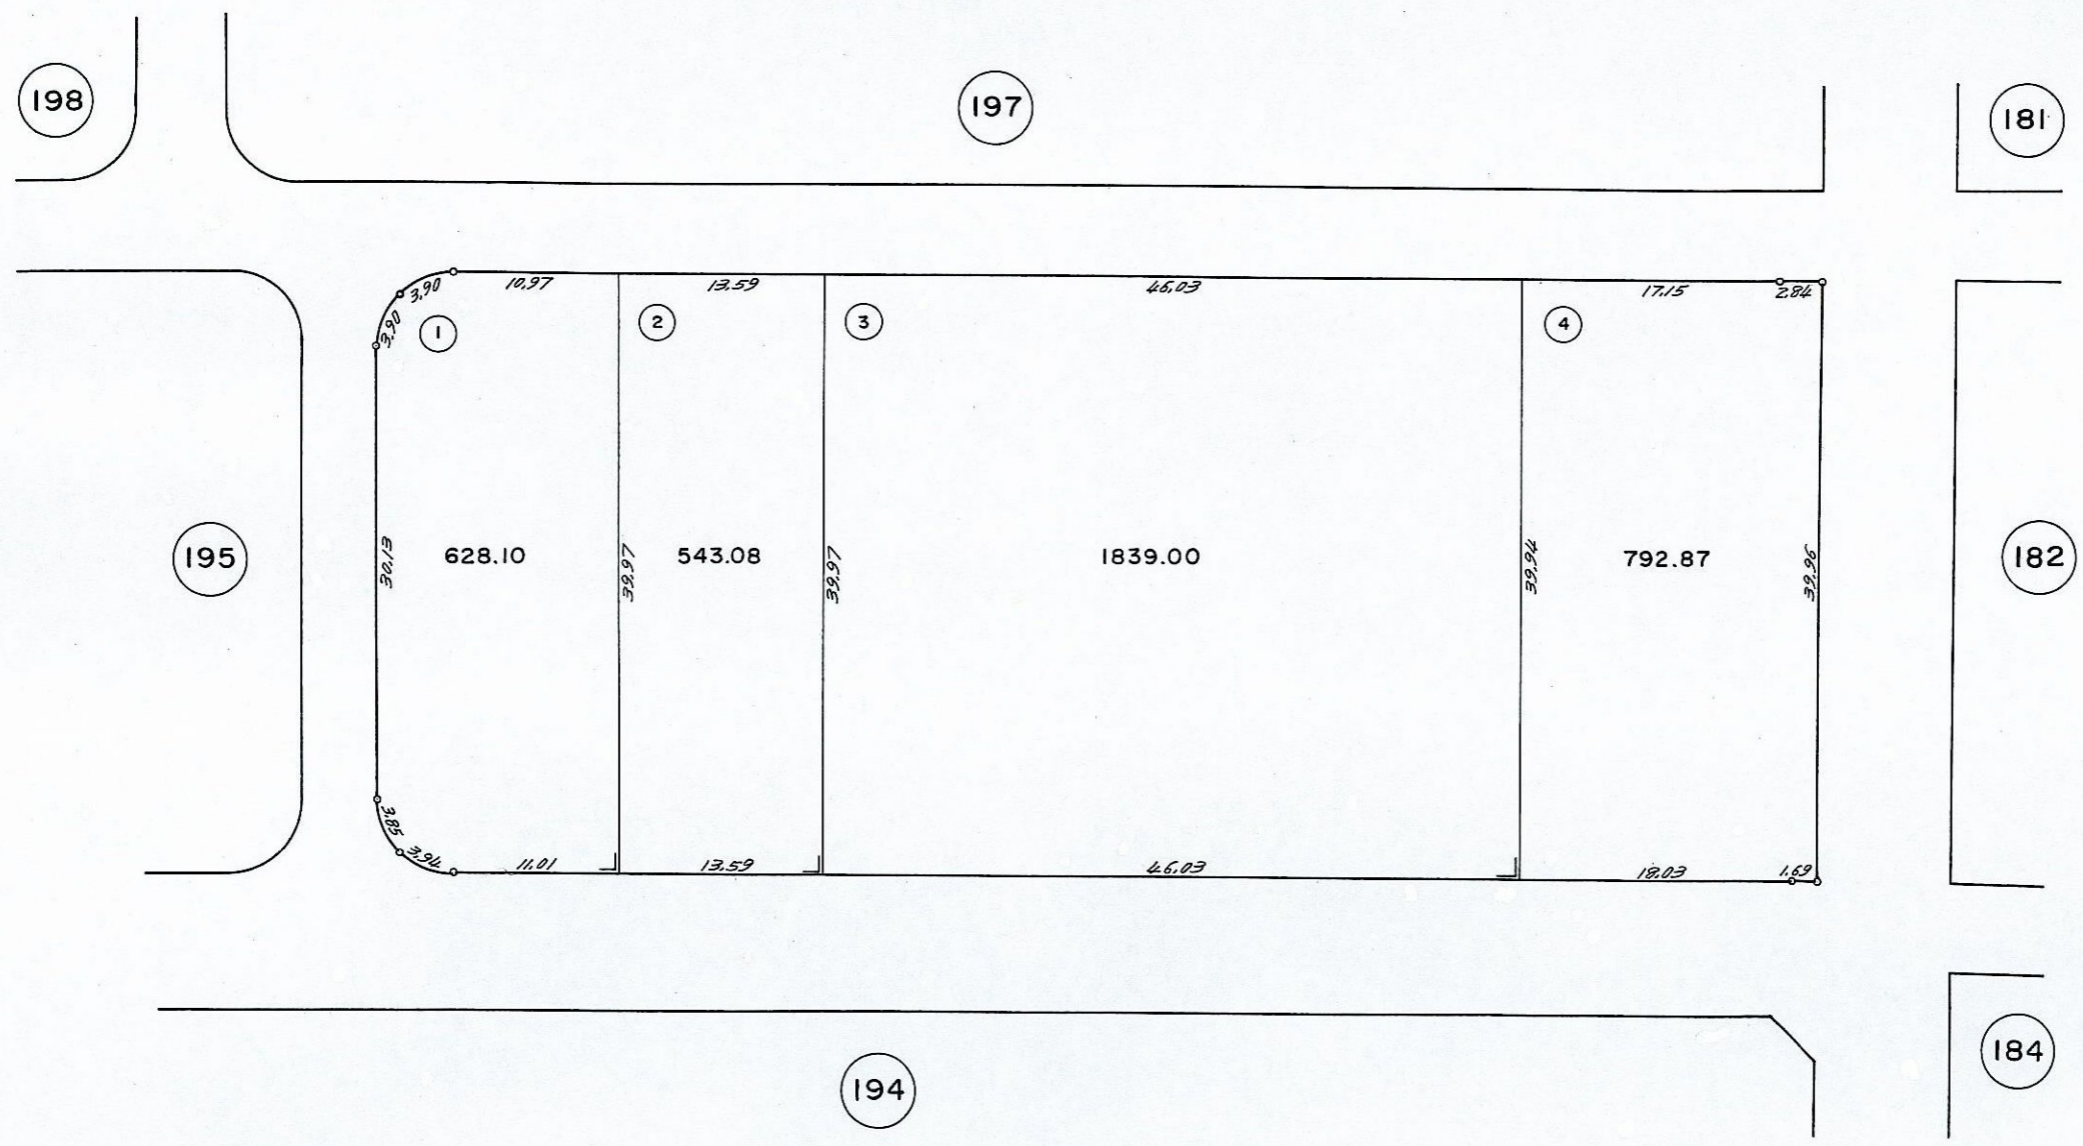

画地確定図 196 街区

縮尺 1 : 500