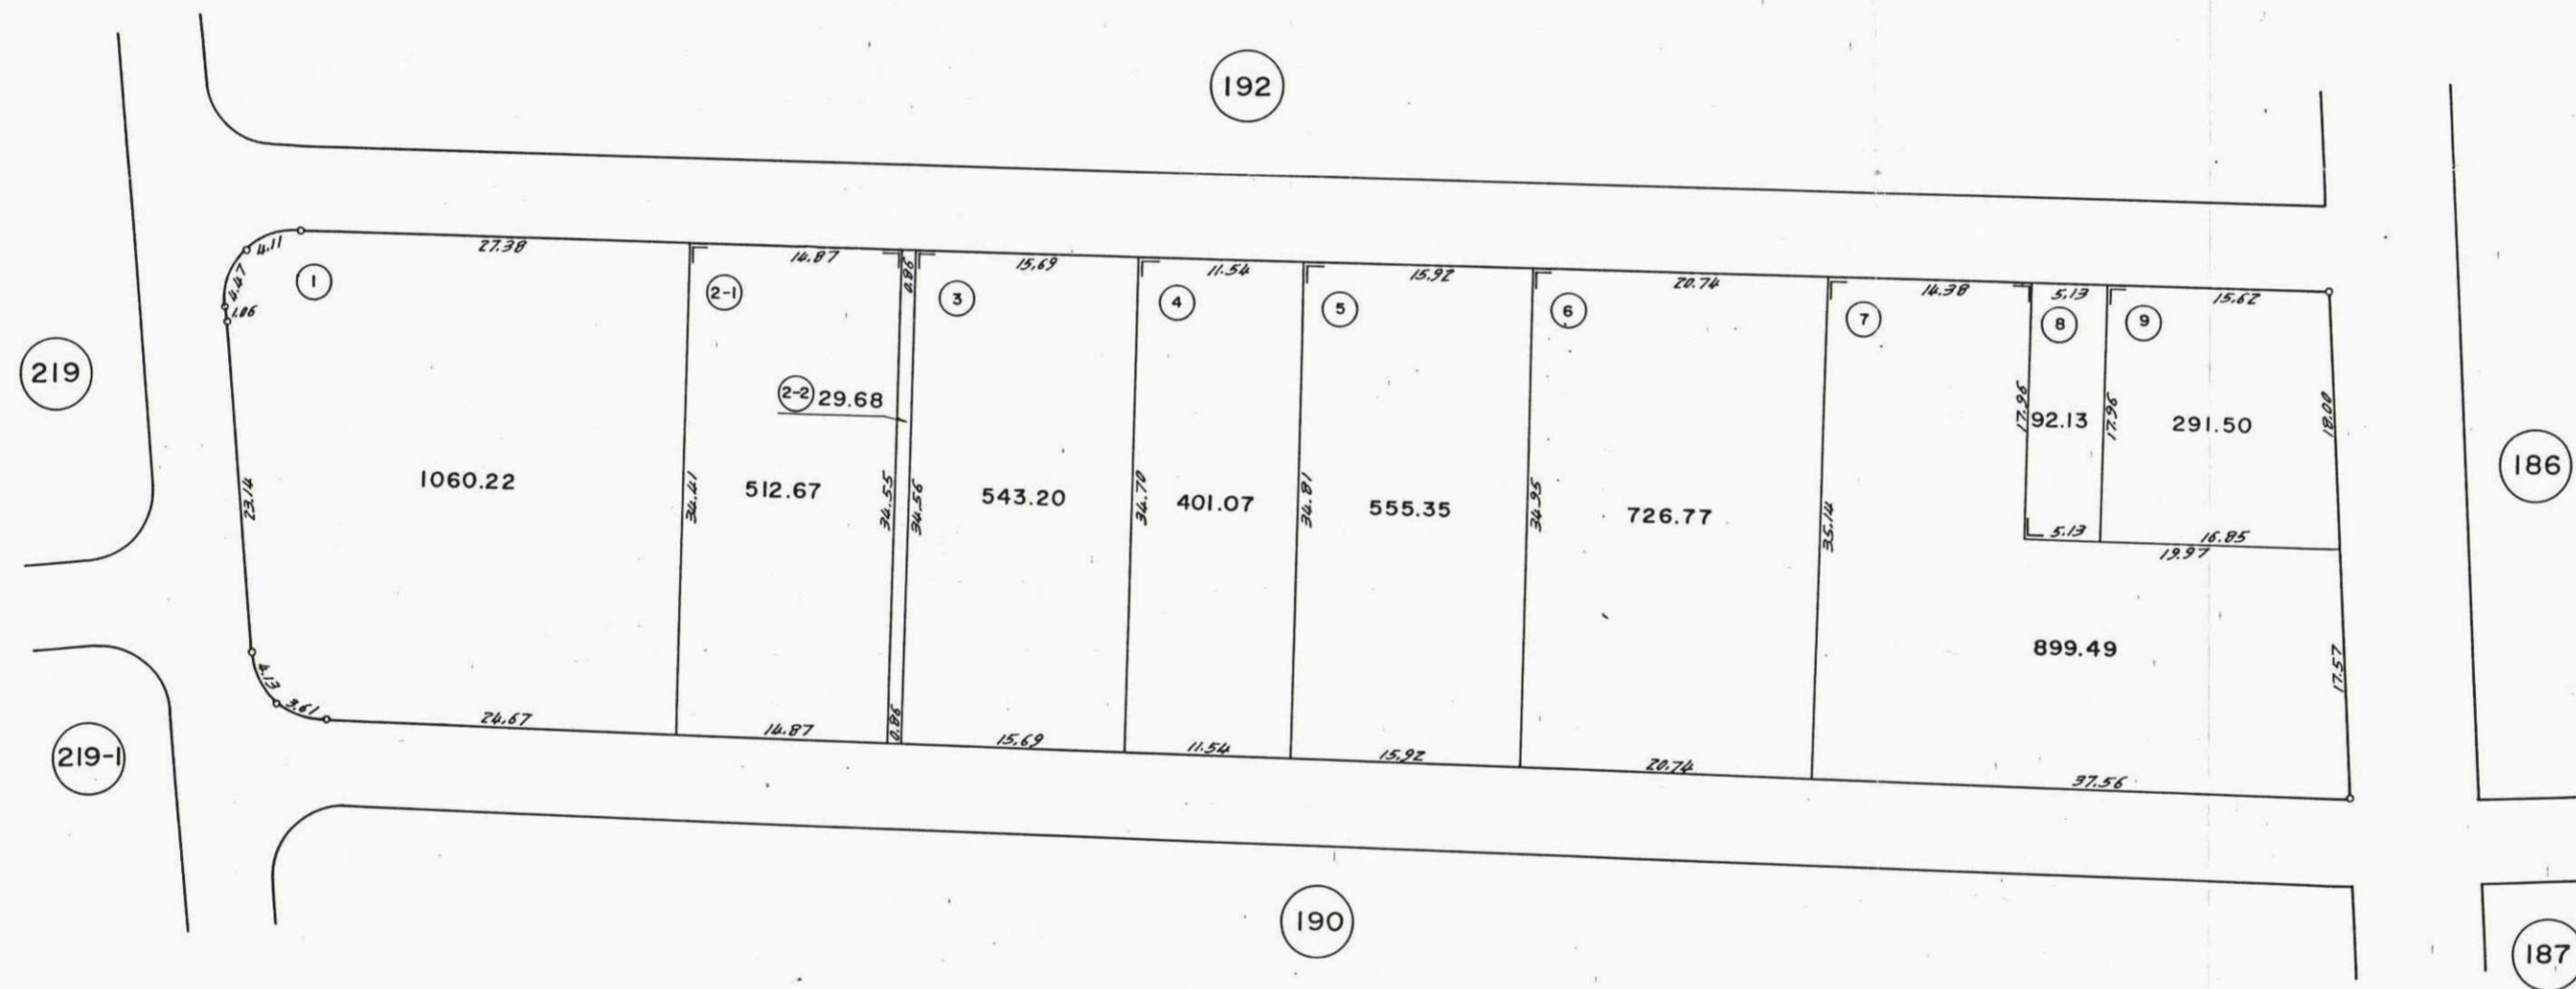

# 画地確定図 191街区

縮尺 1 : 500