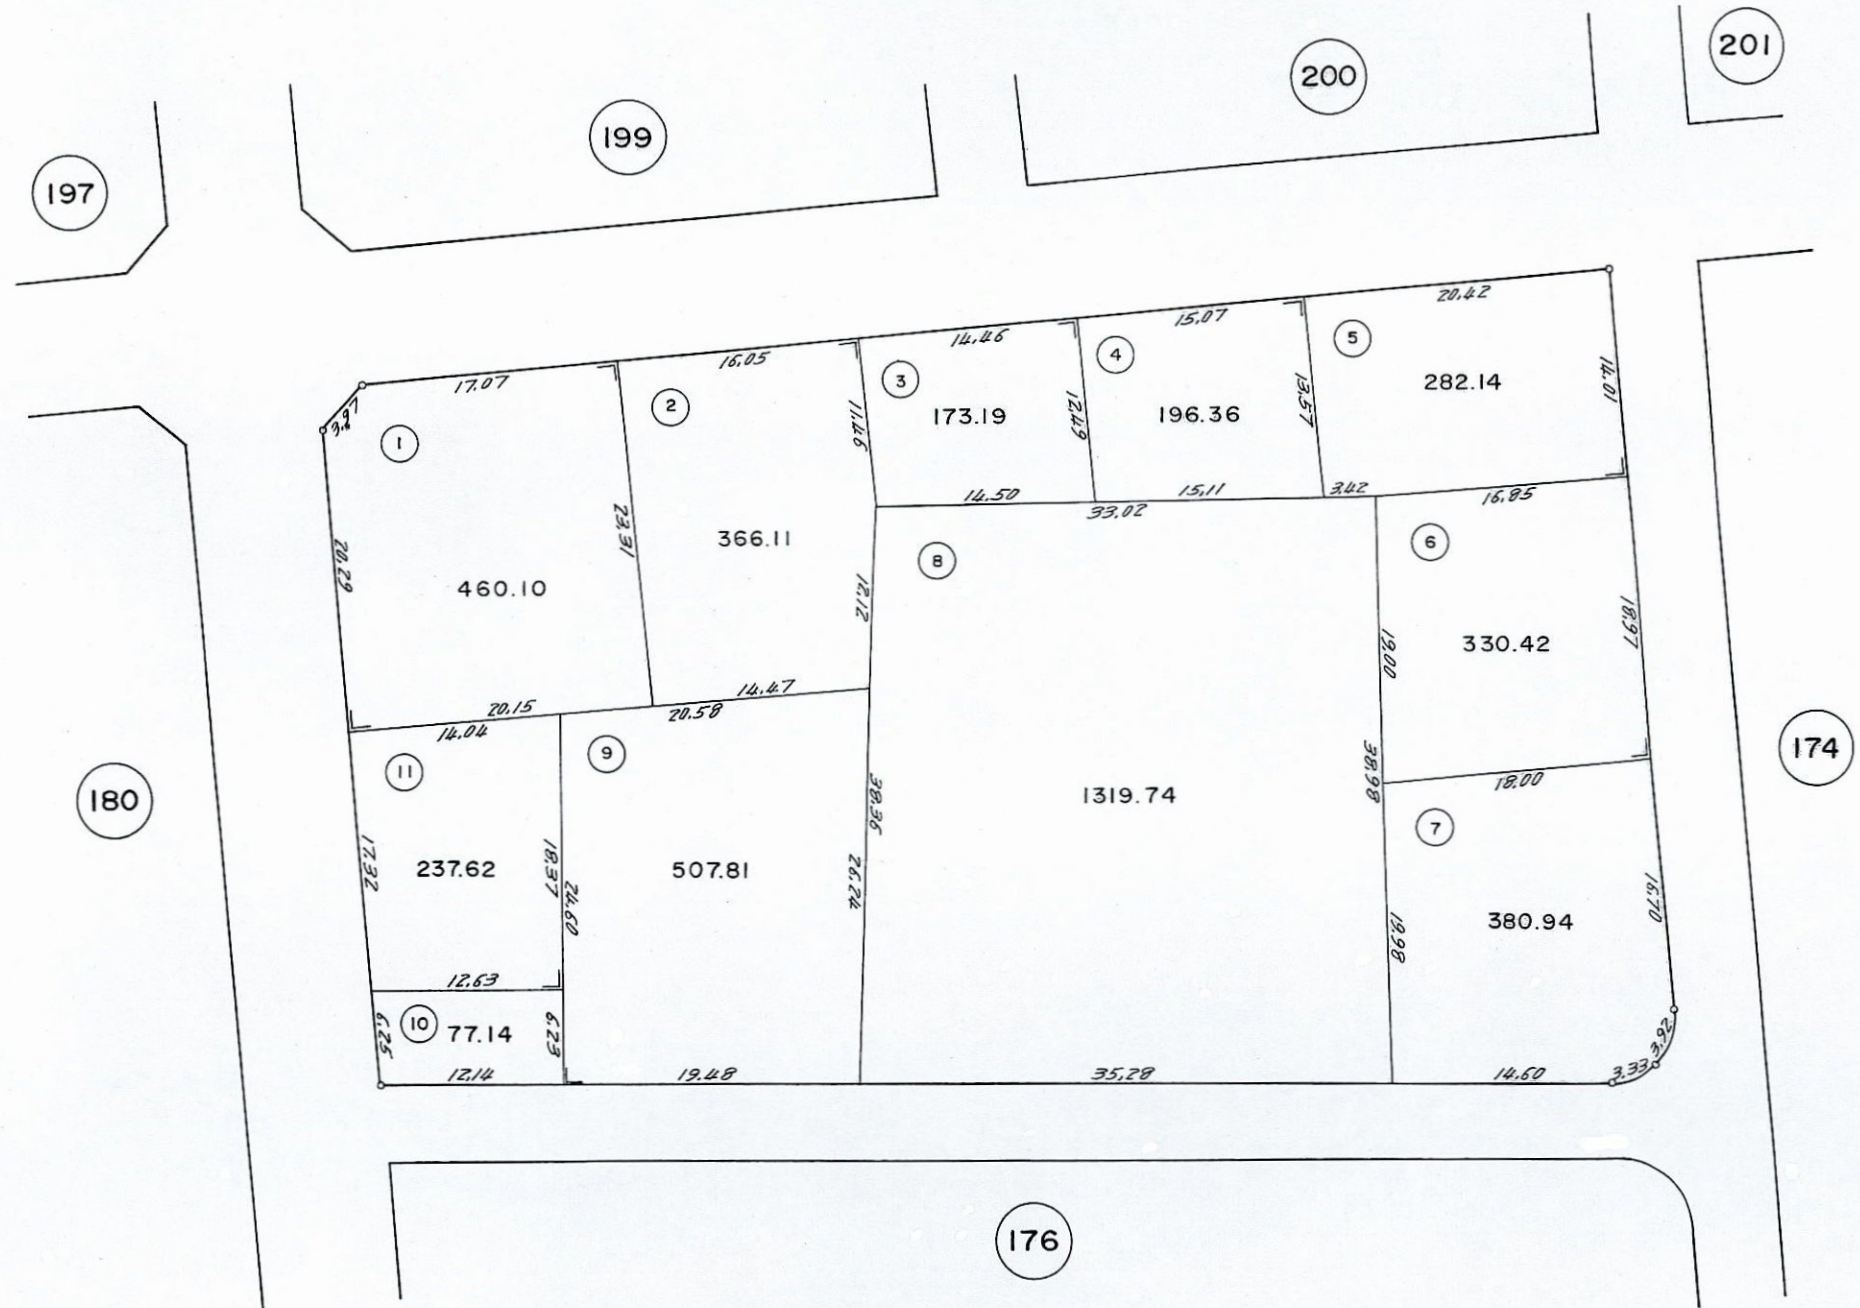

# 画地確定図 177街区

縮尺 1 : 500