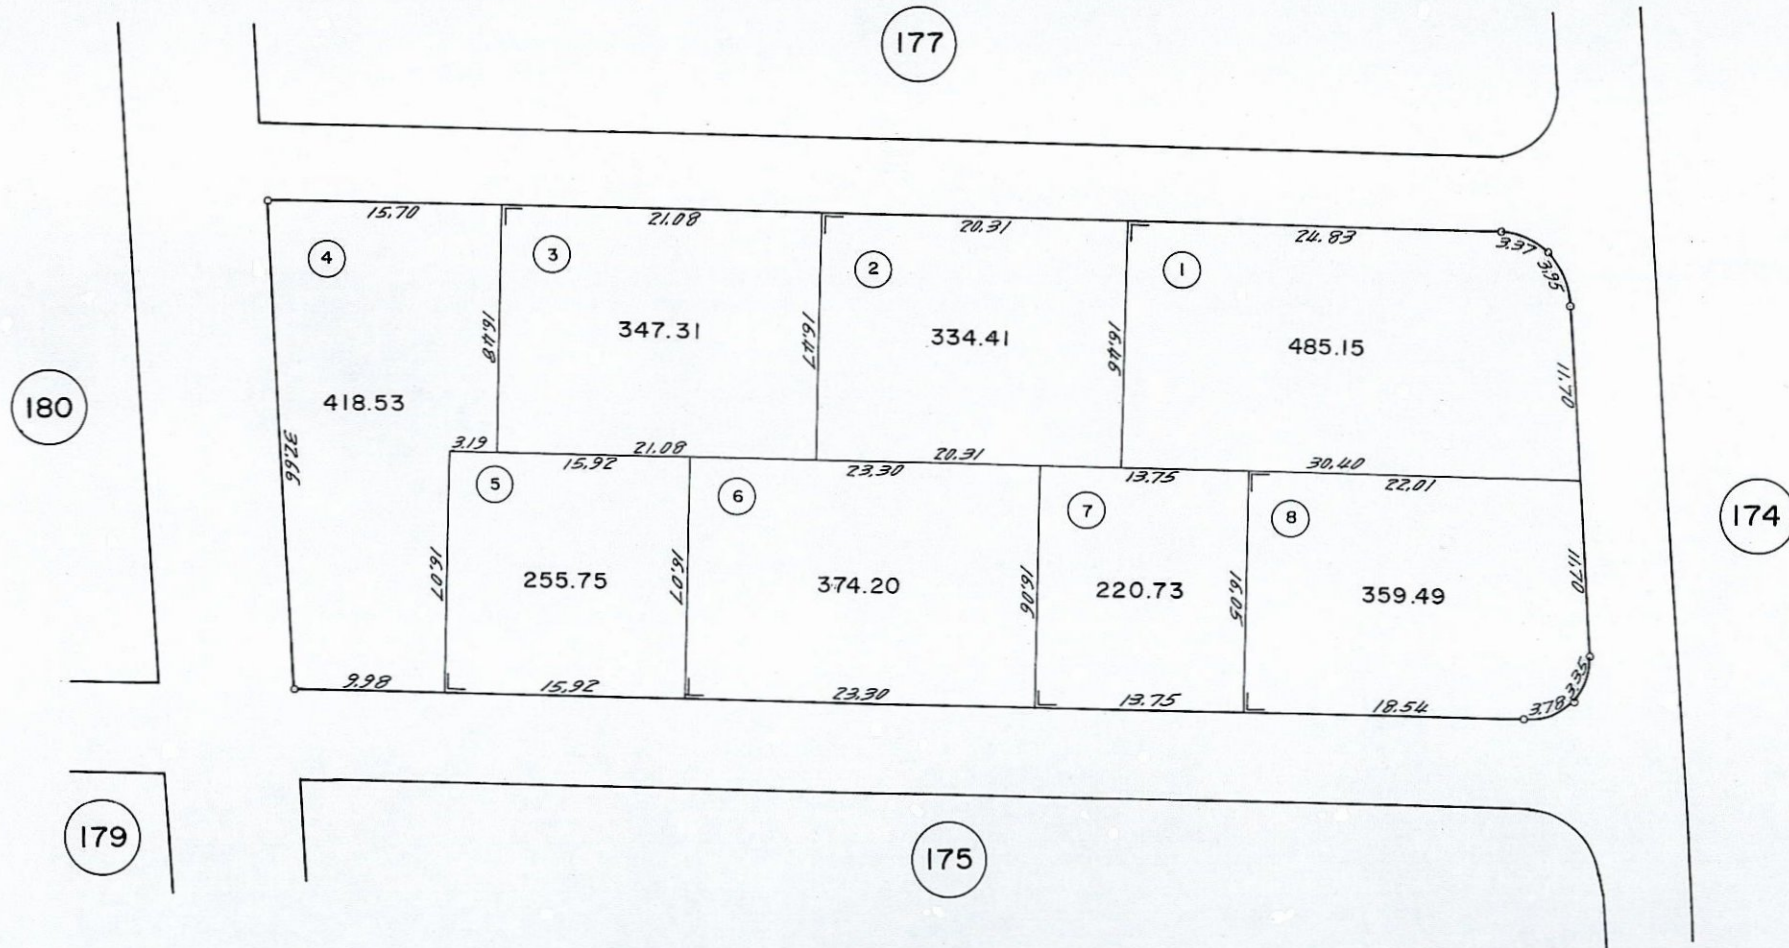

画地確定図 176街区

縮尺 1 : 500