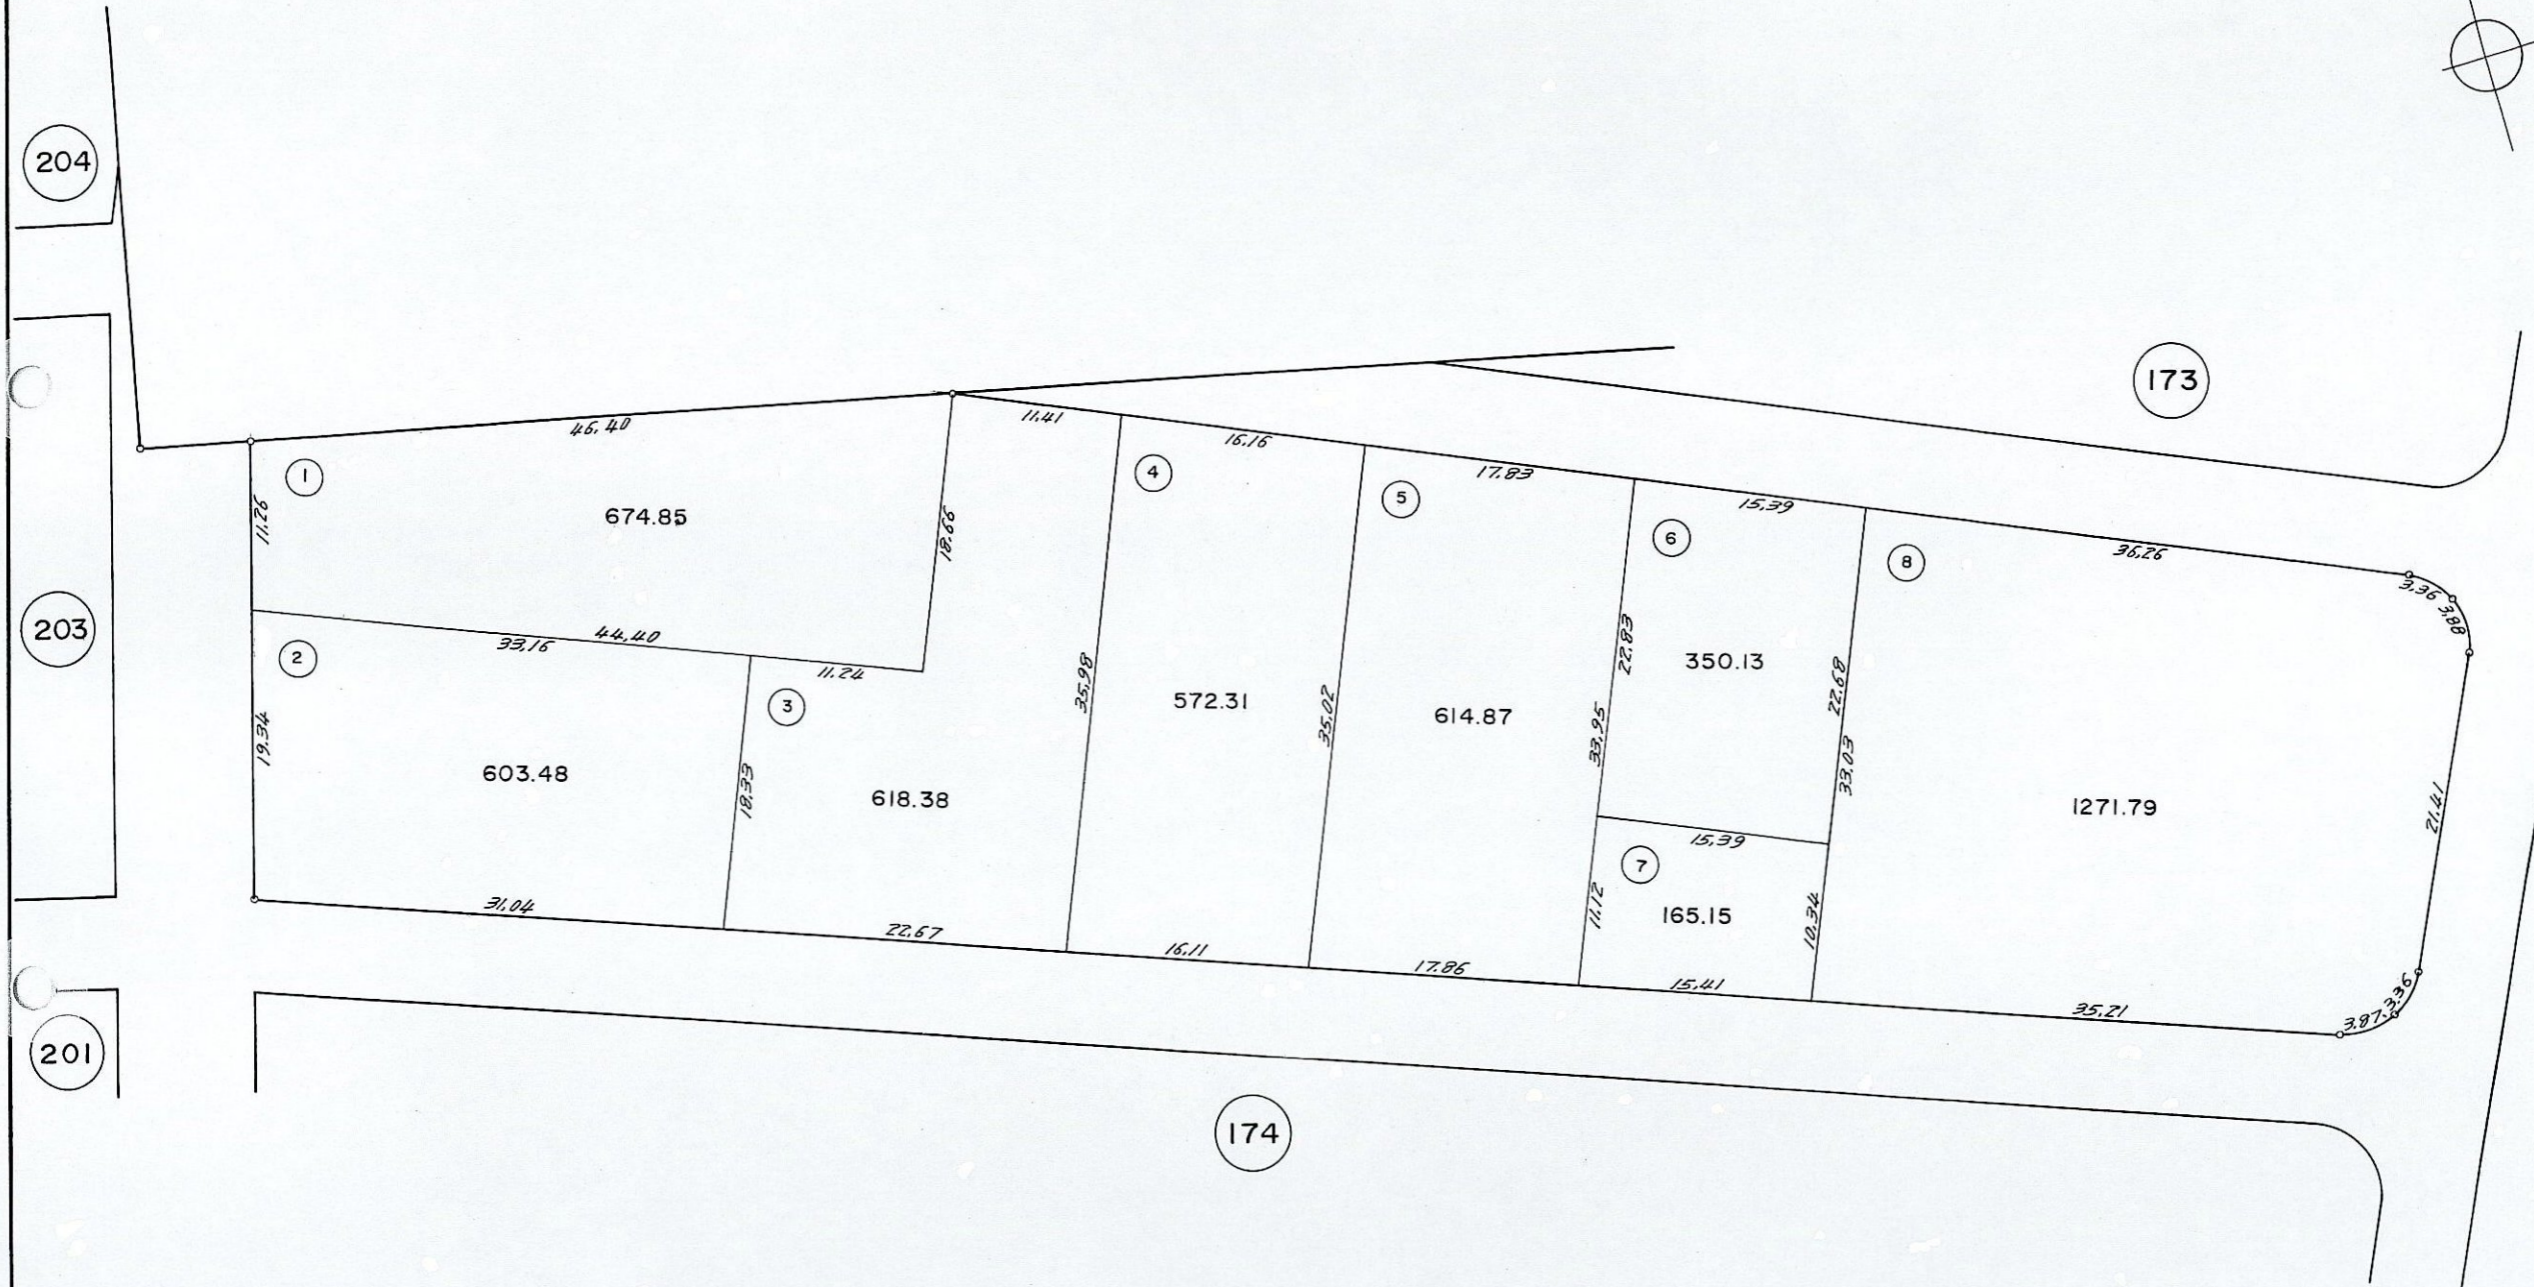

画地確定図 172 街区

縮尺 1 : 500