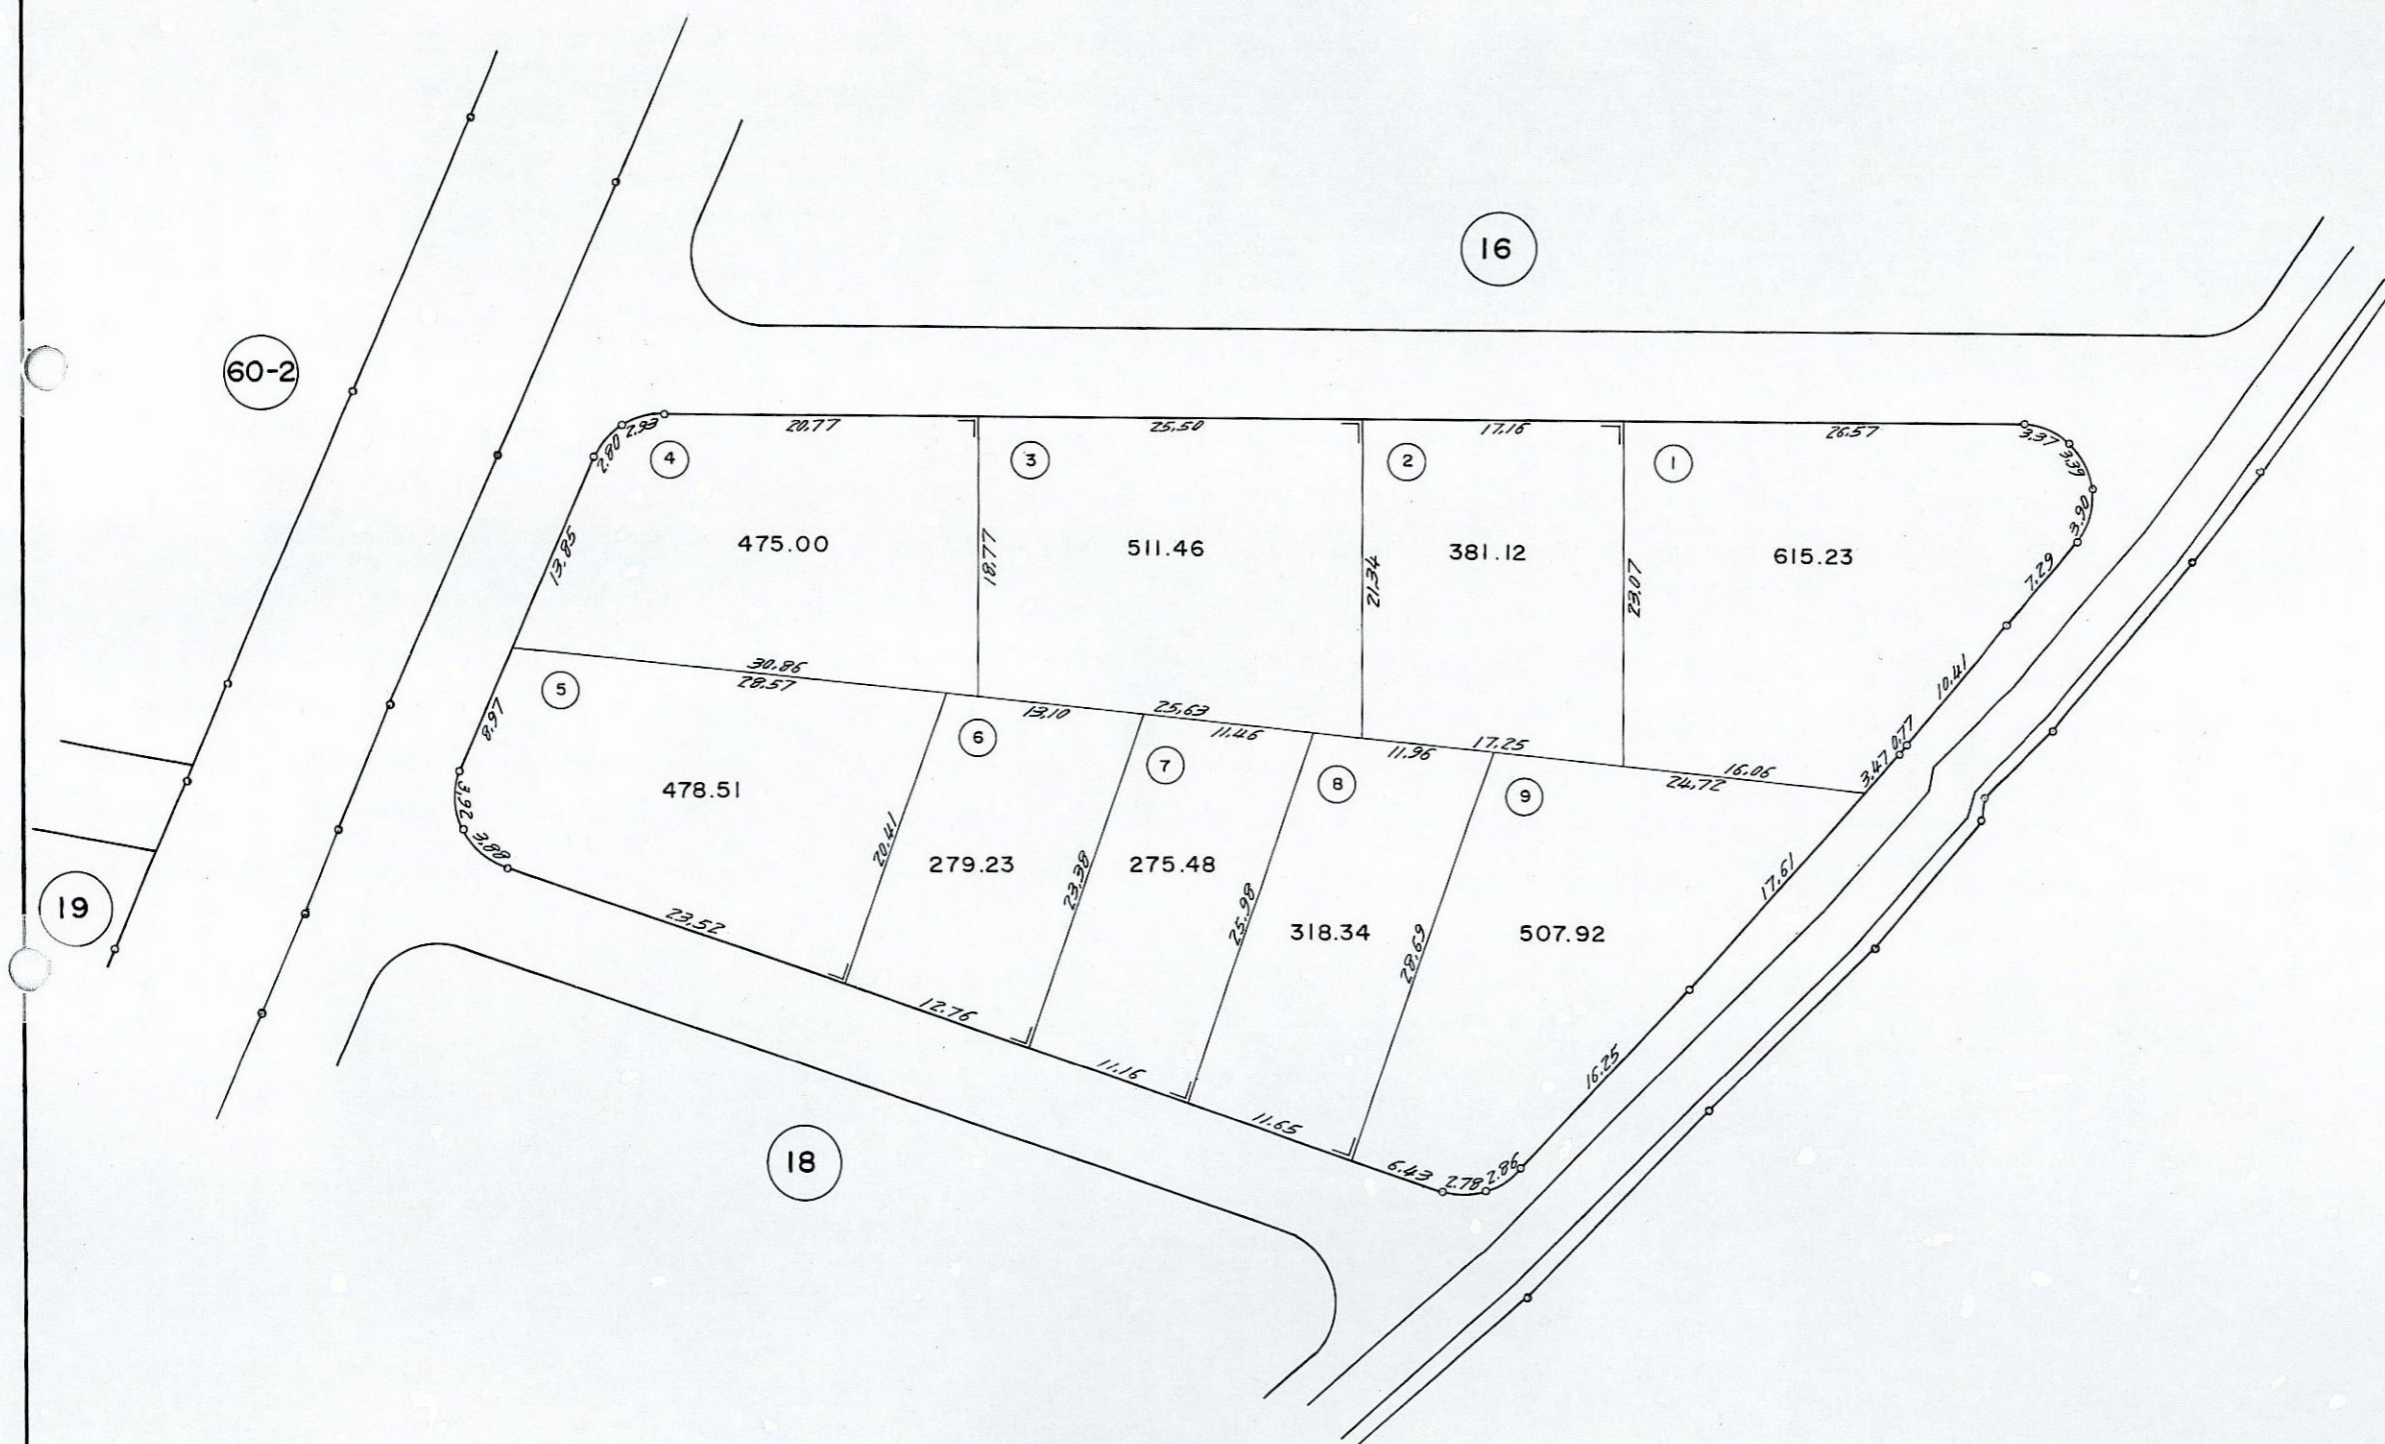

画地確定図 17街区

縮尺 1 : 500